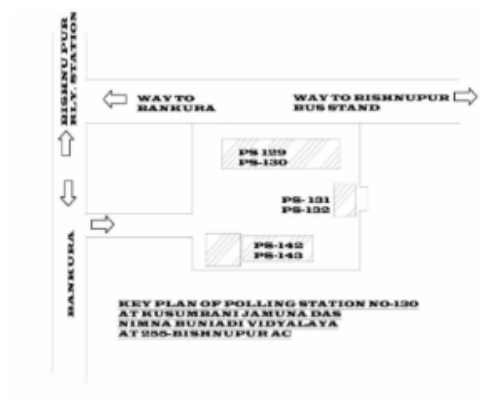

নির্বাচক নিবন্ধন আধিকারিকের স্বাক্ষর

Nazri Naksha

Google Map View

Polling Station Building Front View

Polling Station Front View

Cad View

Key MAP View

বিধানসভা নির্বাচনক্ষেত্রের নং, নাম : 255-বিষ্ণুপুর
ভাগ নং, নাম : 1-কালীমেলা, আটচালা, লক্ষ্মীমেলা