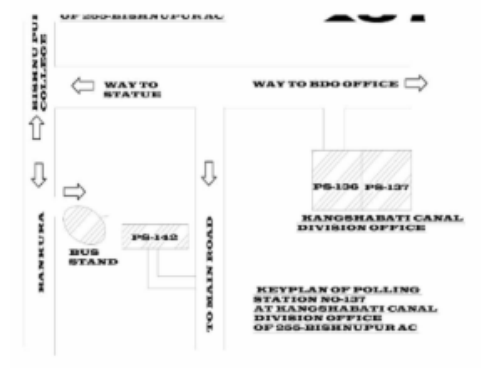

নির্বাচক নিবন্ধন আধিকারিকের স্বাক্ষর

Nazri Naksha

Google Map View

Polling Station Building Front View

Polling Station Front View

Cad View

Key MAP View

1	FWC1888031	নাম : সেখ হাবিবুর রহমান পিতার নাম: সেখ লোকমান হাকিম বাড়ির নং : এন0250 বয়স : 56 লিঙ্গ : পুরুষ	ফটো উপলব্ধ	2	UNU1094937	নাম : হাসিবা খাতুন স্বামীর নাম: সেখ হাবিবুর রহমান বাড়ির নং : n0155 বয়স : 42 লিঙ্গ : মহিলা	ফটো উপলব্ধ	3	UNU1853472	নাম : প্রদীপ্তা আচার্য পিতার নাম: প্রনবানন্দ আচার্য বাড়ির নং : এন0000 বয়স : 25 লিঙ্গ : মহিলা	ফটো উপলব্ধ
4	UNU1184654	নাম : শ্রীমতী চন্দনা আচার্য স্বামীর নাম: প্রনবানন্দ আচার্য বাড়ির নং : এন0000 বয়স : 58 লিঙ্গ : মহিলা	ফটো উপলব্ধ	5	UNU1184647	নাম : প্রনবানন্দ আচার্য পিতার নাম: সুধীর কুমার আচার্য বাড়ির নং : এন0000 বয়স : 61 লিঙ্গ : পুরুষ	ফটো উপলব্ধ	6	UNU1710185	নাম : পিয়াসা আচার্য পিতার নাম: প্রনবানন্দ আচার্য বাড়ির নং : এন0000 বয়স : 27 লিঙ্গ : পুরুষ	ফটো উপলব্ধ
7	UNU1853811	নাম : শোভা মন্ডল স্বামীর নাম: অরুণ কুমার কোলে বাড়ির নং : এন0007 বয়স : 46 লিঙ্গ : মহিলা	ফটো উপলব্ধ	8	BHV1481787	নাম : অরুণ কুমার কোলে পিতার নাম: হর গৌরী কোলে বাড়ির নং : এন0000 বয়স : 47 লিঙ্গ : পুরুষ	ফটো উপলব্ধ	9	UNU1295625	নাম : মিঠু কুন্ডু স্বামীর নাম: সমির কুন্ডু বাড়ির নং : এন0218 বয়স : 50 লিঙ্গ : মহিলা	ফটো উপলব্ধ
10	UNU1814938	নাম : সৌম্যদীপ কুণ্ডু পিতার নাম: সুরত কুণ্ডু বাড়ির নং : এন0012 বয়স : 25 লিঙ্গ : পুরুষ	ফটো উপলব্ধ	11	UNU1295617	নাম : সমির কুন্ডু পিতার নাম: সাধন কুন্ডু বাড়ির নং : এন0122 বয়স : 56 লিঙ্গ : পুরুষ	ফটো উপলব্ধ	12	UNU1814862	নাম : নিকিতা কুণ্ডু পিতার নাম: সমির কুণ্ডু বাড়ির নং : n0185 বয়স : 25 লিঙ্গ : মহিলা	ফটো উপলব্ধ
13	UNU0405332	নাম : সুদেষ্কা গরাই স্বামীর নাম: অভিষেক সাহা বাড়ির নং : n0027 বয়স : 36 লিঙ্গ : মহিলা	ফটো উপলব্ধ	14	GGM1985241	নাম : নিবেদিতা গাঙ্গুলী(চ্যাটাঙ্গী) স্বামীর নাম: ভূপাল চন্দ্র চ্যাটাঙ্গী বাড়ির নং : n0239 বয়স : 42 লিঙ্গ : মহিলা	ফটো উপলব্ধ	15	WB/36/253/288559	নাম : সুমিত্রা গায়োন স্বামীর নাম: জুরানচন্দ্র গায়োন বাড়ির নং : এন000 বয়স : 63 লিঙ্গ : মহিলা	ফটো উপলব্ধ
16	UNU1231133	নাম : দেবব্রত গায়োন পিতার নাম: জুরান চন্দ্র গায়োন বাড়ির নং : n0210 বয়স : 44 লিঙ্গ : পুরুষ	ফটো উপলব্ধ	17	UNU1372564	নাম : সুরত গায়োন পিতার নাম: জুরান চন্দ্র গায়োন বাড়ির নং : n0206 বয়স : 42 লিঙ্গ : পুরুষ	ফটো উপলব্ধ	18	UNU2029361	নাম : প্রশান্ত গোস্বামী পিতার নাম: ধর্মদাস গোস্বামী বাড়ির নং : এন0435 বয়স : 53 লিঙ্গ : পুরুষ	ফটো উপলব্ধ
19	DGG2166890	নাম : কল্পনা গোস্বামী স্বামীর নাম: প্রশান্ত গোস্বামী বাড়ির নং : এন0432 বয়স : 47 লিঙ্গ : মহিলা	ফটো উপলব্ধ	20	UNU2163038	নাম : সৌরভ রুইদাস পিতার নাম: মনু রুইদাস বাড়ির নং : এন0268 বয়স : 22 লিঙ্গ : পুরুষ	ফটো উপলব্ধ	21	UNU2163046	নাম : ফলেশ্বরী রুইদাস পিতার নাম: মনু রুইদাস বাড়ির নং : এন0268 বয়স : 26 লিঙ্গ : মহিলা	ফটো উপলব্ধ
22	GGM2340644	নাম : মঙ্গলা রুইদাস স্বামীর নাম: মনু রুইদাস বাড়ির নং : এন0041 বয়স : 43 লিঙ্গ : মহিলা	ফটো উপলব্ধ	23	UNU1462001	নাম : ভূপালচন্দ্র চ্যাটাঙ্গী পিতার নাম: যোগেশচন্দ্র চ্যাটাঙ্গী বাড়ির নং : n0041 বয়স : 49 লিঙ্গ : পুরুষ	ফটো উপলব্ধ	24	UNU2163020	নাম : সোমা রুইদাস পিতার নাম: মনু রুইদাস বাড়ির নং : এন0268 বয়স : 23 লিঙ্গ : মহিলা	ফটো উপলব্ধ
25	UNU1814961	নাম : প্রনতি চ্যাটাঙ্গী স্বামীর নাম: শান্তনু চ্যাটাঙ্গী বাড়ির নং : নিউ বয়স : 42 লিঙ্গ : মহিলা	ফটো উপলব্ধ	26	UNU1814946	নাম : শান্তনু চ্যাটাঙ্গী পিতার নাম: চণ্ডী চ্যাটাঙ্গী বাড়ির নং : n0430 বয়স : 48 লিঙ্গ : পুরুষ	ফটো উপলব্ধ	27	WB/36/253240202	নাম : মীনা দত্ত (দে) স্বামীর নাম: প্রণব দত্ত বাড়ির নং : n0255 বয়স : 53 লিঙ্গ : মহিলা	ফটো উপলব্ধ
28	RPB0935163	নাম : অমৃতা দত্ত (সেন) স্বামীর নাম: মিলন সেন বাড়ির নং : n0276 বয়স : 36 লিঙ্গ : মহিলা	ফটো উপলব্ধ	29	UNU2163053	নাম : শিল্পা দুলে স্বামীর নাম: আশিষ দুলে বাড়ির নং : এন0281 বয়স : 25 লিঙ্গ : মহিলা	ফটো উপলব্ধ	30	UNU1759810	নাম : দেবশীষ দুলে পিতার নাম: সৌতম কুমার দুলে বাড়ির নং : এন0279 বয়স : 29 লিঙ্গ : পুরুষ	ফটো উপলব্ধ