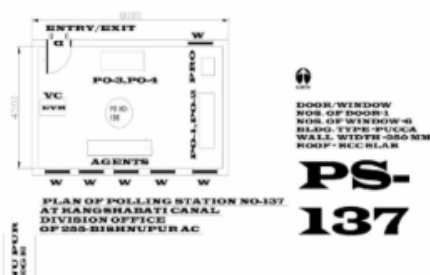

নির্বাচক নিবন্ধন আধিকারিকের স্বাক্ষর

Nazri Naksha

Google Map View

Polling Station Building Front View

Polling Station Front View

Cad View

Key MAP View

1	FWC1888031	নাম : সেখ হাবিবুর রহমান পিতার নাম: সেখ লোকমান হাকিম বাড়ির নং : এন0250 বয়স : 56 লিঙ্গ : পুরুষ	ফটো উপলব্ধ	2	UNU1094937	নাম : হাসিবা খাতুন স্বামীর নাম: সেখ হাবিবুর রহমান বাড়ির নং : n0155 বয়স : 42 লিঙ্গ : মহিলা	ফটো উপলব্ধ	3	UNU1853472	নাম : প্রদীপ্তা আচার্য পিতার নাম: প্রনবানন্দ আচার্য বাড়ির নং : এন0000 বয়স : 25 লিঙ্গ : মহিলা	ফটো উপলব্ধ
4	UNU1184654	নাম : শ্রীমতী চন্দনা আচার্য স্বামীর নাম: প্রনবানন্দ আচার্য বাড়ির নং : এন0000 বয়স : 58 লিঙ্গ : মহিলা	ফটো উপলব্ধ	5	UNU1184647	নাম : প্রনবানন্দ আচার্য পিতার নাম: সুধীর কুমার আচার্য বাড়ির নং : এন0000 বয়স : 61 লিঙ্গ : পুরুষ	ফটো উপলব্ধ	6	UNU1710185	নাম : পিয়াসা আচার্য পিতার নাম: প্রনবানন্দ আচার্য বাড়ির নং : এন0000 বয়স : 27 লিঙ্গ : পুরুষ	ফটো উপলব্ধ
7	UNU1853811	নাম : শোভা মন্ডল স্বামীর নাম: অরুণ কুমার কোলে বাড়ির নং : এন0007 বয়স : 46 লিঙ্গ : মহিলা	ফটো উপলব্ধ	8	BHV1481787	নাম : অরুণ কুমার কোলে পিতার নাম: হর গৌরী কোলে বাড়ির নং : এন0000 বয়স : 47 লিঙ্গ : পুরুষ	ফটো উপলব্ধ	9	UNU1295625	নাম : মিঠু কুন্ডু স্বামীর নাম: সমির কুন্ডু বাড়ির নং : এন0218 বয়স : 50 লিঙ্গ : মহিলা	ফটো উপলব্ধ
10	UNU1814938	নাম : সৌম্যদীপ কুণ্ডু পিতার নাম: সুরত কুণ্ডু বাড়ির নং : এন0012 বয়স : 25 লিঙ্গ : পুরুষ	ফটো উপলব্ধ	11	UNU1295617	নাম : সমির কুন্ডু পিতার নাম: সাধন কুন্ডু বাড়ির নং : এন0122 বয়স : 56 লিঙ্গ : পুরুষ	ফটো উপলব্ধ	12	UNU1814862	নাম : নিকিতা কুণ্ডু পিতার নাম: সমির কুণ্ডু বাড়ির নং : n0185 বয়স : 25 লিঙ্গ : মহিলা	ফটো উপলব্ধ
13	UNU0405332	নাম : সুদেষ্কা গরাই স্বামীর নাম: অভিষেক সাহা বাড়ির নং : n0027 বয়স : 36 লিঙ্গ : মহিলা	ফটো উপলব্ধ	14	GGM1985241	নাম : নিবেদিতা গাঙ্গুলী(চ্যাটাঙ্গী) স্বামীর নাম: ভূপাল চন্দ্র চ্যাটাঙ্গী বাড়ির নং : n0239 বয়স : 42 লিঙ্গ : মহিলা	ফটো উপলব্ধ	15	WB/36/253/288559	নাম : সুমিত্রা গায়োন স্বামীর নাম: জুরানচন্দ্র গায়োন বাড়ির নং : এন000 বয়স : 63 লিঙ্গ : মহিলা	ফটো উপলব্ধ
16	UNU1231133	নাম : দেবব্রত গায়োন পিতার নাম: জুরান চন্দ্র গায়োন বাড়ির নং : n0210 বয়স : 44 লিঙ্গ : পুরুষ	ফটো উপলব্ধ	17	UNU1372564	নাম : সুরত গায়োন পিতার নাম: জুরান চন্দ্র গায়োন বাড়ির নং : n0206 বয়স : 42 লিঙ্গ : পুরুষ	ফটো উপলব্ধ	18	UNU2029361	নাম : প্রশান্ত গোস্বামী পিতার নাম: ধর্মদাস গোস্বামী বাড়ির নং : এন0435 বয়স : 53 লিঙ্গ : পুরুষ	ফটো উপলব্ধ
19	DGG2166890	নাম : কল্পনা গোস্বামী স্বামীর নাম: প্রশান্ত গোস্বামী বাড়ির নং : এন0432 বয়স : 47 লিঙ্গ : মহিলা	ফটো উপলব্ধ	20	UNU2163038	নাম : সৌরভ রুইদাস পিতার নাম: মনু রুইদাস বাড়ির নং : এন0268 বয়স : 22 লিঙ্গ : পুরুষ	ফটো উপলব্ধ	21	UNU2163046	নাম : ফলেশ্বরী রুইদাস পিতার নাম: মনু রুইদাস বাড়ির নং : এন0268 বয়স : 26 লিঙ্গ : মহিলা	ফটো উপলব্ধ
22	GGM2340644	নাম : মঙ্গলা রুইদাস স্বামীর নাম: মনু রুইদাস বাড়ির নং : এন0041 বয়স : 43 লিঙ্গ : মহিলা	ফটো উপলব্ধ	23	UNU1462001	নাম : ভূপালচন্দ্র চ্যাটাঙ্গী পিতার নাম: যোগেশচন্দ্র চ্যাটাঙ্গী বাড়ির নং : n0041 বয়স : 49 লিঙ্গ : পুরুষ	ফটো উপলব্ধ	24	UNU2163020	নাম : সোমা রুইদাস পিতার নাম: মনু রুইদাস বাড়ির নং : এন0268 বয়স : 23 লিঙ্গ : মহিলা	ফটো উপলব্ধ
25	UNU1814961	নাম : প্রনতি চ্যাটাঙ্গী স্বামীর নাম: শান্তনু চ্যাটাঙ্গী বাড়ির নং : নিউ বয়স : 42 লিঙ্গ : মহিলা	ফটো উপলব্ধ	26	UNU1814946	নাম : শান্তনু চ্যাটাঙ্গী পিতার নাম: চণ্ডী চ্যাটাঙ্গী বাড়ির নং : n0430 বয়স : 48 লিঙ্গ : পুরুষ	ফটো উপলব্ধ	27	WB/36/253240202	নাম : মীনা দত্ত (দে) স্বামীর নাম: প্রণব দত্ত বাড়ির নং : n0255 বয়স : 53 লিঙ্গ : মহিলা	ফটো উপলব্ধ
28	RPB0935163	নাম : অমৃতা দত্ত (সেন) স্বামীর নাম: মিলন সেন বাড়ির নং : n0276 বয়স : 36 লিঙ্গ : মহিলা	ফটো উপলব্ধ	29	UNU2163053	নাম : শিল্পা দুলে স্বামীর নাম: আশিষ দুলে বাড়ির নং : এন0281 বয়স : 25 লিঙ্গ : মহিলা	ফটো উপলব্ধ	30	UNU1759810	নাম : দেবশীষ দুলে পিতার নাম: সৌতম কুমার দুলে বাড়ির নং : এন0279 বয়স : 29 লিঙ্গ : পুরুষ	ফটো উপলব্ধ