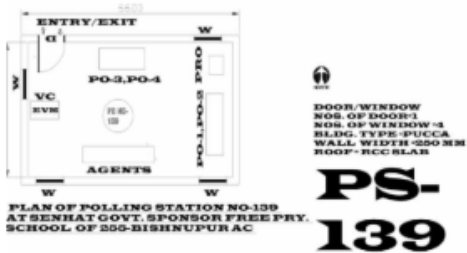

নির্বাচক নিবন্ধন আধিকারিকের স্বাক্ষর

Nazri Naksha

Google Map View

Polling Station Building Front View

Polling Station Front View

Cad View

Key MAP View

1 নাম : দোলেহার বিবি স্বামীর নাম: রিয়াজুল মীর বাড়ির নং : N000 বয়স : 50 লিঙ্গ : মহিলা	UNU1180967 ফটো উপলব্ধ	2 নাম : রিয়াজুল মীর পিতার নাম: সিরাজ মীর বাড়ির নং : এন0884 বয়স : 51 লিঙ্গ : পুরুষ	UNU1956903 ফটো উপলব্ধ	3 নাম : সুকুমার দে অন্যান্য: শফু নাথ দে বাড়ির নং : এন0784 বয়স : 63 লিঙ্গ : পুরুষ	UNU1890268 ফটো উপলব্ধ
4 নাম : অর্চনা (গরাই) দে স্বামীর নাম: তারক দে বাড়ির নং : n0373 বয়স : 59 লিঙ্গ : মহিলা	WB/36/253/282573 ফটো উপলব্ধ	5 নাম : মনসু দে (নন্দী) স্বামীর নাম: অসীম কুমার নন্দী বাড়ির নং : n0365 বয়স : 35 লিঙ্গ : মহিলা	UNU1514413 ফটো উপলব্ধ	6 নাম : বিধান চন্দ্র আচার্য্য পিতার নাম: রাখহরি আচার্য্য বাড়ির নং : n0129 বয়স : 67 লিঙ্গ : পুরুষ	UNU1230234 ফটো উপলব্ধ
7 নাম : রীতা আচার্য্য(চক্রবর্তী) স্বামীর নাম: বিধানচন্দ্র আচার্য্য বাড়ির নং : n0129 বয়স : 50 লিঙ্গ : মহিলা	UNU1230242 ফটো উপলব্ধ	#2 8 নাম : দেবলীনা আচার্য্য পিতার নাম: বিধান চন্দ্র আচার্য্য বাড়ির নং : n0129 বয়স : 27 লিঙ্গ : মহিলা	UNU1760255 ফটো উপলব্ধ	9 নাম : দেবজ্যোতি আচার্য্য পিতার নাম: বিধান চন্দ্র আচার্য্য বাড়ির নং : এন0129 বয়স : 24 লিঙ্গ : পুরুষ	UNU2152809 ফটো উপলব্ধ
10 নাম : বৃন্দাবন দাস উদাসীন পিতার নাম: পুরুসত্তম উদাসীন বাড়ির নং : n0122 বয়স : 59 লিঙ্গ : পুরুষ	GGM2464584 ফটো উপলব্ধ	11 নাম : সমীর কুণ্ডু পিতার নাম: মানিকলাল কুণ্ডু বাড়ির নং : N0000 বয়স : 58 লিঙ্গ : পুরুষ	WB/36/253/285664 ফটো উপলব্ধ	12 নাম : সোমনাথ কুণ্ডু পিতার নাম: সমীর কুণ্ডু বাড়ির নং : N0000 বয়স : 24 লিঙ্গ : পুরুষ	UNU2003465 ফটো উপলব্ধ
13 নাম : পিয়ালী কুণ্ডু পিতার নাম: জয়দেব কুণ্ডু বাড়ির নং : N0079 বয়স : 24 লিঙ্গ : মহিলা	UNU2003804 ফটো উপলব্ধ	14 নাম : মমতা কুন্ডু স্বামীর নাম: জয়দেব কুন্ডু বাড়ির নং : n0079 বয়স : 52 লিঙ্গ : মহিলা	GGM1218981 ফটো উপলব্ধ	15 নাম : শম্পা কুন্ডু স্বামীর নাম: সমীর কুন্ডু বাড়ির নং : N0000 বয়স : 47 লিঙ্গ : মহিলা	GGM2571834 ফটো উপলব্ধ
16 নাম : জয়দেব কুন্ডু পিতার নাম: সতীশ চন্দ্র কুন্ডু বাড়ির নং : n0079 বয়স : 64 লিঙ্গ : পুরুষ	UNU1743582 ফটো উপলব্ধ	17 নাম : উদ্দিগু কুন্ডু পিতার নাম: জয়দেব কুন্ডু বাড়ির নং : n0079 বয়স : 28 লিঙ্গ : পুরুষ	UNU1625136 ফটো উপলব্ধ	18 নাম : যমুনাপদ কুন্ডু পিতার নাম: পশুপতি কুন্ডু বাড়ির নং : n0207 বয়স : 68 লিঙ্গ : পুরুষ	UNU1183029 ফটো উপলব্ধ
19 নাম : রীতা কুন্ডু স্বামীর নাম: যমুনা পদ কুন্ডু বাড়ির নং : n0208 বয়স : 60 লিঙ্গ : মহিলা	UNU1183037 ফটো উপলব্ধ	20 নাম : আবীর কুন্ডু পিতার নাম: যমুনা পদ কুন্ডু বাড়ির নং : n0430 বয়স : 34 লিঙ্গ : পুরুষ	UNU1182963 ফটো উপলব্ধ	21 নাম : করম চাঁদ কর পিতার নাম: গোলক চন্দ্র কর বাড়ির নং : n0200 বয়স : 67 লিঙ্গ : পুরুষ	UNU1373323 ফটো উপলব্ধ
22 নাম : রাজেন্দ্রপ্রসাদ কর পিতার নাম: করমচাঁদ কর বাড়ির নং : n0203 বয়স : 39 লিঙ্গ : পুরুষ	UNU0611061 ফটো উপলব্ধ	23 নাম : বুলু রানি কর স্বামীর নাম: করমচাঁদ কর বাড়ির নং : n0200 বয়স : 58 লিঙ্গ : মহিলা	UNU0611053 ফটো উপলব্ধ	24 নাম : জয়দেব কর্মকার পিতার নাম: নারায়ণ চন্দ্র কর্মকার বাড়ির নং : n0056 বয়স : 59 লিঙ্গ : পুরুষ	WB/36/253/300717 ফটো উপলব্ধ
25 নাম : রুমা দাস কর্মকার স্বামীর নাম: প্রদীপ কর্মকার বাড়ির নং : n0236 বয়স : 54 লিঙ্গ : মহিলা	GGM2573582 ফটো উপলব্ধ	26 নাম : কৌশিক কর্মকার মায়ের নাম: কৃষ্ণা কর্মকার বাড়ির নং : N0000 বয়স : 27 লিঙ্গ : পুরুষ	UNU2003499 ফটো উপলব্ধ	27 নাম : আরতি কর্মকার স্বামীর নাম: বাসুদেব কর্মকার বাড়ির নং : N0000 বয়স : 62 লিঙ্গ : মহিলা	GGM2328011 ফটো উপলব্ধ
28 নাম : স্বাগতা কর্মকার পিতার নাম: জয়দেব কর্মকার বাড়ির নং : n0056 বয়স : 29 লিঙ্গ : মহিলা	UNU1711480 ফটো উপলব্ধ	29 নাম : পিন্টু কর্মকার পিতার নাম: তারাপদ কর্মকার বাড়ির নং : n0109 বয়স : 34 লিঙ্গ : পুরুষ	UNU1711167 ফটো উপলব্ধ	30 নাম : সমীর কর্মকার পিতার নাম: নিবারণ কর্মকার বাড়ির নং : n0055 বয়স : 50 লিঙ্গ : পুরুষ	WB/36/253/300434 ফটো উপলব্ধ