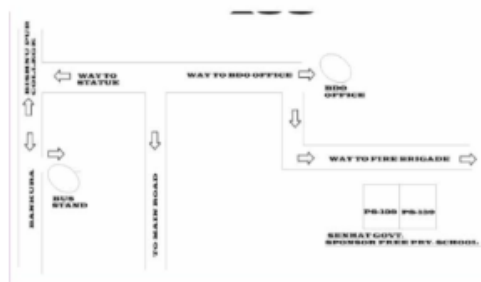

নির্বাচক নিবন্ধন আধিকারিকের স্বাক্ষর

Nazri Naksha

Google Map View

Polling Station Building Front View

Polling Station Front View

Cad View

Key MAP View

1 নাম : দোলেহার বিবি স্বামীর নাম: রিয়াজুল মীর বাড়ির নং : N000 বয়স : 50 লিঙ্গ : মহিলা	UNU1180967 ফটো উপলব্ধ	2 নাম : রিয়াজুল মীর পিতার নাম: সিরাজ মীর বাড়ির নং : এন0884 বয়স : 51 লিঙ্গ : পুরুষ	UNU1956903 ফটো উপলব্ধ	3 নাম : সুকুমার দে অন্যান্য: শফু নাথ দে বাড়ির নং : এন0784 বয়স : 63 লিঙ্গ : পুরুষ	UNU1890268 ফটো উপলব্ধ
4 নাম : অর্চনা (গরাই) দে স্বামীর নাম: তারক দে বাড়ির নং : n0373 বয়স : 59 লিঙ্গ : মহিলা	WB/36/253/282573 ফটো উপলব্ধ	5 নাম : মনসু দে (নন্দী) স্বামীর নাম: অসীম কুমার নন্দী বাড়ির নং : n0365 বয়স : 35 লিঙ্গ : মহিলা	UNU1514413 ফটো উপলব্ধ	6 নাম : বিধান চন্দ্র আচার্য্য পিতার নাম: রাখহরি আচার্য্য বাড়ির নং : n0129 বয়স : 67 লিঙ্গ : পুরুষ	UNU1230234 ফটো উপলব্ধ
7 নাম : রীতা আচার্য্য(চক্রবর্তী) স্বামীর নাম: বিধানচন্দ্র আচার্য্য বাড়ির নং : n0129 বয়স : 50 লিঙ্গ : মহিলা	UNU1230242 ফটো উপলব্ধ	#2 8 নাম : দেবলীনা আচার্য্য পিতার নাম: বিধান চন্দ্র আচার্য্য বাড়ির নং : n0129 বয়স : 27 লিঙ্গ : মহিলা	UNU1760255 ফটো উপলব্ধ	9 নাম : দেবজ্যোতি আচার্য্য পিতার নাম: বিধান চন্দ্র আচার্য্য বাড়ির নং : এন0129 বয়স : 24 লিঙ্গ : পুরুষ	UNU2152809 ফটো উপলব্ধ
10 নাম : বৃন্দাবন দাস উদাসীন পিতার নাম: পুরুসত্তম উদাসীন বাড়ির নং : n0122 বয়স : 59 লিঙ্গ : পুরুষ	GGM2464584 ফটো উপলব্ধ	11 নাম : সমীর কুণ্ডু পিতার নাম: মানিকলাল কুণ্ডু বাড়ির নং : N0000 বয়স : 58 লিঙ্গ : পুরুষ	WB/36/253/285664 ফটো উপলব্ধ	12 নাম : সোমনাথ কুণ্ডু পিতার নাম: সমীর কুণ্ডু বাড়ির নং : N0000 বয়স : 24 লিঙ্গ : পুরুষ	UNU2003465 ফটো উপলব্ধ
13 নাম : পিয়ালী কুণ্ডু পিতার নাম: জয়দেব কুণ্ডু বাড়ির নং : N0079 বয়স : 24 লিঙ্গ : মহিলা	UNU2003804 ফটো উপলব্ধ	14 নাম : মমতা কুন্ডু স্বামীর নাম: জয়দেব কুন্ডু বাড়ির নং : n0079 বয়স : 52 লিঙ্গ : মহিলা	GGM1218981 ফটো উপলব্ধ	15 নাম : শম্পা কুন্ডু স্বামীর নাম: সমীর কুন্ডু বাড়ির নং : N0000 বয়স : 47 লিঙ্গ : মহিলা	GGM2571834 ফটো উপলব্ধ
16 নাম : জয়দেব কুন্ডু পিতার নাম: সতীশ চন্দ্র কুন্ডু বাড়ির নং : n0079 বয়স : 64 লিঙ্গ : পুরুষ	UNU1743582 ফটো উপলব্ধ	17 নাম : উদ্দিগু কুন্ডু পিতার নাম: জয়দেব কুন্ডু বাড়ির নং : n0079 বয়স : 28 লিঙ্গ : পুরুষ	UNU1625136 ফটো উপলব্ধ	18 নাম : যমুনাপদ কুন্ডু পিতার নাম: পশুপতি কুন্ডু বাড়ির নং : n0207 বয়স : 68 লিঙ্গ : পুরুষ	UNU1183029 ফটো উপলব্ধ
19 নাম : রীতা কুন্ডু স্বামীর নাম: যমুনা পদ কুন্ডু বাড়ির নং : n0208 বয়স : 60 লিঙ্গ : মহিলা	UNU1183037 ফটো উপলব্ধ	20 নাম : আবীর কুন্ডু পিতার নাম: যমুনা পদ কুন্ডু বাড়ির নং : n0430 বয়স : 34 লিঙ্গ : পুরুষ	UNU1182963 ফটো উপলব্ধ	21 নাম : করম চাঁদ কর পিতার নাম: গোলক চন্দ্র কর বাড়ির নং : n0200 বয়স : 67 লিঙ্গ : পুরুষ	UNU1373323 ফটো উপলব্ধ
22 নাম : রাজেন্দ্রপ্রসাদ কর পিতার নাম: করমচাঁদ কর বাড়ির নং : n0203 বয়স : 39 লিঙ্গ : পুরুষ	UNU0611061 ফটো উপলব্ধ	23 নাম : বুলু রানি কর স্বামীর নাম: করমচাঁদ কর বাড়ির নং : n0200 বয়স : 58 লিঙ্গ : মহিলা	UNU0611053 ফটো উপলব্ধ	24 নাম : জয়দেব কর্মকার পিতার নাম: নারায়ণ চন্দ্র কর্মকার বাড়ির নং : n0056 বয়স : 59 লিঙ্গ : পুরুষ	WB/36/253/300717 ফটো উপলব্ধ
25 নাম : রুমা দাস কর্মকার স্বামীর নাম: প্রদীপ কর্মকার বাড়ির নং : n0236 বয়স : 54 লিঙ্গ : মহিলা	GGM2573582 ফটো উপলব্ধ	26 নাম : কৌশিক কর্মকার মায়ের নাম: কৃষ্ণা কর্মকার বাড়ির নং : N0000 বয়স : 27 লিঙ্গ : পুরুষ	UNU2003499 ফটো উপলব্ধ	27 নাম : আরতি কর্মকার স্বামীর নাম: বাসুদেব কর্মকার বাড়ির নং : N0000 বয়স : 62 লিঙ্গ : মহিলা	GGM2328011 ফটো উপলব্ধ
28 নাম : স্বাগতা কর্মকার পিতার নাম: জয়দেব কর্মকার বাড়ির নং : n0056 বয়স : 29 লিঙ্গ : মহিলা	UNU1711480 ফটো উপলব্ধ	29 নাম : পিন্টু কর্মকার পিতার নাম: তারাপদ কর্মকার বাড়ির নং : n0109 বয়স : 34 লিঙ্গ : পুরুষ	UNU1711167 ফটো উপলব্ধ	30 নাম : সমীর কর্মকার পিতার নাম: নিবারণ কর্মকার বাড়ির নং : n0055 বয়স : 50 লিঙ্গ : পুরুষ	WB/36/253/300434 ফটো উপলব্ধ