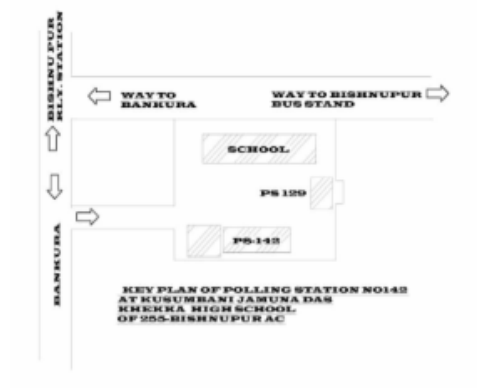

Cad View

Key MAP View