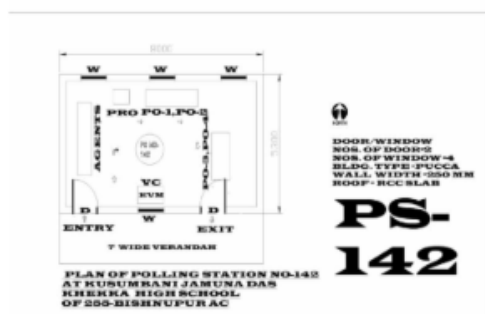

নির্বাচক নিবন্ধন আধিকারিকের স্বাক্ষর

Nazri Naksha

Google Map View

Polling Station Building Front View

Polling Station Front View

Cad View

Key MAP View

1 নাম : বনশ্রী অধিকারী গরাই স্বামীর নাম: কার্তিক গরাই বাড়ির নং : n0394 বয়স : 40 লিঙ্গ : মহিলা	GGM2290542 ফটো উপলব্ধ	2 নাম : সুজাতা আচার্য স্বামীর নাম: সোমনাথ আচার্য বাড়ির নং : n0110 বয়স : 31 লিঙ্গ : মহিলা	UNU1743996 ফটো উপলব্ধ	3 নাম : সৌরভ কুন্ডু পিতার নাম: গৌরচন্দ্র কুন্ডু বাড়ির নং : n0110 বয়স : 28 লিঙ্গ : পুরুষ	UNU1626126 ফটো উপলব্ধ
4 নাম : সোমনাথ আচার্য পিতার নাম: ফেলারাম আচার্য বাড়ির নং : n0110 বয়স : 45 লিঙ্গ : পুরুষ	GGM1493238 ফটো উপলব্ধ	5 নাম : ভোলানাথ আচার্য পিতার নাম: ফেলারাম আচার্য বাড়ির নং : n0110 বয়স : 43 লিঙ্গ : পুরুষ	GGM2324911 ফটো উপলব্ধ	6 নাম : ফেলারাম আচার্য পিতার নাম: নবকুমার আচার্য বাড়ির নং : n0110 বয়স : 72 লিঙ্গ : পুরুষ	WB/36/253/297161 ফটো উপলব্ধ
7 নাম : আনন্দময়ী আচার্য স্বামীর নাম: ফেলারাম আচার্য বাড়ির নং : n0110 বয়স : 66 লিঙ্গ : মহিলা	WB/36/253/297361 ফটো উপলব্ধ	8 নাম : মানিকরতন কুণ্ডু পিতার নাম: পঞ্চানন কুণ্ডু বাড়ির নং : n0127 বয়স : 81 লিঙ্গ : পুরুষ	WB/36/253/297315 ফটো উপলব্ধ	9 নাম : লক্ষী কুণ্ডু স্বামীর নাম: মানিকরতন কুণ্ডু বাড়ির নং : n0127 বয়স : 73 লিঙ্গ : মহিলা	WB/36/253/297200 ফটো উপলব্ধ
10 নাম : গৌরচন্দ্র কুণ্ডু পিতার নাম: মানিকরতন কুণ্ডু বাড়ির নং : n0127 বয়স : 53 লিঙ্গ : পুরুষ	WB/36/253/297353 ফটো উপলব্ধ	11 নাম : রূপালী কুণ্ডু স্বামীর নাম: গৌরচন্দ্র কুণ্ডু বাড়ির নং : n0127 বয়স : 49 লিঙ্গ : মহিলা	WB/36/253/297199 ফটো উপলব্ধ	12 নাম : জয়দেব কুণ্ডু পিতার নাম: মানিক রতন কুন্ডু বাড়ির নং : n0127 বয়স : 47 লিঙ্গ : পুরুষ	GGM1971712 ফটো উপলব্ধ
13 নাম : শর্বানী কুন্ডু স্বামীর নাম: জয়দেব কুন্ডু বাড়ির নং : n0127 বয়স : 39 লিঙ্গ : মহিলা	GGM2463982 ফটো উপলব্ধ	14 নাম : তারাপদ কুন্ডু পিতার নাম: মানিকরতন কুন্ডু বাড়ির নং : n0127 বয়স : 45 লিঙ্গ : পুরুষ	GGM2464014 ফটো উপলব্ধ	15 নাম : সুনিতা কুন্ডু স্বামীর নাম: তারাপদ কুন্ডু বাড়ির নং : n0127 বয়স : 38 লিঙ্গ : মহিলা	UNU1232412 ফটো উপলব্ধ
16 নাম : গাঙ্গী কুণ্ডু পিতার নাম: জয়দেব কুণ্ডু বাড়ির নং : এন0099 বয়স : 21 লিঙ্গ : মহিলা	UNU2242014 ফটো উপলব্ধ	17 নাম : অর্জুন কর পিতার নাম: সুধীর চন্দ্র কর বাড়ির নং : n0280 বয়স : 48 লিঙ্গ : পুরুষ	UNU1743848 ফটো উপলব্ধ	18 নাম : পূজা কর পিতার নাম: অর্জুন কর বাড়ির নং : এন0280 বয়স : 25 লিঙ্গ : মহিলা	UNU2067320 ফটো উপলব্ধ
19 নাম : সুমিত্রা কর স্বামীর নাম: অর্জুন কর বাড়ির নং : n0280 বয়স : 40 লিঙ্গ : মহিলা	GGM2579472 ফটো উপলব্ধ	20 নাম : ভঞ্জন কর্মকার পিতার নাম: দুঃখীরাম কর্মকার বাড়ির নং : n0007 বয়স : 64 লিঙ্গ : পুরুষ	WB/36/253/297479 ফটো উপলব্ধ	21 নাম : গায়ত্রী কর্মকার স্বামীর নাম: ভঞ্জন কর্মকার বাড়ির নং : n0007 বয়স : 56 লিঙ্গ : মহিলা	WB/36/253/297488 ফটো উপলব্ধ
22 নাম : পিন্টু কর্মকার পিতার নাম: ভঞ্জন কর্মকার বাড়ির নং : n0007 বয়স : 38 লিঙ্গ : পুরুষ	GGM2463974 ফটো উপলব্ধ	23 নাম : পিয়ালী কর্মকার স্বামীর নাম: পিন্টু কর্মকার বাড়ির নং : n0007 বয়স : 33 লিঙ্গ : মহিলা	UNU1321132 ফটো উপলব্ধ	24 নাম : পারুল কর্মকার স্বামীর নাম: রামপদ কর্মকার বাড়ির নং : n0036 বয়স : 76 লিঙ্গ : মহিলা	WB/36/253/297601 ফটো উপলব্ধ
25 নাম : মহাদেব কর্মকার পিতার নাম: রামপদ কর্মকার বাড়ির নং : n0036 বয়স : 57 লিঙ্গ : পুরুষ	WB/36/253/297786 ফটো উপলব্ধ	26 নাম : প্রতিমা কর্মকার স্বামীর নাম: মহাদেব কর্মকার বাড়ির নং : n0036 বয়স : 46 লিঙ্গ : মহিলা	GGM2324929 ফটো উপলব্ধ	27 নাম : জয়দেব কর্মকার পিতার নাম: রামপদ কর্মকার বাড়ির নং : n0036 বয়স : 54 লিঙ্গ : পুরুষ	WB/36/253/297576 ফটো উপলব্ধ
28 নাম : সহদেব কর্মকার পিতার নাম: রামপদ কর্মকার বাড়ির নং : n0036 বয়স : 51 লিঙ্গ : পুরুষ	WB/36/253/297300 ফটো উপলব্ধ	29 নাম : ছবিতা কর্মকার স্বামীর নাম: সহদেব কর্মকার বাড়ির নং : n0036 বয়স : 39 লিঙ্গ : মহিলা	UNU1099514 ফটো উপলব্ধ	30 নাম : পল্লা কর্মকার স্বামীর নাম: শুকদেব কর্মকার বাড়ির নং : n0178 বয়স : 60 লিঙ্গ : মহিলা	UNU2131480 ফটো উপলব্ধ