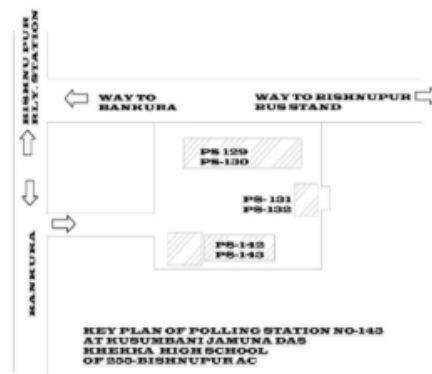

নির্বাচক নিবন্ধন আধিকারিকের স্বাক্ষর

Nazri Naksha

Google Map View

Polling Station Building Front View

Polling Station Front View

Cad View

Key MAP View

বিধানসভা নির্বাচনকেন্দ্রের নং, নাম : 255-বিষ্ণুপুর
ভাগ নং, নাম : 1-লোহারপাড়া, আটচালা, রেলওয়ে কলোনী