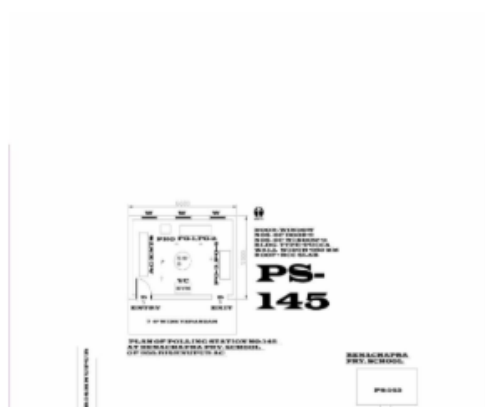

নির্বাচক নিবন্ধন আধিকারিকের স্বাক্ষর

Nazri Naksha

Google Map View

Polling Station Building Front View

Polling Station Front View

Cad View

Key MAP View

1 নাম : সুফিয়া বিবি স্বামীর নাম: দেলওয়ার হোসেন বাড়ির নং : n0338 বয়স : 53 লিঙ্গ : মহিলা	UNU1627355 ফটো উপলব্ধ	2 নাম : রবিয়া পাঠান পিতার নাম: হুসেন আলি পাঠান বাড়ির নং : এন0351 বয়স : 24 লিঙ্গ : পুরুষ	UNU2019792 ফটো উপলব্ধ	3 নাম : সমির শেখ পিতার নাম: শেখ মজিবর বাড়ির নং : এন0351 বয়স : 24 লিঙ্গ : পুরুষ	UNU2019743 ফটো উপলব্ধ
4 নাম : সজিত হাঁসদা পিতার নাম: লুলু হাঁসদা বাড়ির নং : এন0351 বয়স : 24 লিঙ্গ : পুরুষ	UNU2019776 ফটো উপলব্ধ	5 নাম : সীমা খাটুয়া আড়ি স্বামীর নাম: শান্তিময় আড়ি বাড়ির নং : এন0290 বয়স : 47 লিঙ্গ : মহিলা	XXR1370592 ফটো উপলব্ধ	6 নাম : আর্তিক আড়ি পিতার নাম: শান্তিময় আড়ি বাড়ির নং : এন0290 বয়স : 21 লিঙ্গ : পুরুষ	UNU2216539 ফটো উপলব্ধ
7 নাম : শান্তি আড়ি পিতার নাম: গৌর চন্দ্র আড়ি বাড়ির নং : n0290 বয়স : 56 লিঙ্গ : পুরুষ	UNU1183748 ফটো উপলব্ধ	8 নাম : প্রসেনজিৎ আয়কাত পিতার নাম: সুধাংশু আয়কাত বাড়ির নং : n0247 বয়স : 56 লিঙ্গ : পুরুষ	UNU1407436 ফটো উপলব্ধ	9 নাম : পিউ আয়কাত স্বামীর নাম: প্রসেনজিৎ আয়কাত বাড়ির নং : n0246 বয়স : 47 লিঙ্গ : মহিলা	UNU1407428 ফটো উপলব্ধ
10 নাম : মিঠু কুন্ডু স্বামীর নাম: মানস কুমার কুন্ডু বাড়ির নং : n0148 বয়স : 44 লিঙ্গ : মহিলা	GGM2369452 ফটো উপলব্ধ	11 নাম : মানস কুমার কুন্ডু পিতার নাম: শিব শঙ্কর কুন্ডু বাড়ির নং : n0148 বয়স : 53 লিঙ্গ : পুরুষ	BR/47/284/990224 ফটো উপলব্ধ	12 নাম : দিলীপ কুমার কুন্ডু পিতার নাম: ফনিভূষণ কুন্ডু বাড়ির নং : n0321 বয়স : 61 লিঙ্গ : পুরুষ	GGM2338481 ফটো উপলব্ধ
13 নাম : ভরসা কুন্ডু পিতার নাম: দিলীপ কুমার কুন্ডু বাড়ির নং : n0321 বয়স : 28 লিঙ্গ : মহিলা	UNU1712777 ফটো উপলব্ধ	14 নাম : শুভদীপ কুণ্ডু পিতার নাম: মানস কুমার কুণ্ডু বাড়ির নং : এন0148 বয়স : 22 লিঙ্গ : পুরুষ	UNU2216505 ফটো উপলব্ধ	15 নাম : তুষা কুণ্ডু পিতার নাম: দিলীপ কুমার কুণ্ডু বাড়ির নং : এন0321 বয়স : 22 লিঙ্গ : মহিলা	UNU2219699 ফটো উপলব্ধ
16 নাম : রানী কর স্বামীর নাম: অভয় কর বাড়ির নং : n0176 বয়স : 46 লিঙ্গ : মহিলা	GGM2063964 ফটো উপলব্ধ	17 নাম : অভয় কর পিতার নাম: গোবর্ধন কর বাড়ির নং : n0175 বয়স : 54 লিঙ্গ : পুরুষ	WB/36/253/423668 ফটো উপলব্ধ	18 নাম : পলাশ কর্মকার পিতার নাম: রবীন্দ্রনাথ কর্মকার বাড়ির নং : n0302 বয়স : 44 লিঙ্গ : পুরুষ	GGM1354810 ফটো উপলব্ধ
19 নাম : আভা কর্মকার স্বামীর নাম: রবীন্দ্রনাথ কর্মকার বাড়ির নং : n0300 বয়স : 63 লিঙ্গ : মহিলা	WB/36/253/306375 ফটো উপলব্ধ	20 নাম : চন্দন কালিন্দী পিতার নাম: ভক্তপদ কালিন্দী বাড়ির নং : n0177 বয়স : 42 লিঙ্গ : পুরুষ	UNU0634535 ফটো উপলব্ধ	21 নাম : ডলি কিস্কু পিতার নাম: সনাতন কিস্কু বাড়ির নং : n0135 বয়স : 32 লিঙ্গ : মহিলা	UNU1552686 ফটো উপলব্ধ
22 নাম : মুংলী কিস্কু পিতার নাম: সনাতন কিস্কু বাড়ির নং : n0135 বয়স : 35 লিঙ্গ : মহিলা	UNU1552678 ফটো উপলব্ধ	23 নাম : সনাতন কিস্কু পিতার নাম: জরা কিস্কু বাড়ির নং : n0135 বয়স : 65 লিঙ্গ : পুরুষ	WB/36/253/333254 ফটো উপলব্ধ	24 নাম : চায়না কিস্কু স্বামীর নাম: রবিনাথ কিস্কু বাড়ির নং : n0135 বয়স : 35 লিঙ্গ : মহিলা	UNU1465806 ফটো উপলব্ধ
25 নাম : রবিনাথ কিস্কু পিতার নাম: সম্বর কিস্কু বাড়ির নং : n0135 বয়স : 36 লিঙ্গ : পুরুষ	UNU0637603 ফটো উপলব্ধ	26 নাম : সুনীল কিস্কু পিতার নাম: সম্বর কিস্কু বাড়ির নং : n0135 বয়স : 39 লিঙ্গ : পুরুষ	UNU0637595 ফটো উপলব্ধ	27 নাম : সলমা কিস্কু স্বামীর নাম: চরণ কিস্কু বাড়ির নং : n0135 বয়স : 83 লিঙ্গ : মহিলা	WB/36/253/333257 ফটো উপলব্ধ
28 নাম : সোমলাল কিস্কু পিতার নাম: সুনীল কিস্কু বাড়ির নং : n0002 বয়স : 33 লিঙ্গ : পুরুষ	UNU1375013 ফটো উপলব্ধ	29 নাম : লক্ষ্মী কিস্কু স্বামীর নাম: সুনীল কিস্কু বাড়ির নং : n0002 বয়স : 59 লিঙ্গ : মহিলা	WB/36/253/333261 ফটো উপলব্ধ	#2 30 নাম : সুনীল কিস্কু পিতার নাম: সুকল কিস্কু বাড়ির নং : n0002 বয়স : 65 লিঙ্গ : পুরুষ	GGM2004943 ফটো উপলব্ধ