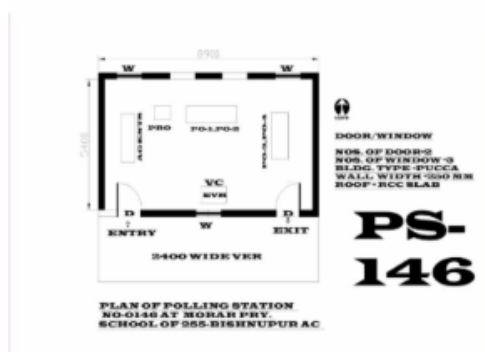

নির্বাচক নিবন্ধন আধিকারিকের স্বাক্ষর

Nazri Naksha

Google Map View

Polling Station Building Front View

Polling Station Front View

Cad View

Key MAP View

বিধানসভা নির্বাচনকেন্দ্রের নং, নাম : 255-বিষ্ণুপুর  
ভাগ নং, নাম : 1-মডার