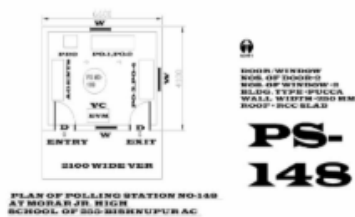

নির্বাচক নিবন্ধন আধিকারিকের স্বাক্ষর

Nazri Naksha

Google Map View

Polling Station Building Front View

Polling Station Front View

Cad View

Key MAP View

বিধানসভা নির্বাচনক্ষেত্রের নং, নাম : 255-বিষ্ণুপুর  
ভাগ নং, নাম : 1-1.মোরর,নমোপারা, কুলদংগা