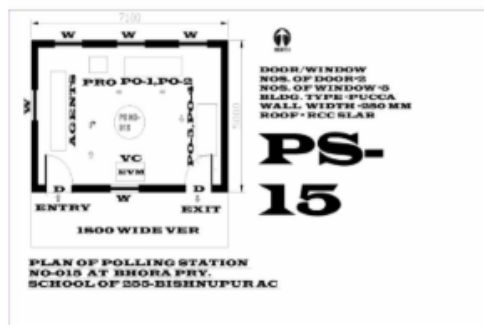

নির্বাচক নিবন্ধন আধিকারিকের স্বাক্ষর

Nazri Naksha

Google Map View

Polling Station Building Front View

Polling Station Front View

Cad View

Key MAP View

বিধানসভা নির্বাচনক্ষেত্রের নং, নাম : 255-বিষ্ণুপুর
ভাগ নং, নাম : 1-ভাড়া, মেটে, বাপ্দী, মন্ডল, ডোম পাড়া