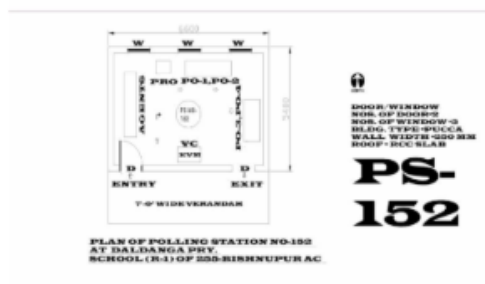

নির্বাচক নিবন্ধন আধিকারিকের স্বাক্ষর

Nazri Naksha

Google Map View

Polling Station Building Front View

Polling Station Front View

Cad View

Key MAP View

1	WB/36/253/357237	নাম : রাধারমন আইচ পিতার নাম: রাজেন্দ্র আইচ বাড়ির নং : n0121 বয়স : 69 লিঙ্গ : পুরুষ	ফটো উপলব্ধ	2	UNU2262129	নাম : মীরা আইচ স্বামীর নাম: রাধারমন আইচ বাড়ির নং : n0121 বয়স : 65 লিঙ্গ : মহিলা	ফটো উপলব্ধ	3	UNU1763887	নাম : বকুল আইচ স্বামীর নাম: বিমল আইচ বাড়ির নং : n0133 বয়স : 26 লিঙ্গ : মহিলা	ফটো উপলব্ধ
4	UNU1744689	নাম : কিশোর আইচ পিতার নাম: তারাশ আইচ বাড়ির নং : n0133 বয়স : 27 লিঙ্গ : পুরুষ	ফটো উপলব্ধ	5	UNU1716000	নাম : রাকেশ আইচ পিতার নাম: মিলন আইচ বাড়ির নং : n0121 বয়স : 28 লিঙ্গ : পুরুষ	ফটো উপলব্ধ	6	UNU1630607	নাম : কুম্ভা আইচ স্বামীর নাম: উত্তম আইচ বাড়ির নং : n0121 বয়স : 30 লিঙ্গ : মহিলা	ফটো উপলব্ধ
7	UNU1107754	নাম : শ্যামল আইচ পিতার নাম: নিরঞ্জন আইচ বাড়ির নং : n0133 বয়স : 36 লিঙ্গ : পুরুষ	ফটো উপলব্ধ	8	UNU1107713	নাম : বিমল আইচ পিতার নাম: নিরঞ্জন আইচ বাড়ির নং : n0133 বয়স : 38 লিঙ্গ : পুরুষ	ফটো উপলব্ধ	9	WB/36/253/357514	নাম : মঙ্গলা আইচ স্বামীর নাম: মৃত্তন আইচ বাড়ির নং : n0134 বয়স : 63 লিঙ্গ : মহিলা	ফটো উপলব্ধ
10	UNU1107937	নাম : গোপাল আইচ পিতার নাম: মুতুজয় আইচ বাড়ির নং : n0134 বয়স : 34 লিঙ্গ : পুরুষ	ফটো উপলব্ধ	11	WB/36/253/357208	নাম : বাদলচন্দ্র আইচ পিতার নাম: যোগেন্দ্র আইচ বাড়ির নং : n0135 বয়স : 86 লিঙ্গ : পুরুষ	ফটো উপলব্ধ	12	WB/36/253/357506	নাম : জ্যোৎস্না আইচ স্বামীর নাম: কৈলাস আইচ বাড়ির নং : n0135 বয়স : 54 লিঙ্গ : মহিলা	ফটো উপলব্ধ
13	UNU1107689	নাম : সন্তোষ আইচ পিতার নাম: কৈলাশ আইচ বাড়ির নং : n0135 বয়স : 34 লিঙ্গ : পুরুষ	ফটো উপলব্ধ	14	WB/36/253/357699	নাম : শঙ্কর আইচ পিতার নাম: মদনমোহন আইচ বাড়ির নং : n0137 বয়স : 59 লিঙ্গ : পুরুষ	ফটো উপলব্ধ	15	GGM2602449	নাম : বন্দনা আইচ স্বামীর নাম: শঙ্কর আইচ বাড়ির নং : n0137 বয়স : 49 লিঙ্গ : মহিলা	ফটো উপলব্ধ
16	WB/36/253/357213	নাম : সুভাষ আইচ পিতার নাম: মদনমোহন আইচ বাড়ির নং : n0137 বয়স : 49 লিঙ্গ : পুরুষ	ফটো উপলব্ধ	17	GGM2472629	নাম : ভারতী আইচ স্বামীর নাম: সুভাষ আইচ বাড়ির নং : n0137 বয়স : 40 লিঙ্গ : মহিলা	ফটো উপলব্ধ	18	UNU1377928	নাম : হৃদয় আইচ পিতার নাম: শংকর আইচ বাড়ির নং : n0137 বয়স : 31 লিঙ্গ : পুরুষ	ফটো উপলব্ধ
19	UNU2281350	নাম : সবরি আইচ স্বামীর নাম: হৃদয় আইচ বাড়ির নং : এন0137 বয়স : 20 লিঙ্গ : মহিলা	ফটো উপলব্ধ	20	GGM2022036	নাম : শিখা আইচ স্বামীর নাম: মধুর আইচ বাড়ির নং : n0138 বয়স : 47 লিঙ্গ : মহিলা	ফটো উপলব্ধ	21	GGM1346220	নাম : সূর্য আইচ পিতার নাম: কার্তিক আইচ বাড়ির নং : n0138 বয়স : 47 লিঙ্গ : পুরুষ	ফটো উপলব্ধ
22	UNU0996041	নাম : অরুণ বীর পিতার নাম: শান্ত বীর বাড়ির নং : n0138 বয়স : 36 লিঙ্গ : পুরুষ	ফটো উপলব্ধ	23	WB/36/253/357357	নাম : গুরুপদ আইচ পিতার নাম: রাজেন্দ্র আইচ বাড়ির নং : n0139 বয়স : 72 লিঙ্গ : পুরুষ	ফটো উপলব্ধ	24	UNU1106830	নাম : স্বরূপ আইচ পিতার নাম: গুরুপদ আইচ বাড়ির নং : n0139 বয়স : 35 লিঙ্গ : পুরুষ	ফটো উপলব্ধ
25	UNU1377886	নাম : রুমা আইচ পিতার নাম: গুরুপদ আইচ বাড়ির নং : n0139 বয়স : 31 লিঙ্গ : মহিলা	ফটো উপলব্ধ	26	WB/36/253/357524	নাম : বৃন্দাবন আইচ পিতার নাম: ধরনীধর আইচ বাড়ির নং : n0141 বয়স : 71 লিঙ্গ : পুরুষ	ফটো উপলব্ধ	27	WB/36/253/357518	নাম : উম্মারানী আইচ স্বামীর নাম: বৃন্দাবন আইচ বাড়ির নং : n0141 বয়স : 57 লিঙ্গ : মহিলা	ফটো উপলব্ধ
28	UNU0666529	নাম : গৌতম আইচ পিতার নাম: বৃন্দাবন আইচ বাড়ির নং : n0141 বয়স : 36 লিঙ্গ : পুরুষ	ফটো উপলব্ধ	29	UNU1107697	নাম : অনুপম আইচ পিতার নাম: বৃন্দাবন আইচ বাড়ির নং : n0141 বয়স : 34 লিঙ্গ : পুরুষ	ফটো উপলব্ধ	30	WB/36/253/357282	নাম : গুরুপ্রসাদ আইচ পিতার নাম: ধরনীধর আইচ বাড়ির নং : n0142 বয়স : 73 লিঙ্গ : পুরুষ	ফটো উপলব্ধ