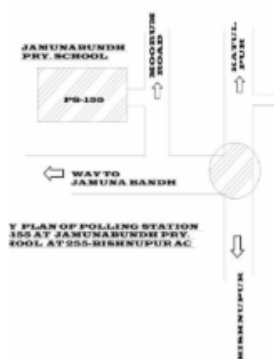

নির্বাচক নিবন্ধন আধিকারিকের স্বাক্ষর

Nazri Naksha

Google Map View

Polling Station Building Front View

Polling Station Front View

Cad View

Key MAP View

বিধানসভা নির্বাচনকেন্দ্রের নং, নাম : 255-বিষ্ণুপুর
ভাগ নং, নাম : 1-যমুনাবাঁধ কলোনি, ভালুকখুলা, কুষ্টি কলোনী