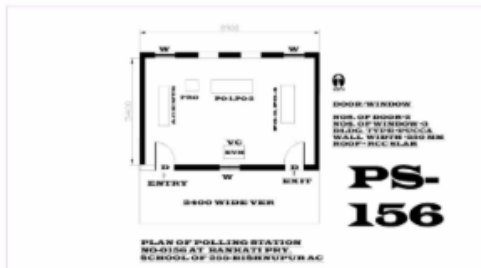

নির্বাচক নিবন্ধন আধিকারিকের স্বাক্ষর

Nazri Naksha

Google Map View

Polling Station Building Front View

Polling Station Front View

Cad View

Key MAP View

ভাগ নং, নাম : 1-বনকাটি, পেদ্দা, হলুদবাড়ী, সেনডাঙ্গা, কামারবাঁধ, গোটিপাড়া