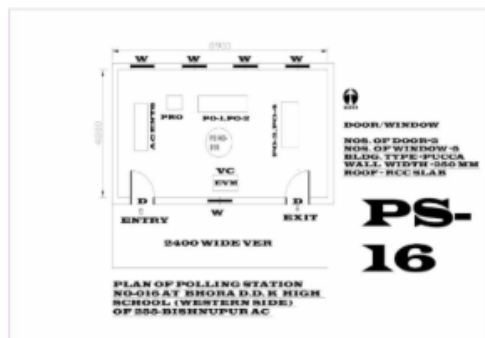

নির্বাচক নিবন্ধন আধিকারিকের স্বাক্ষর

Nazri Naksha

Google Map View

Polling Station Building Front View

Polling Station Front View

Cad View

Key MAP View

বিধানসভা নির্বাচনক্ষেত্রের নং, নাম : 255-বিষ্ণুপুর
ভাগ নং, নাম : 1-ভাড়া, কদমতলা, আটঘড়া, ঘোষ, চক্রবর্তী, বাউরী, মন্ডল (পাড়া)