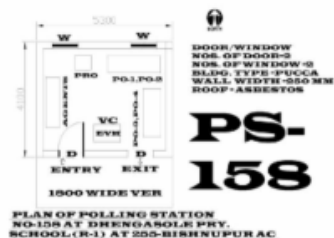

নির্বাচক নিবন্ধন আধিকারিকের স্বাক্ষর

Nazri Naksha

Google Map View

Polling Station Building Front View

Polling Station Front View

Cad View

Key MAP View

1 নাম : গুরুপদ কুণ্ড পিতার নাম: রামপদ কুণ্ড বাড়ির নং : n0003 বয়স : 67 লিঙ্গ : পুরুষ ফটো উপলব্ধ	WB/36/253/348110	2 নাম : সরস্বতী কুণ্ড স্বামীর নাম: গুরুপদ কুণ্ড বাড়ির নং : n0003 বয়স : 63 লিঙ্গ : মহিলা ফটো উপলব্ধ	WB/36/253/348278	3 নাম : সাহেব কুন্ডু পিতার নাম: গুরুপদ কুন্ডু বাড়ির নং : n0003 বয়স : 41 লিঙ্গ : পুরুষ ফটো উপলব্ধ	UNU1189307
4 নাম : কমলা কুণ্ড স্বামীর নাম: তারাপদ কুণ্ড বাড়ির নং : n0004 বয়স : 66 লিঙ্গ : মহিলা ফটো উপলব্ধ	GGM2596823	5 নাম : যশীপদ কুণ্ড পিতার নাম: তারাপদ কুণ্ড বাড়ির নং : n0004 বয়স : 44 লিঙ্গ : পুরুষ ফটো উপলব্ধ	GGM1482298	6 নাম : উমাপদ কুন্ডু পিতার নাম: তারাপদ কুন্ডু বাড়ির নং : n0004 বয়স : 41 লিঙ্গ : পুরুষ ফটো উপলব্ধ	GGM2361756
7 নাম : রুমা কুন্ডু স্বামীর নাম: মুরুলীমোহন কুন্ডু বাড়ির নং : n0004 বয়স : 36 লিঙ্গ : মহিলা ফটো উপলব্ধ	UNU1268507	8 নাম : করুণা কুণ্ড স্বামীর নাম: মুরুলীমোহন কুণ্ড বাড়ির নং : n0005 বয়স : 81 লিঙ্গ : মহিলা ফটো উপলব্ধ	WB/36/253/348096	9 নাম : দীননাথ কুণ্ড পিতার নাম: মুরুলীমোহন কুণ্ড বাড়ির নং : n0005 বয়স : 57 লিঙ্গ : পুরুষ ফটো উপলব্ধ	GGM2357036
10 নাম : কালিবালা কুণ্ড স্বামীর নাম: দীননাথ কুণ্ড বাড়ির নং : n0005 বয়স : 47 লিঙ্গ : মহিলা ফটো উপলব্ধ	WB/35/252/591019	11 নাম : শ্যামলী কুন্ডু স্বামীর নাম: রঘুনাথ কুন্ডু বাড়ির নং : n0005 বয়স : 40 লিঙ্গ : মহিলা ফটো উপলব্ধ	GGM2357044	12 নাম : রাহুল কুন্ডু পিতার নাম: বিশ্বনাথ কুন্ডু বাড়ির নং : n0005 বয়স : 34 লিঙ্গ : পুরুষ ফটো উপলব্ধ	UNU1239888
13 নাম : পাপিয়া কুন্ডু পিতার নাম: দীননাথ কুন্ডু বাড়ির নং : n0005 বয়স : 29 লিঙ্গ : মহিলা ফটো উপলব্ধ	UNU1556810	14 নাম : পুষ্প কুণ্ড স্বামীর নাম: জয়রাম কুণ্ড বাড়ির নং : n0006 বয়স : 79 লিঙ্গ : মহিলা ফটো উপলব্ধ	WB/36/253/348889	15 নাম : নারায়ণ কুণ্ড পিতার নাম: জয়রাম কুণ্ড বাড়ির নং : n0006 বয়স : 63 লিঙ্গ : পুরুষ ফটো উপলব্ধ	GGM2596807
16 নাম : পদ্মা কুণ্ড স্বামীর নাম: নারায়ণ কুণ্ড বাড়ির নং : n0006 বয়স : 55 লিঙ্গ : মহিলা ফটো উপলব্ধ	GGM2596815	17 নাম : কৃষ্ণপদ কুণ্ড পিতার নাম: বিজয় কুণ্ড বাড়ির নং : n0007 বয়স : 63 লিঙ্গ : পুরুষ ফটো উপলব্ধ	WB/36/253/348692	18 নাম : সুমিত্রা কুণ্ড স্বামীর নাম: কৃষ্ণপদ কুণ্ড বাড়ির নং : n0007 বয়স : 55 লিঙ্গ : মহিলা ফটো উপলব্ধ	WB/36/253/348861
19 নাম : দুর্গাদাস কুণ্ড পিতার নাম: বিজয় কুণ্ড বাড়ির নং : n0007 বয়স : 55 লিঙ্গ : পুরুষ ফটো উপলব্ধ	GGM2596781	20 নাম : মল্লিকা কুণ্ড স্বামীর নাম: শ্যামাপদ কুণ্ড বাড়ির নং : n0007 বয়স : 51 লিঙ্গ : মহিলা ফটো উপলব্ধ	WB/36/253/348781	21 নাম : নৃপ কুণ্ড স্বামীর নাম: দুর্গাদাস কুণ্ড বাড়ির নং : n0007 বয়স : 42 লিঙ্গ : মহিলা ফটো উপলব্ধ	GGM2357002
22 নাম : রাজেশ কুন্ডু পিতার নাম: নবগোপাল কুন্ডু বাড়ির নং : n0007 বয়স : 38 লিঙ্গ : পুরুষ ফটো উপলব্ধ	GGM2668028	23 নাম : সুশান্ত কুণ্ড পিতার নাম: চন্দ্রমোহন কুণ্ড বাড়ির নং : n0008 বয়স : 61 লিঙ্গ : পুরুষ ফটো উপলব্ধ	WB/36/253/348719	24 নাম : বাসন্তী কুণ্ড স্বামীর নাম: সুশান্ত কুণ্ড বাড়ির নং : n0008 বয়স : 56 লিঙ্গ : মহিলা ফটো উপলব্ধ	WB/36/253/348103
25 নাম : রুশ্মি কুন্ডু স্বামীর নাম: প্রশান্ত কুন্ডু বাড়ির নং : n0008 বয়স : 46 লিঙ্গ : মহিলা ফটো উপলব্ধ	GGM1463017	26 নাম : দশরথ কুণ্ড পিতার নাম: নবগোপাল কুণ্ড বাড়ির নং : n0009 বয়স : 71 লিঙ্গ : পুরুষ ফটো উপলব্ধ	WB/36/253/348909	27 নাম : কল্যাণী কুণ্ড স্বামীর নাম: দশরথ কুণ্ড বাড়ির নং : n0009 বয়স : 66 লিঙ্গ : মহিলা ফটো উপলব্ধ	WB/36/253/348477
28 নাম : সুধাময় কুণ্ড পিতার নাম: নবগোপাল কুণ্ড বাড়ির নং : n0009 বয়স : 69 লিঙ্গ : পুরুষ ফটো উপলব্ধ	WB/36/253/348089	29 নাম : মুরালী কুণ্ড স্বামীর নাম: সুধাময় কুণ্ড বাড়ির নং : n0009 বয়স : 63 লিঙ্গ : মহিলা ফটো উপলব্ধ	WB/36/253/348788	30 নাম : সজল কুণ্ড পিতার নাম: নন্দদুলাল কুণ্ড বাড়ির নং : n0009 বয়স : 32 লিঙ্গ : পুরুষ ফটো উপলব্ধ	UNU1321298