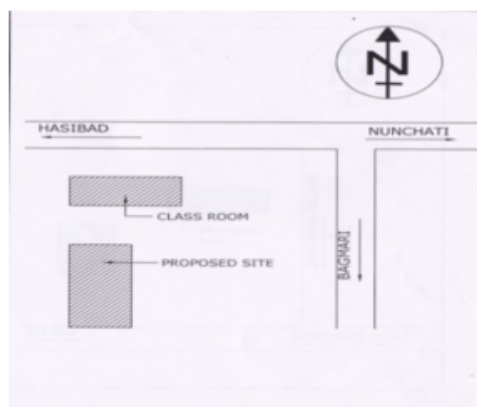

নির্বাচক নিবন্ধন আধিকারিকের স্বাক্ষর

Nazri Naksha

Google Map View

Polling Station Building Front View

Polling Station Front View

Cad View

Key MAP View

বিধানসভা নির্বাচনক্ষেত্রের নং, নাম : 255-বিষ্ণুপুর  
ভাগ নং, নাম : 1-সীতারামপুর এবং ধড়াল্লা(আংশিক)