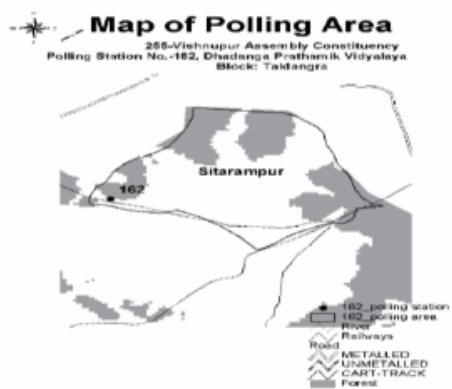

নির্বাচক নিবন্ধন আধিকারিকের স্বাক্ষর

Nazri Naksha

Google Map View

Polling Station Building Front View

Polling Station Front View

Cad View

Key MAP View

বিধানসভা নির্বাচনক্ষেত্রের নং, নাম : 255-বিষ্ণুপুর  
ভাগ নং, নাম : 1-সীতারামপুর এবং ধড়াল্লা(আংশিক)