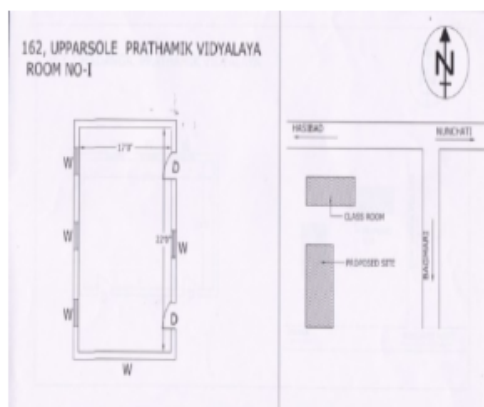

নির্বাচক নিবন্ধন আধিকারিকের স্বাক্ষর

Nazri Naksha

Google Map View

Polling Station Building Front View

Polling Station Front View

Cad View

Key MAP View

বিধানসভা নির্বাচনক্ষেত্রের নং, নাম : 255-বিষ্ণুপুর  
ভাগ নং, নাম : 1-সীতারামপুর এবং ধড়াল্লা(আংশিক)