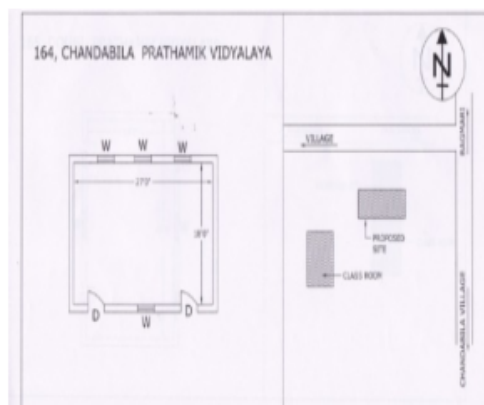

নির্বাচক নিবন্ধন আধিকারিকের স্বাক্ষর

Nazri Naksha

Google Map View

Polling Station Building Front View

Polling Station Front View

Cad View

Key MAP View

বিধানসভা নির্বাচনক্ষেত্রের নং, নাম : 255-বিষ্ণুপুর
ভাগ নং, নাম : 1-চাঁদাবিলা,গ্রাম-চাঁদাবিলা,পুনেশ্যা