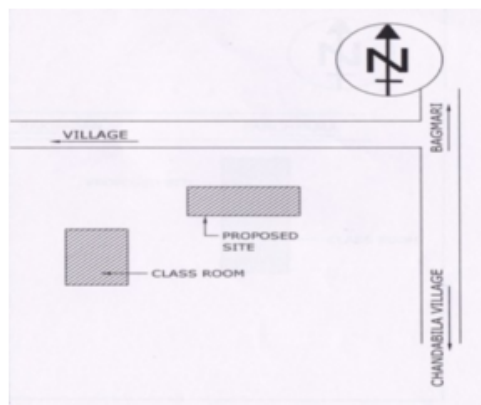

নির্বাচক নিবন্ধন আধিকারিকের স্বাক্ষর

Nazri Naksha

Google Map View

Polling Station Building Front View

Polling Station Front View

Cad View

Key MAP View

বিধানসভা নির্বাচনক্ষেত্রের নং, নাম : 255-বিষ্ণুপুর
ভাগ নং, নাম : 1-চাঁদাবিলা,গ্রাম-চাঁদাবিলা,পুনেশ্যা