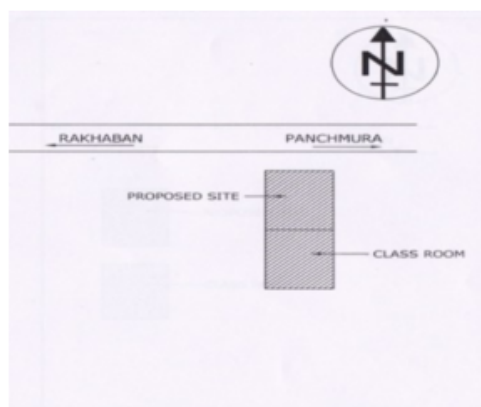

নির্বাচক নিবন্ধন আধিকারিকের স্বাক্ষর

Nazri Naksha

Google Map View

Polling Station Building Front View

Polling Station Front View

Cad View

Key MAP View

বিধানসভা নির্বাচনক্ষেত্রের নং, নাম : 255-বিষ্ণুপুর  
ভাগ নং, নাম : 1-দৌনী(আংশিক),গ্রাম-দৌনী,তাঁতির বাঁধ ও ময়রা