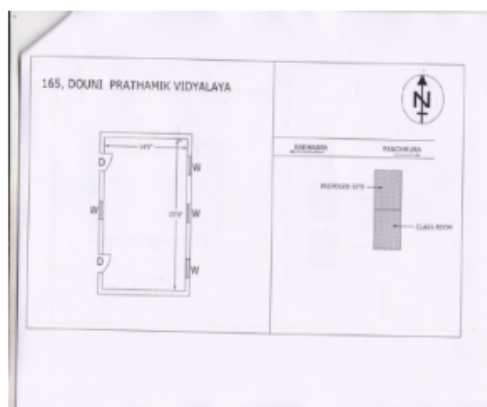

নির্বাচক নিবন্ধন আধিকারিকের স্বাক্ষর

Nazri Naksha

Google Map View

Polling Station Building Front View

Polling Station Front View

Cad View

Key MAP View

বিধানসভা নির্বাচনক্ষেত্রের নং, নাম : 255-বিষ্ণুপুর  
ভাগ নং, নাম : 1-দৌনী(আংশিক),গ্রাম-দৌনী,তাঁতির বাঁধ ও ময়রা