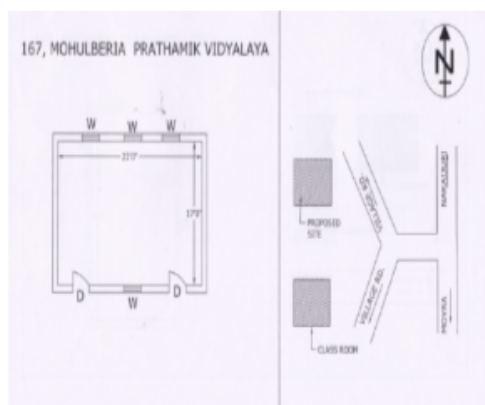

নির্বাচক নিবন্ধন আধিকারিকের স্বাক্ষর

Nazri Naksha

Google Map View

Polling Station Building Front View

Polling Station Front View

Cad View

Key MAP View

বিধানসভা নির্বাচনকেন্দ্রের নং, নাম : 255-বিষ্ণুপুর
ভাগ নং, নাম : 1-মহলাবেড়িয়া,গ্রাম-মহলাবেড়িয়া