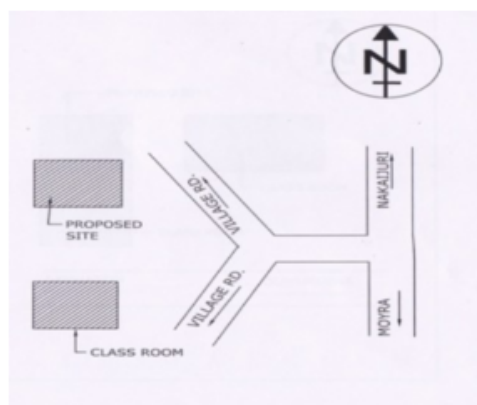

নির্বাচক নিবন্ধন আধিকারিকের স্বাক্ষর

Nazri Naksha

Google Map View

Polling Station Building Front View

Polling Station Front View

Cad View

Key MAP View

বিধানসভা নির্বাচনকেন্দ্রের নং, নাম : 255-বিষ্ণুপুর
ভাগ নং, নাম : 1-মহলাবেড়িয়া,গ্রাম-মহলাবেড়িয়া