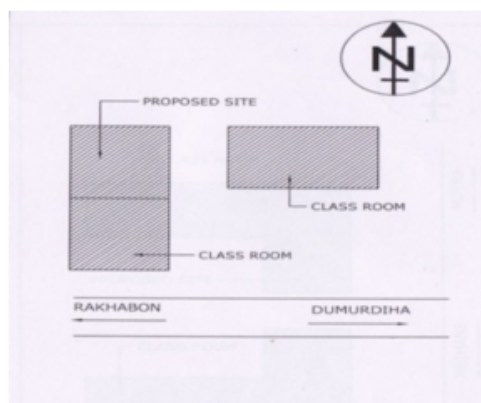

নির্বাচক নিবন্ধন আধিকারিকের স্বাক্ষর

Nazri Naksha

Google Map View

Polling Station Building Front View

Polling Station Front View

Cad View

Key MAP View

1 নাম : সুভদ্রা কাউন্সী স্বামীর নাম: বিভূতি কাউন্সী বাড়ির নং : n0052 বয়স : 81 লিঙ্গ : মহিলা	WB/36/244/525034	ফটো উপলব্ধ	2 নাম : দুর্গা কাউন্সী স্বামীর নাম: রবীন কাউন্সী বাড়ির নং : n0052 বয়স : 49 লিঙ্গ : মহিলা	DHC2571602	ফটো উপলব্ধ	3 নাম : দীনেশ বাজারী পিতার নাম: নলিন বাজারী বাড়ির নং : n0052 বয়স : 49 লিঙ্গ : পুরুষ	DHC2161420	ফটো উপলব্ধ
4 নাম : বাপ্পা কাউন্সী পিতার নাম: রবীন কাউন্সী বাড়ির নং : n0052 বয়স : 32 লিঙ্গ : পুরুষ	UNU1301704	ফটো উপলব্ধ	5 নাম : সুহিতা কাউন্সী পিতার নাম: সমীর কাউন্সী বাড়ির নং : n0052 বয়স : 26 লিঙ্গ : মহিলা	UNU1791128	ফটো উপলব্ধ	6 নাম : সমীর কাউন্সী পিতার নাম: বিভূতিভূষণ কাউন্সী বাড়ির নং : n0052 বয়স : 46 লিঙ্গ : পুরুষ	DHC1213040	ফটো উপলব্ধ
7 নাম : রবীন কাউন্সী পিতার নাম: বিভূতি কাউন্সী বাড়ির নং : n0052 বয়স : 55 লিঙ্গ : পুরুষ	DHC2571594	ফটো উপলব্ধ	8 নাম : চঞ্চল কাপড়ি পিতার নাম: দিলীপ কাপড়ি বাড়ির নং : না বয়স : 38 লিঙ্গ : পুরুষ	UNU1117761	ফটো উপলব্ধ	9 নাম : ছায়া কাপড়ি স্বামীর নাম: চঞ্চল কাপড়ি বাড়ির নং : না বয়স : 34 লিঙ্গ : মহিলা	UNU1117670	ফটো উপলব্ধ
10 নাম : রুমা কাপড়ী স্বামীর নাম: জয়ন্ত কাপড়ী বাড়ির নং : না বয়স : 46 লিঙ্গ : মহিলা	DHC1604503	ফটো উপলব্ধ	11 নাম : পূর্ণিমা কাপড়ী স্বামীর নাম: শিবরাম কাপড়ী বাড়ির নং : না বয়স : 46 লিঙ্গ : মহিলা	DHC2161701	ফটো উপলব্ধ	12 নাম : সুশান্ত কাপড়ী পিতার নাম: সুকুমার কাপড়ী বাড়ির নং : এন000 বয়স : 56 লিঙ্গ : পুরুষ	WB/36/244/525242	ফটো উপলব্ধ
13 নাম : মিতা কাপড়ী স্বামীর নাম: সুশান্ত কাপড়ী বাড়ির নং : না বয়স : 52 লিঙ্গ : মহিলা	WB/36/244/525241	ফটো উপলব্ধ	14 নাম : দিলীপ কাপড়ী পিতার নাম: সুধীর কাপড়ী বাড়ির নং : এন0001 বয়স : 61 লিঙ্গ : পুরুষ	WB/36/244/525250	ফটো উপলব্ধ	15 নাম : মধুসূদন কাপড়ী পিতার নাম: যমুনা কাপড়ী বাড়ির নং : এন0096 বয়স : 52 লিঙ্গ : পুরুষ	DHC1212802	ফটো উপলব্ধ
16 নাম : অমিতা পাত্র (কাপড়ী) স্বামীর নাম: মধুসূদন কাপড়ী বাড়ির নং : এন0096 বয়স : 37 লিঙ্গ : মহিলা	UNU1383157	ফটো উপলব্ধ	17 নাম : চন্দন লায়েক পিতার নাম: সুধাংশু লায়েক বাড়ির নং : n0001 বয়স : 31 লিঙ্গ : পুরুষ	UNU1382993	ফটো উপলব্ধ	18 নাম : শম্পা কাপড়ী স্বামীর নাম: দুর্গাপদ কাপড়ী বাড়ির নং : না বয়স : 45 লিঙ্গ : মহিলা	DHC2488427	ফটো উপলব্ধ
19 নাম : শ্যামাপদ কাপড়ী পিতার নাম: বাসুদেব কাপড়ী বাড়ির নং : এন0001 বয়স : 46 লিঙ্গ : পুরুষ	DHC2161719	ফটো উপলব্ধ	20 নাম : তাপস কাপড়ী পিতার নাম: শিবরাম কাপড়ী বাড়ির নং : না বয়স : 24 লিঙ্গ : পুরুষ	UNU1967389	ফটো উপলব্ধ	#2 21 নাম : বিউটি কাপড়ী রায় স্বামীর নাম: সৌগত রায় বাড়ির নং : না বয়স : 23 লিঙ্গ : মহিলা	UNU2075448	ফটো উপলব্ধ
22 নাম : পাপিয়া কাপড়ী পিতার নাম: দুর্গাপদ কাপড়ী বাড়ির নং : না বয়স : 23 লিঙ্গ : মহিলা	UNU2075497	ফটো উপলব্ধ	23 নাম : লক্ষীকান্ত পাত্র পিতার নাম: লেউল পাত্র বাড়ির নং : এন0001 বয়স : 53 লিঙ্গ : পুরুষ	WB/36/244/525261	ফটো উপলব্ধ	24 নাম : লক্ষী কাপড়ী স্বামীর নাম: শ্যামাপদ কাপড়ী বাড়ির নং : না বয়স : 42 লিঙ্গ : মহিলা	DHC2761658	ফটো উপলব্ধ
25 নাম : শানু কাপড়ী পিতার নাম: দুর্গাপদ কাপড়ী বাড়ির নং : এন0001 বয়স : 25 লিঙ্গ : পুরুষ	UNU1846286	ফটো উপলব্ধ	26 নাম : মিঠু লায়েক স্বামীর নাম: বাউল লায়েক বাড়ির নং : n0001 বয়স : 56 লিঙ্গ : মহিলা	WB/36/244/525095	ফটো উপলব্ধ	27 নাম : সুধাংশু লায়েক পিতার নাম: ভোলানাথ লায়েক বাড়ির নং : n0001 বয়স : 61 লিঙ্গ : পুরুষ	WB/36/244/525090	ফটো উপলব্ধ
28 নাম : দীপক কাপড়ী পিতার নাম: সুদেব কাপড়ী বাড়ির নং : এন001 বয়স : 61 লিঙ্গ : পুরুষ	UNU1636067	ফটো উপলব্ধ	29 নাম : দেবশীষ মন্ডল পিতার নাম: সৌরাস্ত্র মন্ডল বাড়ির নং : এন0001 বয়স : 28 লিঙ্গ : পুরুষ	UNU1636208	ফটো উপলব্ধ	30 নাম : উৎপল কাপড়ী পিতার নাম: দীপক কাপড়ী বাড়ির নং : না বয়স : 33 লিঙ্গ : পুরুষ	UNU1666189	ফটো উপলব্ধ