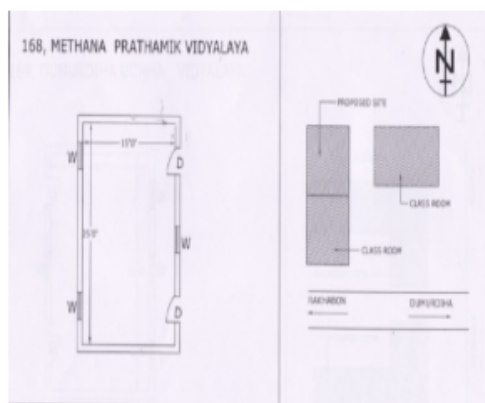

নির্বাচক নিবন্ধন আধিকারিকের স্বাক্ষর

Nazri Naksha

Google Map View

Polling Station Building Front View

Polling Station Front View

Cad View

Key MAP View

1 নাম : সুভদ্রা কাউন্সী স্বামীর নাম: বিভূতি কাউন্সী বাড়ির নং : n0052 বয়স : 81 লিঙ্গ : মহিলা	WB/36/244/525034	ফটো উপলব্ধ	2 নাম : দুর্গা কাউন্সী স্বামীর নাম: রবীন কাউন্সী বাড়ির নং : n0052 বয়স : 49 লিঙ্গ : মহিলা	DHC2571602	ফটো উপলব্ধ	3 নাম : দীনেশ বাজারী পিতার নাম: নলিন বাজারী বাড়ির নং : n0052 বয়স : 49 লিঙ্গ : পুরুষ	DHC2161420	ফটো উপলব্ধ
4 নাম : বাপ্পা কাউন্সী পিতার নাম: রবীন কাউন্সী বাড়ির নং : n0052 বয়স : 32 লিঙ্গ : পুরুষ	UNU1301704	ফটো উপলব্ধ	5 নাম : সুহিতা কাউন্সী পিতার নাম: সমীর কাউন্সী বাড়ির নং : n0052 বয়স : 26 লিঙ্গ : মহিলা	UNU1791128	ফটো উপলব্ধ	6 নাম : সমীর কাউন্সী পিতার নাম: বিভূতিভূষণ কাউন্সী বাড়ির নং : n0052 বয়স : 46 লিঙ্গ : পুরুষ	DHC1213040	ফটো উপলব্ধ
7 নাম : রবীন কাউন্সী পিতার নাম: বিভূতি কাউন্সী বাড়ির নং : n0052 বয়স : 55 লিঙ্গ : পুরুষ	DHC2571594	ফটো উপলব্ধ	8 নাম : চঞ্চল কাপড়ি পিতার নাম: দিলীপ কাপড়ি বাড়ির নং : না বয়স : 38 লিঙ্গ : পুরুষ	UNU1117761	ফটো উপলব্ধ	9 নাম : ছায়া কাপড়ি স্বামীর নাম: চঞ্চল কাপড়ি বাড়ির নং : না বয়স : 34 লিঙ্গ : মহিলা	UNU1117670	ফটো উপলব্ধ
10 নাম : রুমা কাপড়ী স্বামীর নাম: জয়ন্ত কাপড়ী বাড়ির নং : না বয়স : 46 লিঙ্গ : মহিলা	DHC1604503	ফটো উপলব্ধ	11 নাম : পূর্ণিমা কাপড়ী স্বামীর নাম: শিবরাম কাপড়ী বাড়ির নং : না বয়স : 46 লিঙ্গ : মহিলা	DHC2161701	ফটো উপলব্ধ	12 নাম : সুশান্ত কাপড়ী পিতার নাম: সুকুমার কাপড়ী বাড়ির নং : এন000 বয়স : 56 লিঙ্গ : পুরুষ	WB/36/244/525242	ফটো উপলব্ধ
13 নাম : মিতা কাপড়ী স্বামীর নাম: সুশান্ত কাপড়ী বাড়ির নং : না বয়স : 52 লিঙ্গ : মহিলা	WB/36/244/525241	ফটো উপলব্ধ	14 নাম : দিলীপ কাপড়ী পিতার নাম: সুধীর কাপড়ী বাড়ির নং : এন0001 বয়স : 61 লিঙ্গ : পুরুষ	WB/36/244/525250	ফটো উপলব্ধ	15 নাম : মধুসূদন কাপড়ী পিতার নাম: যমুনা কাপড়ী বাড়ির নং : এন0096 বয়স : 52 লিঙ্গ : পুরুষ	DHC1212802	ফটো উপলব্ধ
16 নাম : অমিতা পাত্র (কাপড়ী) স্বামীর নাম: মধুসূদন কাপড়ী বাড়ির নং : এন0096 বয়স : 37 লিঙ্গ : মহিলা	UNU1383157	ফটো উপলব্ধ	17 নাম : চন্দন লায়েক পিতার নাম: সুধাংশু লায়েক বাড়ির নং : n0001 বয়স : 31 লিঙ্গ : পুরুষ	UNU1382993	ফটো উপলব্ধ	18 নাম : শম্পা কাপড়ী স্বামীর নাম: দুর্গাপদ কাপড়ী বাড়ির নং : না বয়স : 45 লিঙ্গ : মহিলা	DHC2488427	ফটো উপলব্ধ
19 নাম : শ্যামাপদ কাপড়ী পিতার নাম: বাসুদেব কাপড়ী বাড়ির নং : এন0001 বয়স : 46 লিঙ্গ : পুরুষ	DHC2161719	ফটো উপলব্ধ	20 নাম : তাপস কাপড়ী পিতার নাম: শিবরাম কাপড়ী বাড়ির নং : না বয়স : 24 লিঙ্গ : পুরুষ	UNU1967389	ফটো উপলব্ধ	#2 21 নাম : বিউটি কাপড়ী রায় স্বামীর নাম: সৌগত রায় বাড়ির নং : না বয়স : 23 লিঙ্গ : মহিলা	UNU2075448	ফটো উপলব্ধ
22 নাম : পাপিয়া কাপড়ী পিতার নাম: দুর্গাপদ কাপড়ী বাড়ির নং : না বয়স : 23 লিঙ্গ : মহিলা	UNU2075497	ফটো উপলব্ধ	23 নাম : লক্ষীকান্ত পাত্র পিতার নাম: লেউল পাত্র বাড়ির নং : এন0001 বয়স : 53 লিঙ্গ : পুরুষ	WB/36/244/525261	ফটো উপলব্ধ	24 নাম : লক্ষী কাপড়ী স্বামীর নাম: শ্যামাপদ কাপড়ী বাড়ির নং : না বয়স : 42 লিঙ্গ : মহিলা	DHC2761658	ফটো উপলব্ধ
25 নাম : শানু কাপড়ী পিতার নাম: দুর্গাপদ কাপড়ী বাড়ির নং : এন0001 বয়স : 25 লিঙ্গ : পুরুষ	UNU1846286	ফটো উপলব্ধ	26 নাম : মিঠু লায়েক স্বামীর নাম: বাউল লায়েক বাড়ির নং : n0001 বয়স : 56 লিঙ্গ : মহিলা	WB/36/244/525095	ফটো উপলব্ধ	27 নাম : সুধাংশু লায়েক পিতার নাম: ভোলানাথ লায়েক বাড়ির নং : n0001 বয়স : 61 লিঙ্গ : পুরুষ	WB/36/244/525090	ফটো উপলব্ধ
28 নাম : দীপক কাপড়ী পিতার নাম: সুদেব কাপড়ী বাড়ির নং : এন001 বয়স : 61 লিঙ্গ : পুরুষ	UNU1636067	ফটো উপলব্ধ	29 নাম : দেবশীষ মন্ডল পিতার নাম: সৌরাস্ত্র মন্ডল বাড়ির নং : এন0001 বয়স : 28 লিঙ্গ : পুরুষ	UNU1636208	ফটো উপলব্ধ	30 নাম : উৎপল কাপড়ী পিতার নাম: দীপক কাপড়ী বাড়ির নং : না বয়স : 33 লিঙ্গ : পুরুষ	UNU1666189	ফটো উপলব্ধ