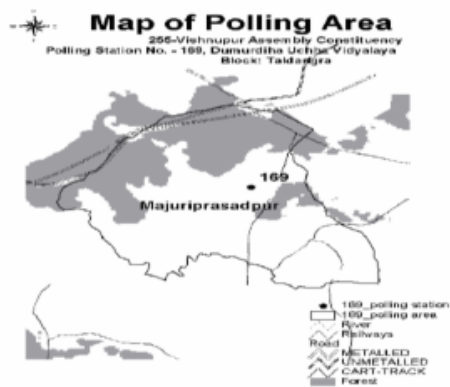

Nazri Naksha