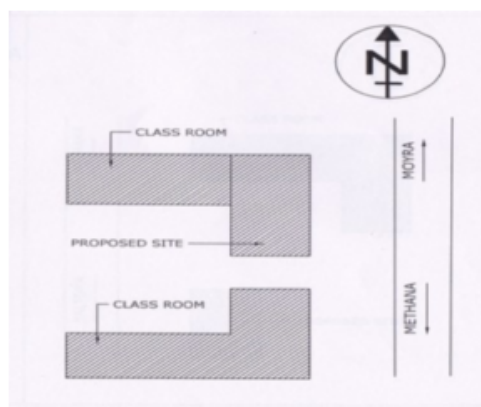

নির্বাচক নিবন্ধন আধিকারিকের স্বাক্ষর

Nazri Naksha

Google Map View

Polling Station Building Front View

Polling Station Front View

Cad View

Key MAP View

বিধানসভা নির্বাচনকেন্দ্রের নং, নাম : 255-বিষ্ণুপুর
ভাগ নং, নাম : 1-মাজুরিয়া প্রসাদপুর,ভুমুরডিহা,মাজুরিয়া,তেঠালী,রাখাবন