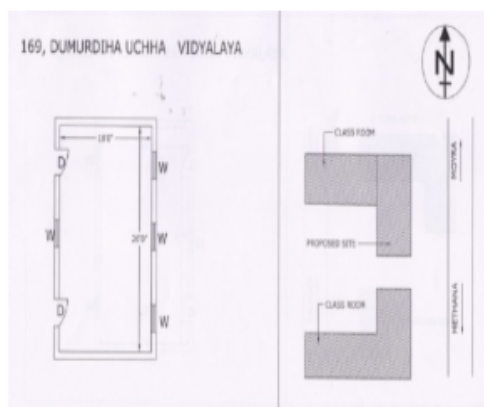

নির্বাচক নিবন্ধন আধিকারিকের স্বাক্ষর

Nazri Naksha

Google Map View

Polling Station Building Front View

Polling Station Front View

Cad View

Key MAP View

বিধানসভা নির্বাচনকেন্দ্রের নং, নাম : 255-বিষ্ণুপুর
ভাগ নং, নাম : 1-মাজুরিয়া প্রসাদপুর,ভুমুরডিহা,মাজুরিয়া,তেঠালী,রাখাবন