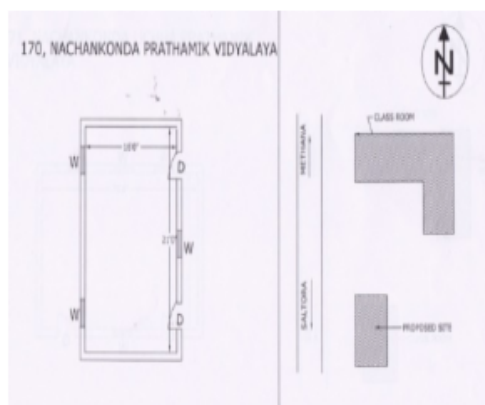

নির্বাচক নিবন্ধন আধিকারিকের স্বাক্ষর

Nazri Naksha

Google Map View

Polling Station Building Front View

Polling Station Front View

Cad View

Key MAP View

1 নাম : বুবাই কুস্তকার পিতার নাম: গনেশ কুস্তকার বাড়ির নং : n0189 বয়স : 29 লিঙ্গ : পুরুষ	UNU1558998 ফটো উপলব্ধ	2 নাম : ছবিতা কুস্তকার স্বামীর নাম: গনেশ কুস্তকার বাড়ির নং : n0189 বয়স : 48 লিঙ্গ : মহিলা	DHC0014555 ফটো উপলব্ধ	3 নাম : গনেশ কুস্তকার পিতার নাম: রতন কুস্তকার বাড়ির নং : n0189 বয়স : 56 লিঙ্গ : পুরুষ	DHC2675940 ফটো উপলব্ধ
4 নাম : অর্চনা কুস্তকার স্বামীর নাম: দুঃখীরাম কুস্তকার বাড়ির নং : n0176 বয়স : 40 লিঙ্গ : মহিলা	DHC2572352 ফটো উপলব্ধ	5 নাম : আরতি কুস্তকার স্বামীর নাম: শংকর কুস্তকার বাড়ির নং : n0176 বয়স : 76 লিঙ্গ : মহিলা	WB/36/244/531391 ফটো উপলব্ধ	6 নাম : দুঃখীরাম কুস্তকার পিতার নাম: প্রভাকর কুস্তকার বাড়ির নং : n0176 বয়স : 46 লিঙ্গ : পুরুষ	DHC1545573 ফটো উপলব্ধ
7 নাম : প্রভাকর কুস্তকার পিতার নাম: কাঙ্গাল কুস্তকার বাড়ির নং : n0176 বয়স : 81 লিঙ্গ : পুরুষ	WB/36/244/531487 ফটো উপলব্ধ	8 নাম : সমাপ্তি কুস্তকার স্বামীর নাম: বুবাই কুস্তকার বাড়ির নং : এন0176 বয়স : 20 লিঙ্গ : মহিলা	UNU2298297 ফটো উপলব্ধ	9 নাম : জিৎ কুস্তকার পিতার নাম: দুঃখীরাম কুস্তকার বাড়ির নং : এন0176 বয়স : 20 লিঙ্গ : পুরুষ	UNU2316024 ফটো উপলব্ধ
10 নাম : জয়দেব কুস্তকার পিতার নাম: অজিত কুস্তকার বাড়ির নং : n0005 বয়স : 31 লিঙ্গ : পুরুষ	UNU1476423 ফটো উপলব্ধ	11 নাম : অনিতা কুস্তকার স্বামীর নাম: বাসুদেব কুস্তকার বাড়ির নং : n0005 বয়স : 30 লিঙ্গ : মহিলা	UNU1559061 ফটো উপলব্ধ	12 নাম : বাসুদেব কুস্তকার পিতার নাম: অজিত কুস্তকার বাড়ির নং : n0005 বয়স : 38 লিঙ্গ : পুরুষ	DHC2761849 ফটো উপলব্ধ
13 নাম : প্রতীমা কুস্তকার স্বামীর নাম: অজিত কুস্তকার বাড়ির নং : n0005 বয়স : 61 লিঙ্গ : মহিলা	DHC1545656 ফটো উপলব্ধ	14 নাম : তপন কুস্তকার পিতার নাম: বদন কুস্তকার বাড়ির নং : n0004 বয়স : 38 লিঙ্গ : পুরুষ	DHC2572170 ফটো উপলব্ধ	15 নাম : মামনি কুস্তকার পিতার নাম: বদন কুস্তকার বাড়ির নং : n0004 বয়স : 39 লিঙ্গ : মহিলা	UNU1118538 ফটো উপলব্ধ
16 নাম : চায়না কুস্তকার স্বামীর নাম: বদন কুস্তকার বাড়ির নং : n0004 বয়স : 66 লিঙ্গ : মহিলা	WB/36/244/528490 ফটো উপলব্ধ	17 নাম : বদন কুস্তকার পিতার নাম: তীর্থনাথ কুস্তকার বাড়ির নং : n0004 বয়স : 76 লিঙ্গ : পুরুষ	WB/36/244/528563 ফটো উপলব্ধ	18 নাম : স্বপন কুস্তকার পিতার নাম: হরিপদ কুস্তকার বাড়ির নং : n0004 বয়স : 42 লিঙ্গ : পুরুষ	DHC2572196 ফটো উপলব্ধ
19 নাম : শিলা কুস্তকার স্বামীর নাম: সমীর কুস্তকার বাড়ির নং : n0004 বয়স : 36 লিঙ্গ : মহিলা	UNU1118819 ফটো উপলব্ধ	20 নাম : সমীর কুস্তকার পিতার নাম: হরিপদ কুস্তকার বাড়ির নং : n0004 বয়স : 49 লিঙ্গ : পুরুষ	WB/36/244/528570 ফটো উপলব্ধ	21 নাম : প্রতীমা কুস্তকার স্বামীর নাম: সাধন কুস্তকার বাড়ির নং : n0004 বয়স : 46 লিঙ্গ : মহিলা	DHC2489888 ফটো উপলব্ধ
22 নাম : সাধন কুস্তকার পিতার নাম: হরিপদ কুস্তকার বাড়ির নং : n0004 বয়স : 51 লিঙ্গ : পুরুষ	DHC1545045 ফটো উপলব্ধ	23 নাম : বাদল কুস্তকার স্বামীর নাম: হরিপদ কুস্তকার বাড়ির নং : n0004 বয়স : 80 লিঙ্গ : মহিলা	WB/36/244/528487 ফটো উপলব্ধ	24 নাম : টুম্পা কুস্তকার স্বামীর নাম: সুকুমার কুস্তকার বাড়ির নং : n0003 বয়স : 40 লিঙ্গ : মহিলা	DHC2489870 ফটো উপলব্ধ
25 নাম : সুকুমার কুস্তকার পিতার নাম: ক্ষেত্রপাল কুস্তকার বাড়ির নং : n0003 বয়স : 52 লিঙ্গ : পুরুষ	WB/36/244/528434 ফটো উপলব্ধ	26 নাম : গীতা কুস্তকার স্বামীর নাম: ক্ষেত্রপাল কুস্তকার বাড়ির নং : n0003 বয়স : 78 লিঙ্গ : মহিলা	WB/36/244/528552 ফটো উপলব্ধ	27 নাম : কাজল কুস্তকার স্বামীর নাম: বাউল কুস্তকার বাড়ির নং : n0002 বয়স : 37 লিঙ্গ : মহিলা	UNU0998294 ফটো উপলব্ধ
28 নাম : বাউল কুস্তকার পিতার নাম: ভিক্তি কুস্তকার বাড়ির নং : n0002 বয়স : 43 লিঙ্গ : পুরুষ	UNU0731174 ফটো উপলব্ধ	29 নাম : বর্না কুস্তকার স্বামীর নাম: নেপাল কুস্তকার বাড়ির নং : n0002 বয়স : 40 লিঙ্গ : মহিলা	DHC2489904 ফটো উপলব্ধ	30 নাম : নেপাল কুস্তকার পিতার নাম: ভিক্তি কুস্তকার বাড়ির নং : n0002 বয়স : 49 লিঙ্গ : পুরুষ	DHC1545599 ফটো উপলব্ধ