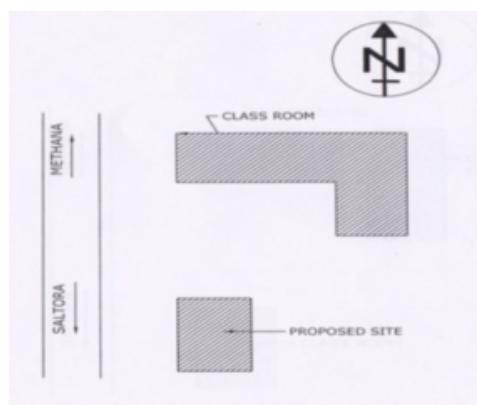

নির্বাচক নিবন্ধন আধিকারিকের স্বাক্ষর

Nazri Naksha

Google Map View

Polling Station Building Front View

Polling Station Front View

Cad View

Key MAP View

1 নাম : বুবাই কুস্তকার পিতার নাম: গনেশ কুস্তকার বাড়ির নং : n0189 বয়স : 29 লিঙ্গ : পুরুষ	UNU1558998 ফটো উপলব্ধ	2 নাম : ছবিতা কুস্তকার স্বামীর নাম: গনেশ কুস্তকার বাড়ির নং : n0189 বয়স : 48 লিঙ্গ : মহিলা	DHC0014555 ফটো উপলব্ধ	3 নাম : গনেশ কুস্তকার পিতার নাম: রতন কুস্তকার বাড়ির নং : n0189 বয়স : 56 লিঙ্গ : পুরুষ	DHC2675940 ফটো উপলব্ধ
4 নাম : অর্চনা কুস্তকার স্বামীর নাম: দুঃখীরাম কুস্তকার বাড়ির নং : n0176 বয়স : 40 লিঙ্গ : মহিলা	DHC2572352 ফটো উপলব্ধ	5 নাম : আরতি কুস্তকার স্বামীর নাম: শংকর কুস্তকার বাড়ির নং : n0176 বয়স : 76 লিঙ্গ : মহিলা	WB/36/244/531391 ফটো উপলব্ধ	6 নাম : দুঃখীরাম কুস্তকার পিতার নাম: প্রভাকর কুস্তকার বাড়ির নং : n0176 বয়স : 46 লিঙ্গ : পুরুষ	DHC1545573 ফটো উপলব্ধ
7 নাম : প্রভাকর কুস্তকার পিতার নাম: কাঙ্গাল কুস্তকার বাড়ির নং : n0176 বয়স : 81 লিঙ্গ : পুরুষ	WB/36/244/531487 ফটো উপলব্ধ	8 নাম : সমাপ্তি কুস্তকার স্বামীর নাম: বুবাই কুস্তকার বাড়ির নং : এন0176 বয়স : 20 লিঙ্গ : মহিলা	UNU2298297 ফটো উপলব্ধ	9 নাম : জিৎ কুস্তকার পিতার নাম: দুঃখীরাম কুস্তকার বাড়ির নং : এন0176 বয়স : 20 লিঙ্গ : পুরুষ	UNU2316024 ফটো উপলব্ধ
10 নাম : জয়দেব কুস্তকার পিতার নাম: অজিত কুস্তকার বাড়ির নং : n0005 বয়স : 31 লিঙ্গ : পুরুষ	UNU1476423 ফটো উপলব্ধ	11 নাম : অনিতা কুস্তকার স্বামীর নাম: বাসুদেব কুস্তকার বাড়ির নং : n0005 বয়স : 30 লিঙ্গ : মহিলা	UNU1559061 ফটো উপলব্ধ	12 নাম : বাসুদেব কুস্তকার পিতার নাম: অজিত কুস্তকার বাড়ির নং : n0005 বয়স : 38 লিঙ্গ : পুরুষ	DHC2761849 ফটো উপলব্ধ
13 নাম : প্রতীমা কুস্তকার স্বামীর নাম: অজিত কুস্তকার বাড়ির নং : n0005 বয়স : 61 লিঙ্গ : মহিলা	DHC1545656 ফটো উপলব্ধ	14 নাম : তপন কুস্তকার পিতার নাম: বদন কুস্তকার বাড়ির নং : n0004 বয়স : 38 লিঙ্গ : পুরুষ	DHC2572170 ফটো উপলব্ধ	15 নাম : মামনি কুস্তকার পিতার নাম: বদন কুস্তকার বাড়ির নং : n0004 বয়স : 39 লিঙ্গ : মহিলা	UNU1118538 ফটো উপলব্ধ
16 নাম : চায়না কুস্তকার স্বামীর নাম: বদন কুস্তকার বাড়ির নং : n0004 বয়স : 66 লিঙ্গ : মহিলা	WB/36/244/528490 ফটো উপলব্ধ	17 নাম : বদন কুস্তকার পিতার নাম: তীর্থনাথ কুস্তকার বাড়ির নং : n0004 বয়স : 76 লিঙ্গ : পুরুষ	WB/36/244/528563 ফটো উপলব্ধ	18 নাম : স্বপন কুস্তকার পিতার নাম: হরিপদ কুস্তকার বাড়ির নং : n0004 বয়স : 42 লিঙ্গ : পুরুষ	DHC2572196 ফটো উপলব্ধ
19 নাম : শিলা কুস্তকার স্বামীর নাম: সমীর কুস্তকার বাড়ির নং : n0004 বয়স : 36 লিঙ্গ : মহিলা	UNU1118819 ফটো উপলব্ধ	20 নাম : সমীর কুস্তকার পিতার নাম: হরিপদ কুস্তকার বাড়ির নং : n0004 বয়স : 49 লিঙ্গ : পুরুষ	WB/36/244/528570 ফটো উপলব্ধ	21 নাম : প্রতীমা কুস্তকার স্বামীর নাম: সাধন কুস্তকার বাড়ির নং : n0004 বয়স : 46 লিঙ্গ : মহিলা	DHC2489888 ফটো উপলব্ধ
22 নাম : সাধন কুস্তকার পিতার নাম: হরিপদ কুস্তকার বাড়ির নং : n0004 বয়স : 51 লিঙ্গ : পুরুষ	DHC1545045 ফটো উপলব্ধ	23 নাম : বাদল কুস্তকার স্বামীর নাম: হরিপদ কুস্তকার বাড়ির নং : n0004 বয়স : 80 লিঙ্গ : মহিলা	WB/36/244/528487 ফটো উপলব্ধ	24 নাম : টুম্পা কুস্তকার স্বামীর নাম: সুকুমার কুস্তকার বাড়ির নং : n0003 বয়স : 40 লিঙ্গ : মহিলা	DHC2489870 ফটো উপলব্ধ
25 নাম : সুকুমার কুস্তকার পিতার নাম: ক্ষেত্রপাল কুস্তকার বাড়ির নং : n0003 বয়স : 52 লিঙ্গ : পুরুষ	WB/36/244/528434 ফটো উপলব্ধ	26 নাম : গীতা কুস্তকার স্বামীর নাম: ক্ষেত্রপাল কুস্তকার বাড়ির নং : n0003 বয়স : 78 লিঙ্গ : মহিলা	WB/36/244/528552 ফটো উপলব্ধ	27 নাম : কাজল কুস্তকার স্বামীর নাম: বাউল কুস্তকার বাড়ির নং : n0002 বয়স : 37 লিঙ্গ : মহিলা	UNU0998294 ফটো উপলব্ধ
28 নাম : বাউল কুস্তকার পিতার নাম: ভিক্তি কুস্তকার বাড়ির নং : n0002 বয়স : 43 লিঙ্গ : পুরুষ	UNU0731174 ফটো উপলব্ধ	29 নাম : বর্না কুস্তকার স্বামীর নাম: নেপাল কুস্তকার বাড়ির নং : n0002 বয়স : 40 লিঙ্গ : মহিলা	DHC2489904 ফটো উপলব্ধ	30 নাম : নেপাল কুস্তকার পিতার নাম: ভিক্তি কুস্তকার বাড়ির নং : n0002 বয়স : 49 লিঙ্গ : পুরুষ	DHC1545599 ফটো উপলব্ধ