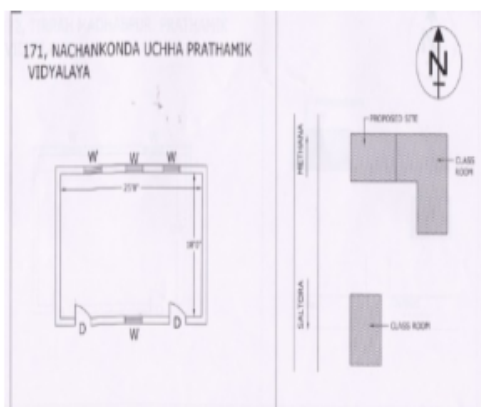

নির্বাচক নিবন্ধন আধিকারিকের স্বাক্ষর

Nazri Naksha

Google Map View

Polling Station Building Front View

Polling Station Front View

Cad View

Key MAP View

1 নাম : বংশী কুস্তকার পিতার নাম: উক্তি কুস্তকার বাড়ির নং : n0001 বয়স : 59 লিঙ্গ : পুরুষ	DHC1545540 ফটো উপলব্ধ	2 নাম : মালতী কুস্তকার স্বামীর নাম: বংশী কুস্তকার বাড়ির নং : n0001 বয়স : 48 লিঙ্গ : মহিলা	DHC1545946 ফটো উপলব্ধ	3 নাম : পারুল কুস্তকার স্বামীর নাম: কালিপদ কুস্তকার বাড়ির নং : n0015 বয়স : 85 লিঙ্গ : মহিলা	WB/36/244/531290 ফটো উপলব্ধ
4 নাম : নিতাই কুস্তকার পিতার নাম: কার্তিক কুস্তকার বাড়ির নং : n0187 বয়স : 28 লিঙ্গ : পুরুষ	UNU1637016 ফটো উপলব্ধ	5 নাম : সুলেখা কুস্তকার স্বামীর নাম: তারাপদ কুস্তকার বাড়ির নং : n0015 বয়স : 30 লিঙ্গ : মহিলা	UNU1762772 ফটো উপলব্ধ	6 নাম : ষষ্ঠী কুস্তকার স্বামীর নাম: ধনঞ্জয় কুস্তকার বাড়ির নং : n0189 বয়স : 41 লিঙ্গ : মহিলা	DHC2489896 ফটো উপলব্ধ
7 নাম : মালা কুস্তকার স্বামীর নাম: বিশ্বজিৎ কুস্তকার বাড়ির নং : n0015 বয়স : 33 লিঙ্গ : মহিলা	UNU1383975 ফটো উপলব্ধ	8 নাম : বিশ্বজিৎ কুস্তকার পিতার নাম: কালিপদ কুস্তকার বাড়ির নং : n0015 বয়স : 43 লিঙ্গ : পুরুষ	DHC1544790 ফটো উপলব্ধ	9 নাম : তারাপদ কুস্তকার পিতার নাম: কালীপদ কুস্তকার বাড়ির নং : n0015 বয়স : 42 লিঙ্গ : পুরুষ	DHC2489862 ফটো উপলব্ধ
10 নাম : সুরেন্দ্রনাথ পাল পিতার নাম: সুবীর পাল বাড়ির নং : n0016 বয়স : 55 লিঙ্গ : পুরুষ	UNU1559186 ফটো উপলব্ধ	11 নাম : সুমিত্রা পাল স্বামীর নাম: সুরেন্দ্রনাথ পাল বাড়ির নং : n0016 বয়স : 49 লিঙ্গ : মহিলা	UNU1559194 ফটো উপলব্ধ	12 নাম : অশোক কুস্তকার পিতার নাম: ভুবন কুস্তকার বাড়ির নং : n0036 বয়স : 71 লিঙ্গ : পুরুষ	WB/36/244/531221 ফটো উপলব্ধ
13 নাম : মালতী কুস্তকার স্বামীর নাম: অশোক কুস্তকার বাড়ির নং : n0036 বয়স : 66 লিঙ্গ : মহিলা	WB/36/244/531471 ফটো উপলব্ধ	14 নাম : শুকদেব কুস্তকার পিতার নাম: অশোক কুস্তকার বাড়ির নং : n0036 বয়স : 46 লিঙ্গ : পুরুষ	DHC1545797 ফটো উপলব্ধ	15 নাম : গীতা কুস্তকার স্বামীর নাম: কিংকর কুস্তকার বাড়ির নং : n0038 বয়স : 76 লিঙ্গ : মহিলা	WB/36/244/531388 ফটো উপলব্ধ
16 নাম : বুদ্ধদেব কুস্তকার পিতার নাম: কিংকর কুস্তকার বাড়ির নং : n0038 বয়স : 46 লিঙ্গ : পুরুষ	DHC1545565 ফটো উপলব্ধ	17 নাম : অনিমা কুস্তকার স্বামীর নাম: বুদ্ধদেব কুস্তকার বাড়ির নং : n0038 বয়স : 40 লিঙ্গ : মহিলা	DHC2572386 ফটো উপলব্ধ	18 নাম : অতিজিৎ কুস্তকার পিতার নাম: শঙ্কর কুস্তকার বাড়ির নং : n0038 বয়স : 38 লিঙ্গ : পুরুষ	DHC2761880 ফটো উপলব্ধ
19 নাম : লক্ষ্মী কুস্তকার স্বামীর নাম: অভিজিৎ কুস্তকার বাড়ির নং : n0038 বয়স : 29 লিঙ্গ : মহিলা	UNU1559285 ফটো উপলব্ধ	20 নাম : মধুসূদন কুস্তকার পিতার নাম: ভুবন কুস্তকার বাড়ির নং : n0039 বয়স : 56 লিঙ্গ : পুরুষ	WB/36/244/531216 ফটো উপলব্ধ	21 নাম : সৌমেন কুস্তকার পিতার নাম: মধুসূদন কুস্তকার বাড়ির নং : n0039 বয়স : 30 লিঙ্গ : পুরুষ	UNU1559251 ফটো উপলব্ধ
22 নাম : বিজলী কুস্তকার স্বামীর নাম: অমল্য কুস্তকার বাড়ির নং : n0041 বয়স : 86 লিঙ্গ : মহিলা	WB/36/244/531082 ফটো উপলব্ধ	23 নাম : গনেশ কুস্তকার পিতার নাম: অমল্য কুস্তকার বাড়ির নং : n0041 বয়স : 56 লিঙ্গ : পুরুষ	WB/36/244/531024 ফটো উপলব্ধ	24 নাম : উমা কুস্তকার স্বামীর নাম: গনেশ কুস্তকার বাড়ির নং : n0041 বয়স : 51 লিঙ্গ : মহিলা	WB/36/244/531083 ফটো উপলব্ধ
25 নাম : মুন্না কুস্তকার পিতার নাম: গনেশ কুস্তকার বাড়ির নং : n0041 বয়স : 30 লিঙ্গ : পুরুষ	UNU1476688 ফটো উপলব্ধ	26 নাম : রঞ্জিত কুস্তকার পিতার নাম: অমল্য কুস্তকার বাড়ির নং : n0041 বয়স : 53 লিঙ্গ : পুরুষ	WB/36/244/531393 ফটো উপলব্ধ	27 নাম : আল্পনা কুস্তকার স্বামীর নাম: রঞ্জিত কুস্তকার বাড়ির নং : n0041 বয়স : 40 লিঙ্গ : মহিলা	DHC2572360 ফটো উপলব্ধ
28 নাম : রাজীব কুস্তকার পিতার নাম: বৈদ্যনাথ কুস্তকার বাড়ির নং : n0186 বয়স : 39 লিঙ্গ : পুরুষ	DHC2761823 ফটো উপলব্ধ	29 নাম : অর্চনা কুস্তকার স্বামীর নাম: রাজীব কুস্তকার বাড়ির নং : n0186 বয়স : 31 লিঙ্গ : মহিলা	UNU1586171 ফটো উপলব্ধ	30 নাম : সঞ্জয় কুস্তকার পিতার নাম: বৈদ্যনাথ কুস্তকার বাড়ির নং : n0186 বয়স : 38 লিঙ্গ : পুরুষ	DHC2761831 ফটো উপলব্ধ