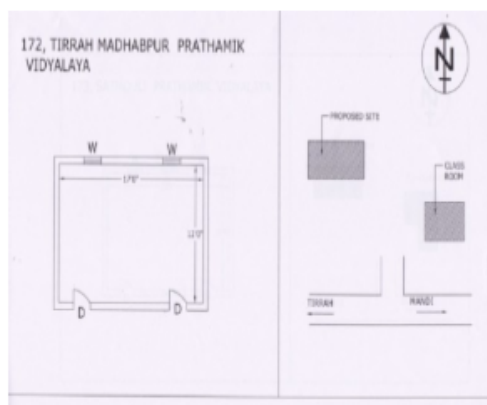

নির্বাচক নিবন্ধন আধিকারিকের স্বাক্ষর

Nazri Naksha

Google Map View

Polling Station Building Front View

Polling Station Front View

Cad View

Key MAP View

1	WB/36/244/534287	নাম : তডিৎ ঘোষ পিতার নাম: ফনিভূষণ ঘোষ বাড়ির নং : n0015 বয়স : 51 লিঙ্গ : পুরুষ	ফটো উপলব্ধ	2	WB/36/244/534122	নাম : অরুণ ঘোষ পিতার নাম: ফনিভূষণ ঘোষ বাড়ির নং : n0015 বয়স : 63 লিঙ্গ : পুরুষ	ফটো উপলব্ধ	3	WB/36/244/534131	নাম : শ্রীমতি ঘোষ স্বামীর নাম: ফনিভূষণ ঘোষ বাড়ির নং : n0015 বয়স : 91 লিঙ্গ : মহিলা	ফটো উপলব্ধ
4	UNU1243450	নাম : বর্নালী ঘোষ স্বামীর নাম: সুব্রত ঘোষ বাড়ির নং : n0014 বয়স : 34 লিঙ্গ : মহিলা	ফটো উপলব্ধ	5	DHC2762037	নাম : সুব্রত ঘোষ পিতার নাম: কার্তিক ঘোষ বাড়ির নং : n0014 বয়স : 37 লিঙ্গ : পুরুষ	ফটো উপলব্ধ	6	WB/36/244/534118	নাম : সরস্বতী ঘোষ স্বামীর নাম: কার্তিক ঘোষ বাড়ির নং : n0014 বয়স : 61 লিঙ্গ : মহিলা	ফটো উপলব্ধ
7	WB/36/244/534128	নাম : কার্তিক ঘোষ পিতার নাম: প্রভাকর ঘোষ বাড়ির নং : n0014 বয়স : 67 লিঙ্গ : পুরুষ	ফটো উপলব্ধ	8	UNU0740704	নাম : দেবাজ্ঞন ঘোষ পিতার নাম: বিশ্বনাথ ঘোষ বাড়ির নং : n0013 বয়স : 36 লিঙ্গ : পুরুষ	ফটো উপলব্ধ	9	WB/36/244/534264	নাম : তৃষ্ণা ঘোষ স্বামীর নাম: বিশ্বনাথ ঘোষ বাড়ির নং : n0013 বয়স : 61 লিঙ্গ : মহিলা	ফটো উপলব্ধ
10	WB/36/244/534123	নাম : বিশ্বনাথ ঘোষ পিতার নাম: ফনিভূষণ ঘোষ বাড়ির নং : n0013 বয়স : 67 লিঙ্গ : পুরুষ	ফটো উপলব্ধ	11	WB/36/244/534035	নাম : অনিমা ঘোষ স্বামীর নাম: অসমঞ্জ ঘোষ বাড়ির নং : n0012 বয়স : 50 লিঙ্গ : মহিলা	ফটো উপলব্ধ	12	DHC0847756	নাম : অসমঞ্জ ঘোষ পিতার নাম: রবীন্দ্রনাথ ঘোষ বাড়ির নং : n0012 বয়স : 61 লিঙ্গ : পুরুষ	ফটো উপলব্ধ
13	OR/20/139/528071	নাম : রবীন্দ্রনাথ ঘোষ মায়ের নাম: কমলা ঘোষ বাড়ির নং : n0012 বয়স : 84 লিঙ্গ : পুরুষ	ফটো উপলব্ধ	14	WB/36/244/534120	নাম : জ্যোৎস্না ঘোষ স্বামীর নাম: পরিক্ষিৎ ঘোষ বাড়ির নং : n0011 বয়স : 56 লিঙ্গ : মহিলা	ফটো উপলব্ধ	15	UNU1384197	নাম : শান্তনু ঘোষ পিতার নাম: পরিক্ষিৎ ঘোষ বাড়ির নং : n0011 বয়স : 31 লিঙ্গ : পুরুষ	ফটো উপলব্ধ
16	UNU1120062	নাম : সুমন্ত ঘোষ পিতার নাম: পরিক্ষিৎ ঘোষ বাড়ির নং : n0011 বয়স : 34 লিঙ্গ : পুরুষ	ফটো উপলব্ধ	17	DHC1546217	নাম : পরিক্ষিৎ ঘোষ পিতার নাম: প্রভাকর ঘোষ বাড়ির নং : n0011 বয়স : 65 লিঙ্গ : পুরুষ	ফটো উপলব্ধ	18	DHC2491207	নাম : লীলাবতী ঘোষ স্বামীর নাম: অরুণ ঘোষ বাড়ির নং : n0010 বয়স : 44 লিঙ্গ : মহিলা	ফটো উপলব্ধ
19	DHC0847681	নাম : অরুণ ঘোষ পিতার নাম: কিংকর ঘোষ বাড়ির নং : n0010 বয়স : 49 লিঙ্গ : পুরুষ	ফটো উপলব্ধ	20	DHC2491199	নাম : রেখা ঘোষ স্বামীর নাম: তরুণ ঘোষ বাড়ির নং : n0010 বয়স : 47 লিঙ্গ : মহিলা	ফটো উপলব্ধ	21	WB/36/244/534136	নাম : তরুণ ঘোষ পিতার নাম: কিংকর ঘোষ বাড়ির নং : n0010 বয়স : 53 লিঙ্গ : পুরুষ	ফটো উপলব্ধ
22	WB/36/244/534151	নাম : কল্পনা ঘোষ স্বামীর নাম: কিংকর ঘোষ বাড়ির নং : n0010 বয়স : 70 লিঙ্গ : মহিলা	ফটো উপলব্ধ	23	WB/36/244/534266	নাম : কিংকর ঘোষ পিতার নাম: সূর্য ঘোষ বাড়ির নং : n0010 বয়স : 83 লিঙ্গ : পুরুষ	ফটো উপলব্ধ	24	UNU2293520	নাম : জিৎ ঘোষ পিতার নাম: তরুণ ঘোষ বাড়ির নং : এন0010 বয়স : 20 লিঙ্গ : পুরুষ	ফটো উপলব্ধ
25	DHC1547231	নাম : মালা ঘোষ স্বামীর নাম: সুভাষচন্দ্র ঘোষ বাড়ির নং : n0009 বয়স : 46 লিঙ্গ : মহিলা	ফটো উপলব্ধ	26	WB/36/244/534137	নাম : সুভাষ চন্দ্র ঘোষ পিতার নাম: চণ্ডীচরন ঘোষ বাড়ির নং : n0009 বয়স : 50 লিঙ্গ : পুরুষ	ফটো উপলব্ধ	27	UNU2264307	নাম : দুর্গারানী ঘোষ স্বামীর নাম: চণ্ডীচরন ঘোষ বাড়ির নং : n0009 বয়স : 70 লিঙ্গ : মহিলা	ফটো উপলব্ধ
28	DHC1559152	নাম : মনিকা ঘোষ স্বামীর নাম: মনোরঞ্জন ঘোষ বাড়ির নং : n0008 বয়স : 50 লিঙ্গ : মহিলা	ফটো উপলব্ধ	29	WB/36/244/534309	নাম : মনোরঞ্জন ঘোষ পিতার নাম: কঙ্কারাম ঘোষ বাড়ির নং : n0008 বয়স : 59 লিঙ্গ : পুরুষ	ফটো উপলব্ধ	30	WB/36/244/534219	নাম : উর্মিলা ঘোষ স্বামীর নাম: কঙ্কারাম ঘোষ বাড়ির নং : n0008 বয়স : 89 লিঙ্গ : মহিলা	ফটো উপলব্ধ