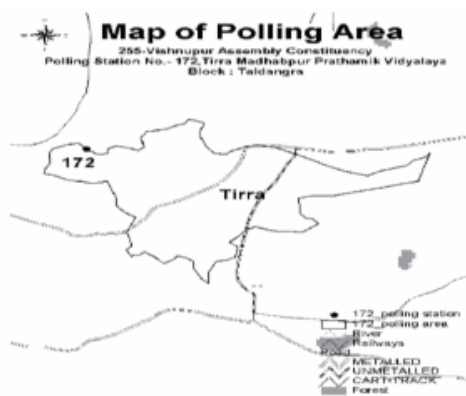

Nazri Naksha