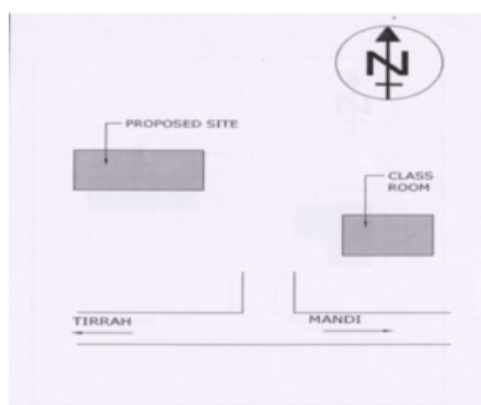

নির্বাচক নিবন্ধন আধিকারিকের স্বাক্ষর

Nazri Naksha

Google Map View

Polling Station Building Front View

Polling Station Front View

Cad View

Key MAP View

1	WB/36/244/534287	নাম : তডিৎ ঘোষ পিতার নাম: ফনিভূষণ ঘোষ বাড়ির নং : n0015 বয়স : 51 লিঙ্গ : পুরুষ	ফটো উপলব্ধ	2	WB/36/244/534122	নাম : অরুণ ঘোষ পিতার নাম: ফনিভূষণ ঘোষ বাড়ির নং : n0015 বয়স : 63 লিঙ্গ : পুরুষ	ফটো উপলব্ধ	3	WB/36/244/534131	নাম : শ্রীমতি ঘোষ স্বামীর নাম: ফনিভূষণ ঘোষ বাড়ির নং : n0015 বয়স : 91 লিঙ্গ : মহিলা	ফটো উপলব্ধ
4	UNU1243450	নাম : বর্নালী ঘোষ স্বামীর নাম: সুব্রত ঘোষ বাড়ির নং : n0014 বয়স : 34 লিঙ্গ : মহিলা	ফটো উপলব্ধ	5	DHC2762037	নাম : সুব্রত ঘোষ পিতার নাম: কার্তিক ঘোষ বাড়ির নং : n0014 বয়স : 37 লিঙ্গ : পুরুষ	ফটো উপলব্ধ	6	WB/36/244/534118	নাম : সরস্বতী ঘোষ স্বামীর নাম: কার্তিক ঘোষ বাড়ির নং : n0014 বয়স : 61 লিঙ্গ : মহিলা	ফটো উপলব্ধ
7	WB/36/244/534128	নাম : কার্তিক ঘোষ পিতার নাম: প্রভাকর ঘোষ বাড়ির নং : n0014 বয়স : 67 লিঙ্গ : পুরুষ	ফটো উপলব্ধ	8	UNU0740704	নাম : দেবাজ্ঞন ঘোষ পিতার নাম: বিশ্বনাথ ঘোষ বাড়ির নং : n0013 বয়স : 36 লিঙ্গ : পুরুষ	ফটো উপলব্ধ	9	WB/36/244/534264	নাম : তৃষ্ণা ঘোষ স্বামীর নাম: বিশ্বনাথ ঘোষ বাড়ির নং : n0013 বয়স : 61 লিঙ্গ : মহিলা	ফটো উপলব্ধ
10	WB/36/244/534123	নাম : বিশ্বনাথ ঘোষ পিতার নাম: ফনিভূষণ ঘোষ বাড়ির নং : n0013 বয়স : 67 লিঙ্গ : পুরুষ	ফটো উপলব্ধ	11	WB/36/244/534035	নাম : অনিমা ঘোষ স্বামীর নাম: অসমঞ্জ ঘোষ বাড়ির নং : n0012 বয়স : 50 লিঙ্গ : মহিলা	ফটো উপলব্ধ	12	DHC0847756	নাম : অসমঞ্জ ঘোষ পিতার নাম: রবীন্দ্রনাথ ঘোষ বাড়ির নং : n0012 বয়স : 61 লিঙ্গ : পুরুষ	ফটো উপলব্ধ
13	OR/20/139/528071	নাম : রবীন্দ্রনাথ ঘোষ মায়ের নাম: কমলা ঘোষ বাড়ির নং : n0012 বয়স : 84 লিঙ্গ : পুরুষ	ফটো উপলব্ধ	14	WB/36/244/534120	নাম : জ্যোৎস্না ঘোষ স্বামীর নাম: পরিক্ষিৎ ঘোষ বাড়ির নং : n0011 বয়স : 56 লিঙ্গ : মহিলা	ফটো উপলব্ধ	15	UNU1384197	নাম : শান্তনু ঘোষ পিতার নাম: পরিক্ষিৎ ঘোষ বাড়ির নং : n0011 বয়স : 31 লিঙ্গ : পুরুষ	ফটো উপলব্ধ
16	UNU1120062	নাম : সুমন্ত ঘোষ পিতার নাম: পরিক্ষিৎ ঘোষ বাড়ির নং : n0011 বয়স : 34 লিঙ্গ : পুরুষ	ফটো উপলব্ধ	17	DHC1546217	নাম : পরিক্ষিৎ ঘোষ পিতার নাম: প্রভাকর ঘোষ বাড়ির নং : n0011 বয়স : 65 লিঙ্গ : পুরুষ	ফটো উপলব্ধ	18	DHC2491207	নাম : লীলাবতী ঘোষ স্বামীর নাম: অরুণ ঘোষ বাড়ির নং : n0010 বয়স : 44 লিঙ্গ : মহিলা	ফটো উপলব্ধ
19	DHC0847681	নাম : অরুণ ঘোষ পিতার নাম: কিংকর ঘোষ বাড়ির নং : n0010 বয়স : 49 লিঙ্গ : পুরুষ	ফটো উপলব্ধ	20	DHC2491199	নাম : রেখা ঘোষ স্বামীর নাম: তরুণ ঘোষ বাড়ির নং : n0010 বয়স : 47 লিঙ্গ : মহিলা	ফটো উপলব্ধ	21	WB/36/244/534136	নাম : তরুণ ঘোষ পিতার নাম: কিংকর ঘোষ বাড়ির নং : n0010 বয়স : 53 লিঙ্গ : পুরুষ	ফটো উপলব্ধ
22	WB/36/244/534151	নাম : কল্পনা ঘোষ স্বামীর নাম: কিংকর ঘোষ বাড়ির নং : n0010 বয়স : 70 লিঙ্গ : মহিলা	ফটো উপলব্ধ	23	WB/36/244/534266	নাম : কিংকর ঘোষ পিতার নাম: সূর্য ঘোষ বাড়ির নং : n0010 বয়স : 83 লিঙ্গ : পুরুষ	ফটো উপলব্ধ	24	UNU2293520	নাম : জিৎ ঘোষ পিতার নাম: তরুণ ঘোষ বাড়ির নং : এন0010 বয়স : 20 লিঙ্গ : পুরুষ	ফটো উপলব্ধ
25	DHC1547231	নাম : মালা ঘোষ স্বামীর নাম: সুভাষচন্দ্র ঘোষ বাড়ির নং : n0009 বয়স : 46 লিঙ্গ : মহিলা	ফটো উপলব্ধ	26	WB/36/244/534137	নাম : সুভাষ চন্দ্র ঘোষ পিতার নাম: চণ্ডীচরন ঘোষ বাড়ির নং : n0009 বয়স : 50 লিঙ্গ : পুরুষ	ফটো উপলব্ধ	27	UNU2264307	নাম : দুর্গারানী ঘোষ স্বামীর নাম: চণ্ডীচরন ঘোষ বাড়ির নং : n0009 বয়স : 70 লিঙ্গ : মহিলা	ফটো উপলব্ধ
28	DHC1559152	নাম : মনিকা ঘোষ স্বামীর নাম: মনোরঞ্জন ঘোষ বাড়ির নং : n0008 বয়স : 50 লিঙ্গ : মহিলা	ফটো উপলব্ধ	29	WB/36/244/534309	নাম : মনোরঞ্জন ঘোষ পিতার নাম: কঙ্কারাম ঘোষ বাড়ির নং : n0008 বয়স : 59 লিঙ্গ : পুরুষ	ফটো উপলব্ধ	30	WB/36/244/534219	নাম : উর্মিলা ঘোষ স্বামীর নাম: কঙ্কারাম ঘোষ বাড়ির নং : n0008 বয়স : 89 লিঙ্গ : মহিলা	ফটো উপলব্ধ