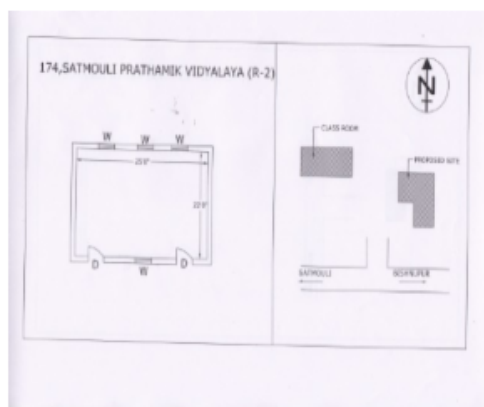

নির্বাচক নিবন্ধন আধিকারিকের স্বাক্ষর

Nazri Naksha

Google Map View

Polling Station Building Front View

Polling Station Front View

Cad View

Key MAP View

1	WB/36/244/540645	UNU1302256	2	UNU1302256	3	UNU0743195
নাম : সুনীলবরন কুন্ডু পিতার নাম: কালীপদ কুন্ডু বাড়ির নং : n0066 বয়স : 71 লিঙ্গ : পুরুষ	ফটো উপলব্ধ	নাম : শ্রেয়সী কুন্ডু পিতার নাম: সুনীল বরন কুন্ডু বাড়ির নং : এন0066 বয়স : 35 লিঙ্গ : মহিলা	ফটো উপলব্ধ	নাম : শুভ্রা কুন্ডু পিতার নাম: সুনীল বরন কুন্ডু বাড়ির নং : n0066 বয়স : 36 লিঙ্গ : মহিলা	ফটো উপলব্ধ	ফটো উপলব্ধ
4	UNU1637818	#2 5	UNU1637826	6	WB/36/244/540567	
নাম : দেবশ্রী কুন্ডু পিতার নাম: সুনীল বরন কুন্ডু বাড়ির নং : n0066 বয়স : 29 লিঙ্গ : মহিলা	ফটো উপলব্ধ	নাম : সুব্রত কুন্ডু পিতার নাম: সুনীল বরন কুন্ডু বাড়ির নং : n0066 বয়স : 29 লিঙ্গ : পুরুষ	ফটো উপলব্ধ	নাম : বন্দনা কুন্ডু স্বামীর নাম: সুনীল বরন কুন্ডু বাড়ির নং : n0066 বয়স : 57 লিঙ্গ : মহিলা	ফটো উপলব্ধ	ফটো উপলব্ধ
7	UNU2248425	8	WB/33/221/492277	9	UNU1120195	
নাম : সুমন কর্মকার পিতার নাম: বিশ্বজিৎ কর্মকার বাড়ির নং : এন0177 বয়স : 22 লিঙ্গ : পুরুষ	ফটো উপলব্ধ	নাম : বিশ্বজিত কর্মকার পিতার নাম: শিশু কর্মকার বাড়ির নং : n0177 বয়স : 46 লিঙ্গ : পুরুষ	ফটো উপলব্ধ	নাম : গনেশ কিস্কু পিতার নাম: ধনু কিস্কু বাড়ির নং : n0052 বয়স : 34 লিঙ্গ : পুরুষ	ফটো উপলব্ধ	ফটো উপলব্ধ
10	UNU1845981	11	UNU1937218	12	UNU1937390	
নাম : শ্রীমন্ত কিস্কু পিতার নাম: বরেন কিস্কু বাড়ির নং : সাতমৌলী বয়স : 25 লিঙ্গ : পুরুষ	ফটো উপলব্ধ	নাম : ঝাপি কিস্কু স্বামীর নাম: মাখন কিস্কু বাড়ির নং : n0053 বয়স : 60 লিঙ্গ : মহিলা	ফটো উপলব্ধ	নাম : শ্রীমতী কিস্কু স্বামীর নাম: ধনু কিস্কু বাড়ির নং : n0052 বয়স : 70 লিঙ্গ : মহিলা	ফটো উপলব্ধ	ফটো উপলব্ধ
13	UNU1243575	14	UNU1243583	15	WB/36/244/540896	
নাম : লুলু কিস্কু পিতার নাম: মাখন কিস্কু বাড়ির নং : n0053 বয়স : 31 লিঙ্গ : পুরুষ	ফটো উপলব্ধ	নাম : ঠাকুরমনি কিস্কু স্বামীর নাম: তারাপদ কিস্কু বাড়ির নং : n0054 বয়স : 36 লিঙ্গ : মহিলা	ফটো উপলব্ধ	নাম : তারাপদ কিস্কু পিতার নাম: বিরাম কিস্কু বাড়ির নং : n0054 বয়স : 50 লিঙ্গ : পুরুষ	ফটো উপলব্ধ	ফটো উপলব্ধ
16	DHC2491587	17	UNU1120187	18	WB/36/244/540734	
নাম : ধনু কিস্কু পিতার নাম: গনেশ কিস্কু বাড়ির নং : n0052 বয়স : 73 লিঙ্গ : পুরুষ	ফটো উপলব্ধ	নাম : তারাপদ কিস্কু পিতার নাম: ক্ষেত্র মোহন কিস্কু বাড়ির নং : n0024 বয়স : 35 লিঙ্গ : পুরুষ	ফটো উপলব্ধ	নাম : সম্বরী কিস্কু স্বামীর নাম: ক্ষেত্রমোহন কিস্কু বাড়ির নং : n0024 বয়স : 67 লিঙ্গ : মহিলা	ফটো উপলব্ধ	ফটো উপলব্ধ
19	DHC2491579	20	UNU2369502	21	UNU1302264	
নাম : সুমিত্রা কিস্কু স্বামীর নাম: বরেন কিস্কু বাড়ির নং : n0023 বয়স : 41 লিঙ্গ : মহিলা	ফটো উপলব্ধ	নাম : বরেন কিস্কু পিতার নাম: গণেশ কিস্কু বাড়ির নং : n0023 বয়স : 61 লিঙ্গ : পুরুষ	ফটো উপলব্ধ	নাম : বাপী কিস্কু পিতার নাম: বলাই কিস্কু বাড়ির নং : n0023 বয়স : 33 লিঙ্গ : পুরুষ	ফটো উপলব্ধ	ফটো উপলব্ধ
22	WB/36/244/540749	23	WB/36/244/540755	24	UNU1637875	
নাম : সালমা কিস্কু স্বামীর নাম: বলাই কিস্কু বাড়ির নং : n0023 বয়স : 61 লিঙ্গ : মহিলা	ফটো উপলব্ধ	নাম : সুখী কিস্কু পিতার নাম: গনেশ কিস্কু বাড়ির নং : n0023 বয়স : 69 লিঙ্গ : মহিলা	ফটো উপলব্ধ	নাম : অঞ্জলী কিস্কু স্বামীর নাম: তারাপদ কিস্কু বাড়ির নং : n0024 বয়স : 28 লিঙ্গ : মহিলা	ফটো উপলব্ধ	ফটো উপলব্ধ
25	UNU1637891	26	UNU1637917	27	UNU1748037	
নাম : প্রমিলা মূর্মা(কিস্কু) স্বামীর নাম: বাপী কিস্কু বাড়ির নং : n0023 বয়স : 29 লিঙ্গ : মহিলা	ফটো উপলব্ধ	নাম : মামনি মূর্মা স্বামীর নাম: অর্জুন মূর্মা বাড়ির নং : n0053 বয়স : 29 লিঙ্গ : মহিলা	ফটো উপলব্ধ	নাম : হেমন্ত কিস্কু পিতার নাম: বরেন কিস্কু বাড়ির নং : N0023 বয়স : 27 লিঙ্গ : পুরুষ	ফটো উপলব্ধ	ফটো উপলব্ধ
28	UNU1637883	29	UNU2232809	30	UNU1559806	
নাম : ঝর্না সরেন(কিস্কু) স্বামীর নাম: গনেশ কিস্কু বাড়ির নং : n0052 বয়স : 29 লিঙ্গ : মহিলা	ফটো উপলব্ধ	নাম : লক্ষ্মী টুডু পিতার নাম: নবীন টুডু বাড়ির নং : এন0034 বয়স : 24 লিঙ্গ : মহিলা	ফটো উপলব্ধ	নাম : মনিকা হেঙ্গম পিতার নাম: নবীন টুডু বাড়ির নং : n0034 বয়স : 36 লিঙ্গ : মহিলা	ফটো উপলব্ধ	ফটো উপলব্ধ