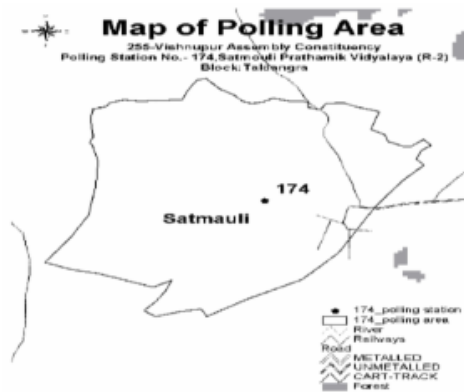

Nazri Naksha