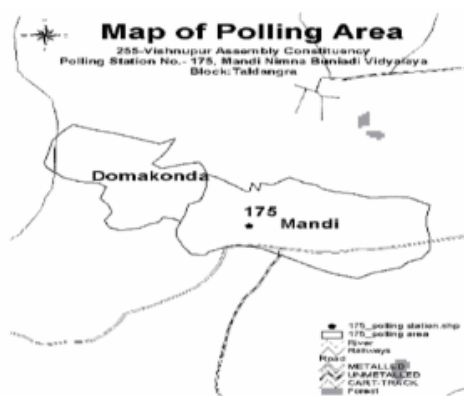

Nazri Naksha