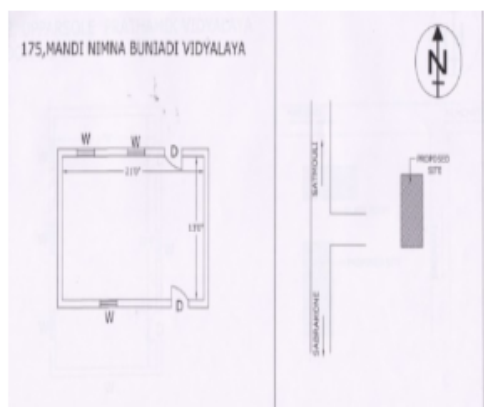

নির্বাচক নিবন্ধন আধিকারিকের স্বাক্ষর

Nazri Naksha

Google Map View

Polling Station Building Front View

Polling Station Front View

Cad View

Key MAP View

1	WB/36/244/543321	নাম : বীণাপানি অধিকারী স্বামীর নাম: জ্ঞানানন্দ অধিকারী বাড়ির নং : n0003 বয়স : 57 লিঙ্গ : মহিলা	ফটো উপলব্ধ	2	WB/36/244/543256	নাম : জ্ঞানানন্দ অধিকারী পিতার নাম: নিমাই অধিকারী বাড়ির নং : n0003 বয়স : 62 লিঙ্গ : পুরুষ	ফটো উপলব্ধ	#2	3	UNU2394336	নাম : সাধন অধিকারী পিতার নাম: ফনিভূষণ অধিকারী বাড়ির নং : n0002 বয়স : 68 লিঙ্গ : পুরুষ	ফটো উপলব্ধ
4	UNU1938125	নাম : সাবিত্রী অধিকারী স্বামীর নাম: সাধন অধিকারী বাড়ির নং : n0002 বয়স : 61 লিঙ্গ : মহিলা	ফটো উপলব্ধ	5	UNU1244193	নাম : শঙ্ক অধিকারী পিতার নাম: সাধন অধিকারী বাড়ির নং : n0002 বয়স : 34 লিঙ্গ : পুরুষ	ফটো উপলব্ধ	6	TVZ1213974	নাম : কান্তা পত্রা পিতার নাম: চণ্ডী পত্রা বাড়ির নং : এন0002 বয়স : 41 লিঙ্গ : পুরুষ	ফটো উপলব্ধ	
7	UNU2321784	নাম : অভী পাত্র পিতার নাম: কান্তা পাত্র বাড়ির নং : এন0185 বয়স : 20 লিঙ্গ : পুরুষ	ফটো উপলব্ধ	8	UNU2226199	নাম : তারক নাথ আচার্য পিতার নাম: নিতাই আচার্য বাড়ির নং : n0007 বয়স : 48 লিঙ্গ : পুরুষ	ফটো উপলব্ধ	9	UNU2234086	নাম : সুমনা আচার্য পিতার নাম: তারকনাথ আচার্য বাড়ির নং : এন0007 বয়স : 21 লিঙ্গ : মহিলা	ফটো উপলব্ধ	
10	UNU2234102	নাম : আকাশ আচার্য পিতার নাম: তরুন আচার্য বাড়ির নং : এন0009 বয়স : 21 লিঙ্গ : পুরুষ	ফটো উপলব্ধ	11	UNU2231488	নাম : সুনন্দিতা আচার্য পিতার নাম: বাসুদেব আচার্য বাড়ির নং : এন0014 বয়স : 21 লিঙ্গ : মহিলা	ফটো উপলব্ধ	12	UNU2228468	নাম : সৌভিক আচার্য পিতার নাম: অরুণ আচার্য বাড়ির নং : এন বয়স : 21 লিঙ্গ : পুরুষ	ফটো উপলব্ধ	
13	UNU1569045	নাম : নিবেদিতা চক্রবর্তী স্বামীর নাম: পলাশ চক্রবর্তী বাড়ির নং : এন0008 বয়স : 30 লিঙ্গ : মহিলা	ফটো উপলব্ধ	14	UNU1121375	নাম : সুপ্রিয় আচার্য পিতার নাম: তপন আচার্য বাড়ির নং : n0011 বয়স : 34 লিঙ্গ : পুরুষ	ফটো উপলব্ধ	15	UNU1948801	নাম : প্রভাত কুমার আচার্য পিতার নাম: শক্তিংশকর আচার্য বাড়ির নং : n0005 বয়স : 73 লিঙ্গ : পুরুষ	ফটো উপলব্ধ	
16	DHC2165298	নাম : ছন্দা আচার্য স্বামীর নাম: পঙ্কজ আচার্য বাড়ির নং : n0008 বয়স : 50 লিঙ্গ : মহিলা	ফটো উপলব্ধ	17	UNU1938299	নাম : লতিকা আচার্য স্বামীর নাম: গোউর আচার্য বাড়ির নং : n0009 বয়স : 80 লিঙ্গ : মহিলা	ফটো উপলব্ধ	18	DHC1558618	নাম : মনিকা চক্রবর্তী স্বামীর নাম: নারায়ন চক্রবর্তী বাড়ির নং : n0016 বয়স : 56 লিঙ্গ : মহিলা	ফটো উপলব্ধ	
19	UNU2076784	নাম : ঐতিহ্য আচার্য পিতার নাম: পঙ্কজ আচার্য বাড়ির নং : এন0008 বয়স : 23 লিঙ্গ : মহিলা	ফটো উপলব্ধ	20	DHC2492759	নাম : মনোবীনা আচার্য স্বামীর নাম: অরুণ আচার্য বাড়ির নং : n0005 বয়স : 36 লিঙ্গ : মহিলা	ফটো উপলব্ধ	21	DHC2573350	নাম : মিঠু আচার্য স্বামীর নাম: তরুণ আচার্য বাড়ির নং : n0009 বয়স : 48 লিঙ্গ : মহিলা	ফটো উপলব্ধ	
22	UNU2117232	নাম : লিপিকা আচার্য পিতার নাম: অরুণ আচার্য বাড়ির নং : 10 বয়স : 22 লিঙ্গ : মহিলা	ফটো উপলব্ধ	23	UNU1938877	নাম : পূর্নেন্দু আচার্য পিতার নাম: মোহিনী আচার্য বাড়ির নং : n0017 বয়স : 55 লিঙ্গ : পুরুষ	ফটো উপলব্ধ	24	UNU1939016	নাম : পংকজ আচার্য পিতার নাম: গোবিন্দ আচার্য বাড়ির নং : n0008 বয়স : 57 লিঙ্গ : পুরুষ	ফটো উপলব্ধ	
25	UNU1763291	নাম : শ্বেতা আচার্য পিতার নাম: তরুন আচার্য বাড়ির নং : n0009 বয়স : 26 লিঙ্গ : মহিলা	ফটো উপলব্ধ	26	DHC1547587	নাম : স্বর্ণলতা আচার্য স্বামীর নাম: দিব্যেন্দু আচার্য বাড়ির নং : n0161 বয়স : 51 লিঙ্গ : মহিলা	ফটো উপলব্ধ	27	DHC0862045	নাম : অরুণ কুমার আচার্য পিতার নাম: শক্তিংশকর আচার্য বাড়ির নং : n0005 বয়স : 57 লিঙ্গ : পুরুষ	ফটো উপলব্ধ	
28	DHC2493336	নাম : দেবতনু আচার্য পিতার নাম: অসিত আচার্য বাড়ির নং : n0010 বয়স : 40 লিঙ্গ : পুরুষ	ফটো উপলব্ধ	29	UNU1938851	নাম : দিব্যেন্দু আচার্য পিতার নাম: মোহিনী আচার্য বাড়ির নং : n0017 বয়স : 57 লিঙ্গ : পুরুষ	ফটো উপলব্ধ	30	UNU2302065	নাম : অমৃতা আচার্য পিতার নাম: দিব্যেন্দু আচার্য বাড়ির নং : এন0017 বয়স : 21 লিঙ্গ : মহিলা	ফটো উপলব্ধ	