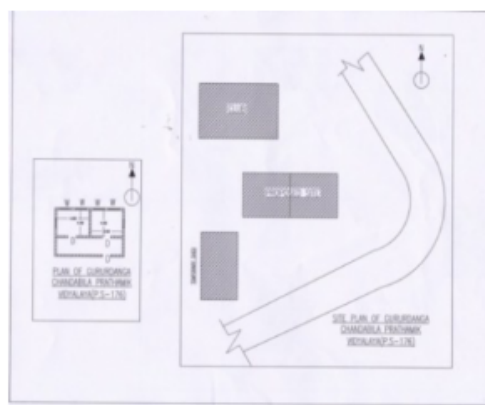

নির্বাচক নিবন্ধন আধিকারিকের স্বাক্ষর

Nazri Naksha

Google Map View

Polling Station Building Front View

Polling Station Front View

Cad View

Key MAP View

বিধানসভা নির্বাচনক্ষেত্রের নং, নাম : 255-বিষ্ণুপুর
ভাগ নং, নাম : 1-চক মাজুরিয়া প্রসাদপুর, গুরুরডাঙ্গা, চাঁদাবিলা, সূতি, ঠুংলা, পীঠালিতলা, চালতারডিহি ও নারারডিহি