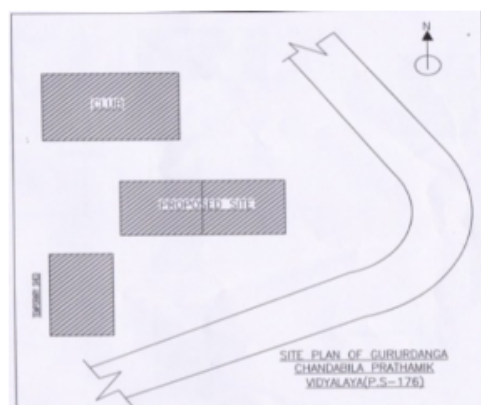

নির্বাচক নিবন্ধন আধিকারিকের স্বাক্ষর

Nazri Naksha

Google Map View

Polling Station Building Front View

Polling Station Front View

Cad View

Key MAP View

বিধানসভা নির্বাচনক্ষেত্রের নং, নাম : 255-বিষ্ণুপুর
ভাগ নং, নাম : 1-চক মাজুরিয়া প্রসাদপুর, গুরুরডাঙ্গা, চাঁদাবিলা, সূতি, ঠুংলা, পীঠালিতলা, চালতারডিহি ও নারারডিহি