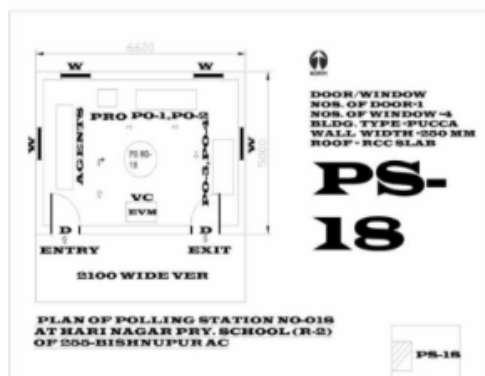

নির্বাচক নিবন্ধন আধিকারিকের স্বাক্ষর

Nazri Naksha

Google Map View

Polling Station Building Front View

Polling Station Front View

Cad View

Key MAP View

বিধানসভা নির্বাচনক্ষেত্রের নং, নাম : 255-বিষ্ণুপুর
ভাগ নং, নাম : 1-হরিনগর, তেলি, বাপ্পী, গোয়ালা, হুঁচুক, চক্রবর্তী (পাড়া), মায়াপুরমোড়, পেঞ্চগপুর