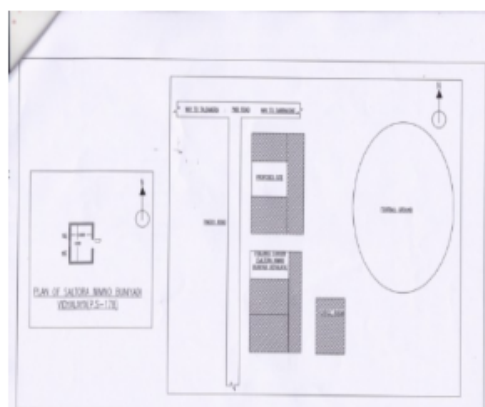

নির্বাচক নিবন্ধন আধিকারিকের স্বাক্ষর

Nazri Naksha

Google Map View

Polling Station Building Front View

Polling Station Front View

Cad View

Key MAP View

বিধানসভা নির্বাচনক্ষেত্রের নং, নাম : 255-বিষ্ণুপুর  
ভাগ নং, নাম : 1-শালতোড়া,শালতোড়া গ্রাম