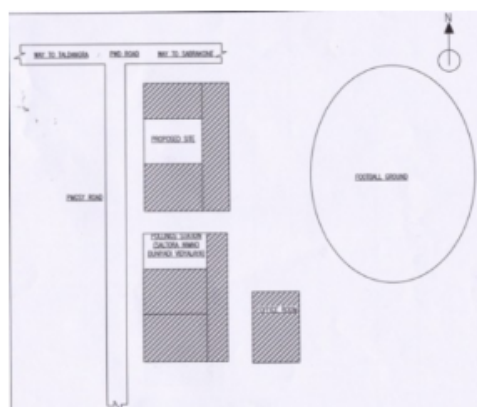

নির্বাচক নিবন্ধন আধিকারিকের স্বাক্ষর

Nazri Naksha

Google Map View

Polling Station Building Front View

Polling Station Front View

Cad View

Key MAP View

বিধানসভা নির্বাচনক্ষেত্রের নং, নাম : 255-বিষ্ণুপুর  
ভাগ নং, নাম : 1-শালতোড়া,শালতোড়া গ্রাম