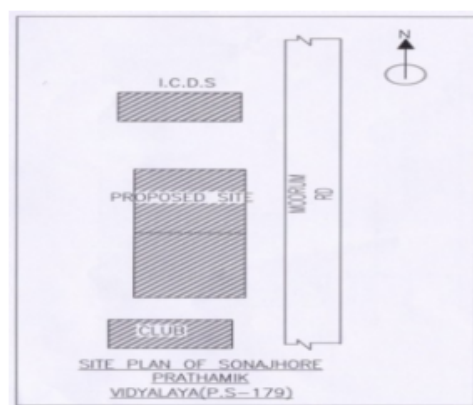

নির্বাচক নিবন্ধন আধিকারিকের স্বাক্ষর

Nazri Naksha

Google Map View

Polling Station Building Front View

Polling Station Front View

Cad View

Key MAP View

বিধানসভা নির্বাচনকেন্দ্রের নং, নাম : 255-বিষ্ণুপুর
ভাগ নং, নাম : 1-সোনাবোর (আংশিক), সোনাবোর, বটডাঙ্গা