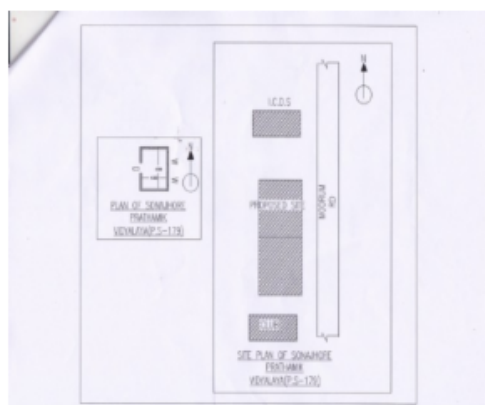

নির্বাচক নিবন্ধন আধিকারিকের স্বাক্ষর

Nazri Naksha

Google Map View

Polling Station Building Front View

Polling Station Front View

Cad View

Key MAP View

বিধানসভা নির্বাচনকেন্দ্রের নং, নাম : 255-বিষ্ণুপুর
ভাগ নং, নাম : 1-সোনাবোর (আংশিক), সোনাবোর, বটডাঙ্গা