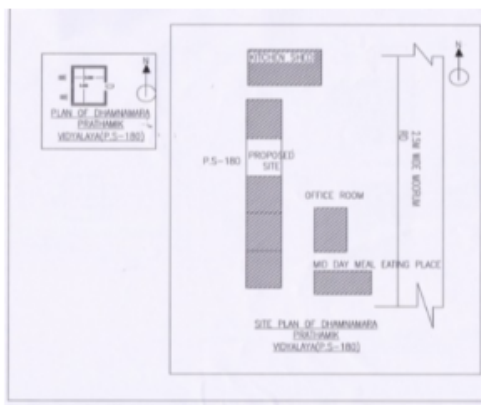

নির্বাচক নিবন্ধন আধিকারিকের স্বাক্ষর

Nazri Naksha

Google Map View

Polling Station Building Front View

Polling Station Front View

Cad View

Key MAP View

1 নাম : দিল ইসলাম খাঁ পিতার নাম: আসেকালি খাঁ বাড়ির নং : n0014 বয়স : 36 লিঙ্গ : পুরুষ	DGG2842912 ফটো উপলব্ধ	2 নাম : সাপিয়া খাঁ স্বামীর নাম: উসমান খাঁ বাড়ির নং : n0015 বয়স : 34 লিঙ্গ : মহিলা	UNU1124023 ফটো উপলব্ধ	3 নাম : কাবিলা দালাল স্বামীর নাম: কালো দালাল বাড়ির নং : n0005 বয়স : 35 লিঙ্গ : মহিলা	UNU1303577 ফটো উপলব্ধ
4 নাম : রাজ্জাক দালাল পিতার নাম: আজিদ দালাল বাড়ির নং : n0005 বয়স : 33 লিঙ্গ : পুরুষ	UNU1303585 ফটো উপলব্ধ	5 নাম : রাবিয়া দালাল স্বামীর নাম: আজিদ দালাল বাড়ির নং : n0005 বয়স : 61 লিঙ্গ : মহিলা	WB/36/244/558177 ফটো উপলব্ধ	6 নাম : আজিদ দালাল পিতার নাম: খাদেম দালাল বাড়ির নং : n0005 বয়স : 66 লিঙ্গ : পুরুষ	WB/36/244/558087 ফটো উপলব্ধ
7 নাম : হুমেরা খাঁ স্বামীর নাম: মুজাফফর খাঁ বাড়ির নং : এন০০১৪ বয়স : 27 লিঙ্গ : মহিলা	UNU1846666 ফটো উপলব্ধ	8 নাম : সয়েরা খাঁ স্বামীর নাম: আজিজ খাঁ বাড়ির নং : n0015 বয়স : 55 লিঙ্গ : মহিলা	UNU1938380 ফটো উপলব্ধ	9 নাম : তহরুন খাঁ স্বামীর নাম: ইয়াজুল খাঁ বাড়ির নং : n0014 বয়স : 59 লিঙ্গ : মহিলা	UNU1938729 ফটো উপলব্ধ
10 নাম : শিউলি খাঁ স্বামীর নাম: তাজউদ্দিন খাঁ বাড়ির নং : n0052 বয়স : 34 লিঙ্গ : মহিলা	UNU1123462 ফটো উপলব্ধ	11 নাম : আজমিরা খাঁ স্বামীর নাম: নজরুল খাঁ বাড়ির নং : n0052 বয়স : 34 লিঙ্গ : মহিলা	UNU1303460 ফটো উপলব্ধ	12 নাম : নজরুল খাঁ পিতার নাম: আনুর খাঁ বাড়ির নং : n0052 বয়স : 35 লিঙ্গ : পুরুষ	UNU1123066 ফটো উপলব্ধ
13 নাম : তাজউদ্দিন খাঁ পিতার নাম: আনুর খাঁ বাড়ির নং : n0052 বয়স : 36 লিঙ্গ : পুরুষ	DHC2763035 ফটো উপলব্ধ	14 নাম : সাবেতুন খাঁ স্বামীর নাম: ফোজুদ্দিন খাঁ বাড়ির নং : n0052 বয়স : 38 লিঙ্গ : মহিলা	UNU1123405 ফটো উপলব্ধ	15 নাম : মহঃ জুলহাস খাঁ পিতার নাম: আনুরাণি খাঁ বাড়ির নং : n0052 বয়স : 48 লিঙ্গ : পুরুষ	UNU0766634 ফটো উপলব্ধ
16 নাম : ফোজুদ্দিন খাঁ পিতার নাম: আনুর খাঁ বাড়ির নং : n0052 বয়স : 38 লিঙ্গ : পুরুষ	DHC2762870 ফটো উপলব্ধ	17 নাম : মফজেল্লা খাঁ স্বামীর নাম: আনুর খাঁ বাড়ির নং : n0052 বয়স : 61 লিঙ্গ : মহিলা	DHC2168474 ফটো উপলব্ধ	18 নাম : রহিলা খাঁ স্বামীর নাম: সুকুরালি খাঁ বাড়ির নং : n0015 বয়স : 32 লিঙ্গ : মহিলা	UNU1387315 ফটো উপলব্ধ
19 নাম : শুকুরালি খাঁ পিতার নাম: আজিজ খাঁ বাড়ির নং : n0015 বয়স : 34 লিঙ্গ : পুরুষ	UNU1387323 ফটো উপলব্ধ	20 নাম : অজিকা খাঁ স্বামীর নাম: রহমত খাঁ বাড়ির নং : n0015 বয়স : 35 লিঙ্গ : মহিলা	UNU1387331 ফটো উপলব্ধ	21 নাম : আইসুর খাঁ পিতার নাম: সাহেব আলি খাঁ বাড়ির নং : n0015 বয়স : 29 লিঙ্গ : পুরুষ	UNU1560846 ফটো উপলব্ধ
22 নাম : উসমান খাঁ পিতার নাম: সাহেব আলি খাঁ বাড়ির নং : n0015 বয়স : 37 লিঙ্গ : পুরুষ	DHC2763167 ফটো উপলব্ধ	23 নাম : সাহানারা খাঁ স্বামীর নাম: জাকির খাঁ বাড়ির নং : n0015 বয়স : 49 লিঙ্গ : মহিলা	WB/36/244/558670 ফটো উপলব্ধ	24 নাম : জাকির খাঁ পিতার নাম: নজরালি খাঁ বাড়ির নং : n0015 বয়স : 53 লিঙ্গ : পুরুষ	WB/36/244/558669 ফটো উপলব্ধ
25 নাম : সবেরা খাঁ স্বামীর নাম: সাহেব আলি খাঁ বাড়ির নং : n0015 বয়স : 53 লিঙ্গ : মহিলা	WB/36/244/558064 ফটো উপলব্ধ	26 নাম : সাহেব আলি খাঁ পিতার নাম: নজরালি খাঁ বাড়ির নং : n0015 বয়স : 56 লিঙ্গ : পুরুষ	UNU2118487 ফটো উপলব্ধ	27 নাম : মাহাম্মাদ খাঁ স্বামীর নাম: আহমত খাঁ বাড়ির নং : n0015 বয়স : 35 লিঙ্গ : মহিলা	UNU1303437 ফটো উপলব্ধ
28 নাম : আহমত খাঁ পিতার নাম: আজিজ খাঁ বাড়ির নং : n0015 বয়স : 34 লিঙ্গ : পুরুষ	UNU1123488 ফটো উপলব্ধ	29 নাম : রহমত খাঁ পিতার নাম: আজিজ খাঁ বাড়ির নং : n0015 বয়স : 35 লিঙ্গ : পুরুষ	UNU1123025 ফটো উপলব্ধ	30 নাম : রবিয়াল খাঁ স্বামীর নাম: রবিয়াল খাঁ বাড়ির নং : n0015 বয়স : 35 লিঙ্গ : মহিলা	UNU1123470 ফটো উপলব্ধ