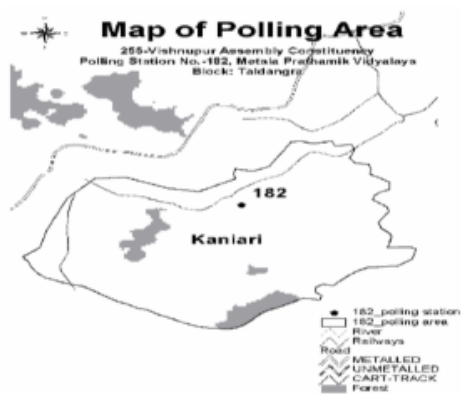

Nazri Naksha