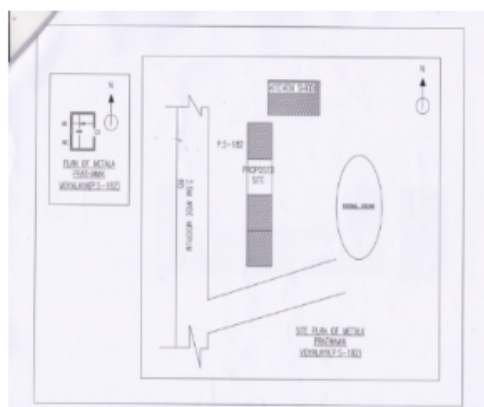

নির্বাচক নিবন্ধন আধিকারিকের স্বাক্ষর

Nazri Naksha

Google Map View

Polling Station Building Front View

Polling Station Front View

Cad View

Key MAP View

1 নাম : বিপ্লব কিস্কু পিতার নাম: লক্ষীরাম কিস্কু বাড়ির নং : n0122 বয়স : 31 লিঙ্গ : পুরুষ	UNU1388008 ফটো উপলব্ধ	2 নাম : মিনতী কিস্কু স্বামীর নাম: লখীরাম কিস্কু বাড়ির নং : n0122 বয়স : 54 লিঙ্গ : মহিলা	WB/36/244/567274 ফটো উপলব্ধ	3 নাম : লখীরাম কিস্কু পিতার নাম: কুশল কিস্কু বাড়ির নং : n0122 বয়স : 66 লিঙ্গ : পুরুষ	WB/36/244/567282 ফটো উপলব্ধ
4 নাম : মমতা হাঁসদা স্বামীর নাম: সুনীল হাঁসদা বাড়ির নং : এন0164 বয়স : 29 লিঙ্গ : মহিলা	RTE1579135 ফটো উপলব্ধ	5 নাম : তমালী টুডু স্বামীর নাম: আকাশ টুডু বাড়ির নং : এন0097 বয়স : 23 লিঙ্গ : মহিলা	UNU2232031 ফটো উপলব্ধ	6 নাম : সুমিত্রা টুডু স্বামীর নাম: বাপি টুডু বাড়ির নং : এন0009 বয়স : 32 লিঙ্গ : মহিলা	TVZ1734896 ফটো উপলব্ধ
7 নাম : সরস্বতী টুডু স্বামীর নাম: মলয় টুডু বাড়ির নং : এন0098 বয়স : 23 লিঙ্গ : মহিলা	UNU2119121 ফটো উপলব্ধ	8 নাম : মলয় টুডু পিতার নাম: টুর্ক টুডু বাড়ির নং : n0098 বয়স : 36 লিঙ্গ : পুরুষ	UNU1268945 ফটো উপলব্ধ	9 নাম : বৈশাখী টুডু পিতার নাম: লক্ষ্মণ চন্দ্র টুডু বাড়ির নং : n0137 বয়স : 25 লিঙ্গ : মহিলা	UNU1852011 ফটো উপলব্ধ
10 নাম : কাশীপদ টুডু পিতার নাম: লখীরাম টুডু বাড়ির নং : n0081 বয়স : 25 লিঙ্গ : পুরুষ	UNU1976935 ফটো উপলব্ধ	11 নাম : শ্যামল টুডু পিতার নাম: লখীরাম টুডু বাড়ির নং : n0015 বয়স : 25 লিঙ্গ : পুরুষ	UNU1976976 ফটো উপলব্ধ	12 নাম : মানসা সিং স্বামীর নাম: রাজীব সিং বাড়ির নং : n0016 বয়স : 33 লিঙ্গ : মহিলা	UNU1245778 ফটো উপলব্ধ
13 নাম : লক্ষ্মণ চন্দ্র টুডু পিতার নাম: কালাচাঁদ টুডু বাড়ির নং : n0137 বয়স : 53 লিঙ্গ : পুরুষ	UNU1941723 ফটো উপলব্ধ	14 নাম : শ্রাবনী টুডু পিতার নাম: লক্ষন চন্দ্র টুডু বাড়ির নং : এন0137 বয়স : 25 লিঙ্গ : মহিলা	UNU1852037 ফটো উপলব্ধ	15 নাম : খোকন টুডু পিতার নাম: মদন টুডু বাড়ির নং : n0097 বয়স : 26 লিঙ্গ : পুরুষ	UNU1771476 ফটো উপলব্ধ
16 নাম : ভারতী টুডু স্বামীর নাম: সঞ্জয় টুডু বাড়ির নং : n0080 বয়স : 32 লিঙ্গ : মহিলা	TVZ1511997 ফটো উপলব্ধ	17 নাম : স্বর্নলতা টুডু স্বামীর নাম: সুধাংশু টুডু বাড়ির নং : n0016 বয়স : 28 লিঙ্গ : মহিলা	UNU1640101 ফটো উপলব্ধ	18 নাম : সঞ্জয় টুডু পিতার নাম: গঙ্গারাম টুডু বাড়ির নং : n0080 বয়স : 28 লিঙ্গ : পুরুষ	UNU1640143 ফটো উপলব্ধ
19 নাম : সম্বরী টুডু স্বামীর নাম: রাজেন টুডু বাড়ির নং : n0157 বয়স : 42 লিঙ্গ : মহিলা	DHC2500726 ফটো উপলব্ধ	20 নাম : রাজেন টুডু পিতার নাম: কালাচাঁদ টুডু বাড়ির নং : n0157 বয়স : 42 লিঙ্গ : পুরুষ	DHC2500718 ফটো উপলব্ধ	21 নাম : কাশীপদ টুডু পিতার নাম: রাজেন টুডু বাড়ির নং : এন00157 বয়স : 23 লিঙ্গ : পুরুষ	UNU2299337 ফটো উপলব্ধ
22 নাম : ছিতা টুডু স্বামীর নাম: লক্ষন চন্দ্র টুডু বাড়ির নং : n0137 বয়স : 49 লিঙ্গ : মহিলা	WB/36/244/567092 ফটো উপলব্ধ	23 নাম : মালিনী টুডু স্বামীর নাম: লক্ষীকান্ত টুডু বাড়ির নং : n0136 বয়স : 39 লিঙ্গ : মহিলা	UNU1124767 ফটো উপলব্ধ	24 নাম : লক্ষীকান্ত টুডু পিতার নাম: মদন টুডু বাড়ির নং : n0136 বয়স : 46 লিঙ্গ : পুরুষ	DHC2500734 ফটো উপলব্ধ
25 নাম : মুক্তি টুডু অন্যান্য: মদন টুডু বাড়ির নং : n0136 বয়স : 76 লিঙ্গ : মহিলা	WB/36/244/567126 ফটো উপলব্ধ	26 নাম : কেবল টুডু পিতার নাম: গোরচাঁদ টুডু বাড়ির নং : n0135 বয়স : 61 লিঙ্গ : পুরুষ	WB/36/244/567065 ফটো উপলব্ধ	27 নাম : লক্ষীমনি টুডু স্বামীর নাম: দিনচাঁদ টুডু বাড়ির নং : n0134 বয়স : 39 লিঙ্গ : মহিলা	DHC2577179 ফটো উপলব্ধ
28 নাম : ফুলমনি টুডু স্বামীর নাম: টুর্ক টুডু বাড়ির নং : n0098 বয়স : 96 লিঙ্গ : মহিলা	WB/36/244/567124 ফটো উপলব্ধ	29 নাম : আকাশ টুডু পিতার নাম: মদন টুডু বাড়ির নং : 3 বয়স : 33 লিঙ্গ : পুরুষ	UNU1304294 ফটো উপলব্ধ	30 নাম : মদন টুডু পিতার নাম: কালাচাঁদ টুডু বাড়ির নং : n0097 বয়স : 66 লিঙ্গ : পুরুষ	DHC1373497 ফটো উপলব্ধ