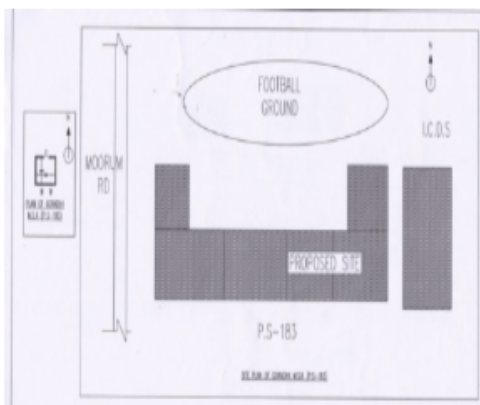

নির্বাচক নিবন্ধন আধিকারিকের স্বাক্ষর

Nazri Naksha

Google Map View

Polling Station Building Front View

Polling Station Front View

Cad View

Key MAP View

1 নাম : লালচাঁদ অধিকারী পিতার নাম: মুরালী অধিকারী বাড়ির নং : n0211 বয়স : 32 লিঙ্গ : পুরুষ	UNU1304419	ফটো উপলব্ধ	2 নাম : কুসুম অধিকারী স্বামীর নাম: বিকাশ অধিকারী বাড়ির নং : n0211 বয়স : 31 লিঙ্গ : মহিলা	UNU1480227	ফটো উপলব্ধ	3 নাম : বিকাশ অধিকারী পিতার নাম: গৌদপদ অধিকারী বাড়ির নং : n0211 বয়স : 36 লিঙ্গ : পুরুষ	UNU1480235	ফটো উপলব্ধ
4 নাম : জীতেন অধিকারী পিতার নাম: মুরালী অধিকারী বাড়ির নং : নং211 বয়স : 26 লিঙ্গ : পুরুষ	UNU1831676	ফটো উপলব্ধ	5 নাম : পূর্বিমা অধিকারী স্বামীর নাম: লালচাঁদ অধিকারী বাড়ির নং : এন0211 বয়স : 28 লিঙ্গ : মহিলা	UNU1846195	ফটো উপলব্ধ	6 নাম : গোলাপ অধিকারী স্বামীর নাম: মুরালি অধিকারী বাড়ির নং : n0211 বয়স : 51 লিঙ্গ : মহিলা	UNU1944073	ফটো উপলব্ধ
7 নাম : মুরালি অধিকারী পিতার নাম: কৃষ্ণ অধিকারী বাড়ির নং : n0211 বয়স : 54 লিঙ্গ : পুরুষ	UNU1944438	ফটো উপলব্ধ	8 নাম : কদম অধিকারী পিতার নাম: কালিপদ বাগ্দী বাড়ির নং : এন0211 বয়স : 27 লিঙ্গ : মহিলা	WSU1870146	ফটো উপলব্ধ	#2 9 নাম : লক্ষ্মী কান্ত কুণ্ডু পিতার নাম: নারায়ণ কুণ্ডু বাড়ির নং : n0070 বয়স : 61 লিঙ্গ : পুরুষ	UNU2183507	ফটো উপলব্ধ
10 নাম : ষষ্ঠী কুণ্ডু পিতার নাম: হিমাংশু কুন্ডু বাড়ির নং : n0127 বয়স : 39 লিঙ্গ : পুরুষ	DHC2500593	ফটো উপলব্ধ	11 নাম : মৌসুমী পাল পিতার নাম: মানিক চন্দ্র পাল বাড়ির নং : এন0123 বয়স : 31 লিঙ্গ : মহিলা	UZI1632728	ফটো উপলব্ধ	12 নাম : উমা মন্ডল কুণ্ডু স্বামীর নাম: প্রতাপ কুণ্ডু বাড়ির নং : এন0123 বয়স : 26 লিঙ্গ : মহিলা	TVZ1952977	ফটো উপলব্ধ
13 নাম : সঞ্জয় কুণ্ডু পিতার নাম: সুনীল কুণ্ডু বাড়ির নং : এন0130 বয়স : 22 লিঙ্গ : পুরুষ	UNU2119360	ফটো উপলব্ধ	14 নাম : শিখা লোহার কুণ্ডু স্বামীর নাম: মনোজ কুণ্ডু বাড়ির নং : এন0070 বয়স : 28 লিঙ্গ : মহিলা	RTE2027142	ফটো উপলব্ধ	15 নাম : মানস কুন্ডু পিতার নাম: সুখময় কুন্ডু বাড়ির নং : n0056 বয়স : 27 লিঙ্গ : পুরুষ	UNU1669100	ফটো উপলব্ধ
16 নাম : মনীষা কুণ্ডু স্বামীর নাম: ষষ্ঠী কুণ্ডু বাড়ির নং : n0127 বয়স : 31 লিঙ্গ : মহিলা	UZI1576933	ফটো উপলব্ধ	17 নাম : সুখময় কুণ্ডু পিতার নাম: মদন কুণ্ডু বাড়ির নং : n0056 বয়স : 49 লিঙ্গ : পুরুষ	UNU1942150	ফটো উপলব্ধ	18 নাম : কাজল কুন্ডু স্বামীর নাম: সুখময় কুন্ডু বাড়ির নং : n0056 বয়স : 46 লিঙ্গ : মহিলা	DHC1374107	ফটো উপলব্ধ
19 নাম : স্দীপ কুন্ডু পিতার নাম: প্রশান্ত কুন্ডু বাড়ির নং : n0123 বয়স : 35 লিঙ্গ : পুরুষ	UNU1125376	ফটো উপলব্ধ	20 নাম : মিলন কুণ্ডু পিতার নাম: সুখময় কুণ্ডু বাড়ির নং : এন0056 বয়স : 25 লিঙ্গ : পুরুষ	UNU1844562	ফটো উপলব্ধ	21 নাম : জীতেন কুণ্ডু পিতার নাম: কিরীটি কুণ্ডু বাড়ির নং : n0130 বয়স : 73 লিঙ্গ : পুরুষ	UNU1943240	ফটো উপলব্ধ
22 নাম : সাধন কুণ্ডু পিতার নাম: বনমালী কুণ্ডু বাড়ির নং : n0125 বয়স : 71 লিঙ্গ : পুরুষ	WB/36/244/564523	ফটো উপলব্ধ	23 নাম : পুষ্প কুণ্ডু স্বামীর নাম: সাধন কুণ্ডু বাড়ির নং : n0125 বয়স : 65 লিঙ্গ : মহিলা	WB/36/244/564205	ফটো উপলব্ধ	24 নাম : কাশীনাথ কুণ্ডু পিতার নাম: সাধন কুণ্ডু বাড়ির নং : n0125 বয়স : 43 লিঙ্গ : পুরুষ	DHC2722718	ফটো উপলব্ধ
25 নাম : সৌমেন কুন্ডু পিতার নাম: তপন কুমার কুন্ডু বাড়ির নং : n0124 বয়স : 39 লিঙ্গ : পুরুষ	DHC2577021	ফটো উপলব্ধ	26 নাম : টিয়া কুণ্ডু স্বামীর নাম: সৌমেন কুণ্ডু বাড়ির নং : n0124 বয়স : 42 লিঙ্গ : মহিলা	DHC2722528	ফটো উপলব্ধ	27 নাম : প্রতাপ কুন্ডু পিতার নাম: সুশান্ত কুন্ডু বাড়ির নং : n0123 বয়স : 38 লিঙ্গ : পুরুষ	UNU1125350	ফটো উপলব্ধ
28 নাম : সঞ্জিতা কুন্ডু স্বামীর নাম: মেঘনাদ কুন্ডু বাড়ির নং : n0123 বয়স : 33 লিঙ্গ : মহিলা	UNU1388115	ফটো উপলব্ধ	29 নাম : মেঘনাদ কুন্ডু পিতার নাম: সুশান্ত কুন্ডু বাড়ির নং : n0123 বয়স : 39 লিঙ্গ : পুরুষ	DHC2763456	ফটো উপলব্ধ	30 নাম : কাকলী কুন্ডু স্বামীর নাম: ষষ্ঠী কুন্ডু বাড়ির নং : n0123 বয়স : 43 লিঙ্গ : মহিলা	DHC2763589	ফটো উপলব্ধ