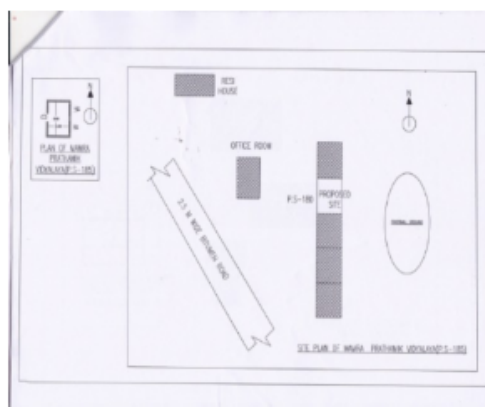

নির্বাচক নিবন্ধন আধিকারিকের স্বাক্ষর

Nazri Naksha

Google Map View

Polling Station Building Front View

Polling Station Front View

Cad View

Key MAP View

1 নাম : মীরা আশ স্বামীর নাম: বরেন আশ বাড়ির নং : n0002 বয়স : 69 লিঙ্গ : মহিলা	WB/36/244/570149	2 নাম : সুমন আশ পিতার নাম: গুইরাম আশ বাড়ির নং : n0001 বয়স : 30 লিঙ্গ : পুরুষ	UNU1481290	3 নাম : কম্পনা আশ স্বামীর নাম: গুইরাম আশ বাড়ির নং : n0001 বয়স : 53 লিঙ্গ : মহিলা	WB/36/244/570573
4 নাম : গুইরাম আশ পিতার নাম: হরিপদ আশ বাড়ির নং : n0001 বয়স : 61 লিঙ্গ : পুরুষ	WB/36/244/570592	5 নাম : সনাতন আশ পিতার নাম: হরিপদ আশ বাড়ির নং : n0001 বয়স : 66 লিঙ্গ : পুরুষ	WB/36/244/570627	6 নাম : প্রতিমা আশ স্বামীর নাম: সনাতন আশ বাড়ির নং : n0001 বয়স : 57 লিঙ্গ : মহিলা	WB/36/244/570614
7 নাম : সুরভ আশ পিতার নাম: সনাতন আশ বাড়ির নং : n0001 বয়স : 34 লিঙ্গ : পুরুষ	UNU1305259	8 নাম : বরেন চন্দ্র আশ পিতার নাম: কৃষ্ণ চন্দ্র আশ বাড়ির নং : n0002 বয়স : 81 লিঙ্গ : পুরুষ	WB/36/244/570451	9 নাম : বাপ্পাদিতা আশ পিতার নাম: সনাতন আশ বাড়ির নং : n0001 বয়স : 38 লিঙ্গ : পুরুষ	DHC2763779
10 নাম : সৌরভ কর পিতার নাম: ফুলচাঁদ কর বাড়ির নং : N0217 বয়স : 27 লিঙ্গ : পুরুষ	UNU1748235	11 নাম : ময়না কর স্বামীর নাম: ফুলচাঁদ কর বাড়ির নং : n0218 বয়স : 46 লিঙ্গ : মহিলা	UNU0792564	12 নাম : ফুলচাঁদ কর পিতার নাম: কালিপদ কর বাড়ির নং : n0217 বয়স : 57 লিঙ্গ : পুরুষ	UNU0792556
13 নাম : শ্রেয়শী কর পিতার নাম: ফুলচাঁদ কর বাড়ির নং : এন0217 বয়স : 24 লিঙ্গ : মহিলা	UNU2085165	14 নাম : সাথী কর্মকার পিতার নাম: অসিত কর্মকার বাড়ির নং : এন0016 বয়স : 23 লিঙ্গ : মহিলা	UNU2085199	15 নাম : সুরভ কর্মকার পিতার নাম: পরেশ চন্দ্র কর্মকার বাড়ির নং : n0005 বয়স : 38 লিঙ্গ : পুরুষ	DHC2763746
16 নাম : পল্লবী কর্মকার স্বামীর নাম: সুরভ কর্মকার বাড়ির নং : এন0005 বয়স : 26 লিঙ্গ : মহিলা	YAJ1812544	17 নাম : রবীন্দ্রনাথ কর্মকার পিতার নাম: হিমাংশু কর্মকার বাড়ির নং : n0013 বয়স : 40 লিঙ্গ : পুরুষ	DHC2577716	18 নাম : সৌরভ কর্মকার পিতার নাম: সঞ্জয় কর্মকার বাড়ির নং : n0010 বয়স : 26 লিঙ্গ : পুরুষ	UNU1772219
19 নাম : দুর্গা কর্মকার স্বামীর নাম: হিমাংশু কর্মকার বাড়ির নং : n0013 বয়স : 59 লিঙ্গ : মহিলা	UNU2119808	20 নাম : হিমাংশু কর্মকার পিতার নাম: নিতাই কর্মকার বাড়ির নং : n0013 বয়স : 64 লিঙ্গ : পুরুষ	UNU2185213	21 নাম : পূজা কর্মকার স্বামীর নাম: রবীন্দ্রনাথ কর্মকার বাড়ির নং : n0013 বয়স : 29 লিঙ্গ : মহিলা	UNU1640887
22 নাম : কুম্পা কর্মকার স্বামীর নাম: তুতন কর্মকার বাড়ির নং : এন0008 বয়স : 21 লিঙ্গ : মহিলা	UNU2232957	23 নাম : লক্ষ্মী কর্মকার স্বামীর নাম: রাজু কর্মকার বাড়ির নং : এন0015 বয়স : 25 লিঙ্গ : মহিলা	TVZ1946797	24 নাম : প্রশান্ত কর্মকার পিতার নাম: নিতাই কর্মকার বাড়ির নং : n0015 বয়স : 57 লিঙ্গ : পুরুষ	UNU2243459
25 নাম : রাজু কর্মকার পিতার নাম: প্রশান্ত কর্মকার বাড়ির নং : n0015 বয়স : 30 লিঙ্গ : পুরুষ	UNU1586577	26 নাম : নিয়তি কর্মকার স্বামীর নাম: প্রশান্ত কর্মকার বাড়ির নং : n0015 বয়স : 48 লিঙ্গ : মহিলা	DHC1214006	27 নাম : শুভজিৎ কর্মকার পিতার নাম: গনেশ কর্মকার বাড়ির নং : n0006 বয়স : 29 লিঙ্গ : পুরুষ	UNU1640838
28 নাম : সৌমেন কর্মকার পিতার নাম: বীরেন কর্মকার বাড়ির নং : n0007 বয়স : 26 লিঙ্গ : পুরুষ	UNU1772342	29 নাম : সান্ত্বনা কর্মকার স্বামীর নাম: শ্যামল কর্মকার বাড়ির নং : n0013 বয়স : 27 লিঙ্গ : মহিলা	UNU1772383	30 নাম : রিয়া কর্মকার স্বামীর নাম: আশীষ কর্মকার বাড়ির নং : n0004 বয়স : 32 লিঙ্গ : মহিলা	UNU1662279