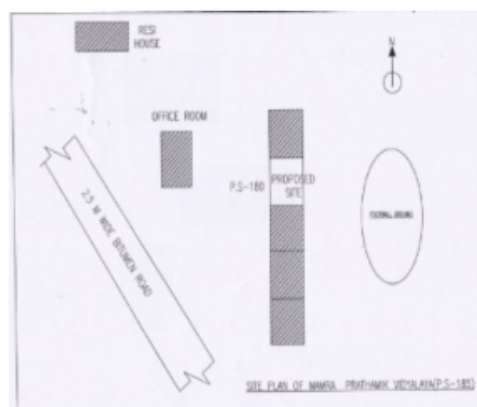

নির্বাচক নিবন্ধন আধিকারিকের স্বাক্ষর

Nazri Naksha

Google Map View

Polling Station Building Front View

Polling Station Front View

Cad View

Key MAP View

1 নাম : মীরা আশ স্বামীর নাম: বরেন আশ বাড়ির নং : n0002 বয়স : 69 লিঙ্গ : মহিলা	WB/36/244/570149	2 নাম : সুমন আশ পিতার নাম: গুইরাম আশ বাড়ির নং : n0001 বয়স : 30 লিঙ্গ : পুরুষ	UNU1481290	3 নাম : কম্পনা আশ স্বামীর নাম: গুইরাম আশ বাড়ির নং : n0001 বয়স : 53 লিঙ্গ : মহিলা	WB/36/244/570573
4 নাম : গুইরাম আশ পিতার নাম: হরিপদ আশ বাড়ির নং : n0001 বয়স : 61 লিঙ্গ : পুরুষ	WB/36/244/570592	5 নাম : সনাতন আশ পিতার নাম: হরিপদ আশ বাড়ির নং : n0001 বয়স : 66 লিঙ্গ : পুরুষ	WB/36/244/570627	6 নাম : প্রতিমা আশ স্বামীর নাম: সনাতন আশ বাড়ির নং : n0001 বয়স : 57 লিঙ্গ : মহিলা	WB/36/244/570614
7 নাম : সুরভ আশ পিতার নাম: সনাতন আশ বাড়ির নং : n0001 বয়স : 34 লিঙ্গ : পুরুষ	UNU1305259	8 নাম : বরেন চন্দ্র আশ পিতার নাম: কৃষ্ণ চন্দ্র আশ বাড়ির নং : n0002 বয়স : 81 লিঙ্গ : পুরুষ	WB/36/244/570451	9 নাম : বাপ্পাদিতা আশ পিতার নাম: সনাতন আশ বাড়ির নং : n0001 বয়স : 38 লিঙ্গ : পুরুষ	DHC2763779
10 নাম : সৌরভ কর পিতার নাম: ফুলচাঁদ কর বাড়ির নং : N0217 বয়স : 27 লিঙ্গ : পুরুষ	UNU1748235	11 নাম : ময়না কর স্বামীর নাম: ফুলচাঁদ কর বাড়ির নং : n0218 বয়স : 46 লিঙ্গ : মহিলা	UNU0792564	12 নাম : ফুলচাঁদ কর পিতার নাম: কালিপদ কর বাড়ির নং : n0217 বয়স : 57 লিঙ্গ : পুরুষ	UNU0792556
13 নাম : শ্রেয়শী কর পিতার নাম: ফুলচাঁদ কর বাড়ির নং : এন0217 বয়স : 24 লিঙ্গ : মহিলা	UNU2085165	14 নাম : সাথী কর্মকার পিতার নাম: অসিত কর্মকার বাড়ির নং : এন0016 বয়স : 23 লিঙ্গ : মহিলা	UNU2085199	15 নাম : সুরভ কর্মকার পিতার নাম: পরেশ চন্দ্র কর্মকার বাড়ির নং : n0005 বয়স : 38 লিঙ্গ : পুরুষ	DHC2763746
16 নাম : পল্লবী কর্মকার স্বামীর নাম: সুরভ কর্মকার বাড়ির নং : এন0005 বয়স : 26 লিঙ্গ : মহিলা	YAJ1812544	17 নাম : রবীন্দ্রনাথ কর্মকার পিতার নাম: হিমাংশু কর্মকার বাড়ির নং : n0013 বয়স : 40 লিঙ্গ : পুরুষ	DHC2577716	18 নাম : সৌরভ কর্মকার পিতার নাম: সঞ্জয় কর্মকার বাড়ির নং : n0010 বয়স : 26 লিঙ্গ : পুরুষ	UNU1772219
19 নাম : দুর্গা কর্মকার স্বামীর নাম: হিমাংশু কর্মকার বাড়ির নং : n0013 বয়স : 59 লিঙ্গ : মহিলা	UNU2119808	20 নাম : হিমাংশু কর্মকার পিতার নাম: নিতাই কর্মকার বাড়ির নং : n0013 বয়স : 64 লিঙ্গ : পুরুষ	UNU2185213	21 নাম : পূজা কর্মকার স্বামীর নাম: রবীন্দ্রনাথ কর্মকার বাড়ির নং : n0013 বয়স : 29 লিঙ্গ : মহিলা	UNU1640887
22 নাম : কুম্পা কর্মকার স্বামীর নাম: তুতন কর্মকার বাড়ির নং : এন0008 বয়স : 21 লিঙ্গ : মহিলা	UNU2232957	23 নাম : লক্ষ্মী কর্মকার স্বামীর নাম: রাজু কর্মকার বাড়ির নং : এন0015 বয়স : 25 লিঙ্গ : মহিলা	TVZ1946797	24 নাম : প্রশান্ত কর্মকার পিতার নাম: নিতাই কর্মকার বাড়ির নং : n0015 বয়স : 57 লিঙ্গ : পুরুষ	UNU2243459
25 নাম : রাজু কর্মকার পিতার নাম: প্রশান্ত কর্মকার বাড়ির নং : n0015 বয়স : 30 লিঙ্গ : পুরুষ	UNU1586577	26 নাম : নিয়তি কর্মকার স্বামীর নাম: প্রশান্ত কর্মকার বাড়ির নং : n0015 বয়স : 48 লিঙ্গ : মহিলা	DHC1214006	27 নাম : শুভজিৎ কর্মকার পিতার নাম: গনেশ কর্মকার বাড়ির নং : n0006 বয়স : 29 লিঙ্গ : পুরুষ	UNU1640838
28 নাম : সৌমেন কর্মকার পিতার নাম: বীরেন কর্মকার বাড়ির নং : n0007 বয়স : 26 লিঙ্গ : পুরুষ	UNU1772342	29 নাম : সান্ত্বনা কর্মকার স্বামীর নাম: শ্যামল কর্মকার বাড়ির নং : n0013 বয়স : 27 লিঙ্গ : মহিলা	UNU1772383	30 নাম : রিয়া কর্মকার স্বামীর নাম: আশীষ কর্মকার বাড়ির নং : n0004 বয়স : 32 লিঙ্গ : মহিলা	UNU1662279