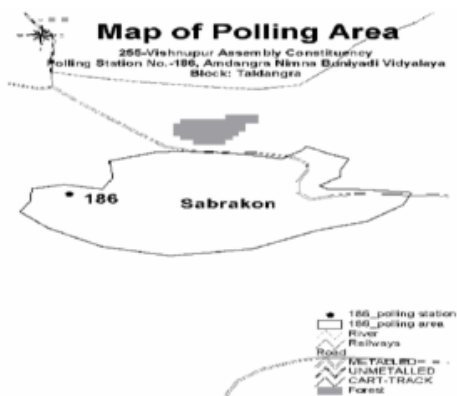

Nazri Naksha