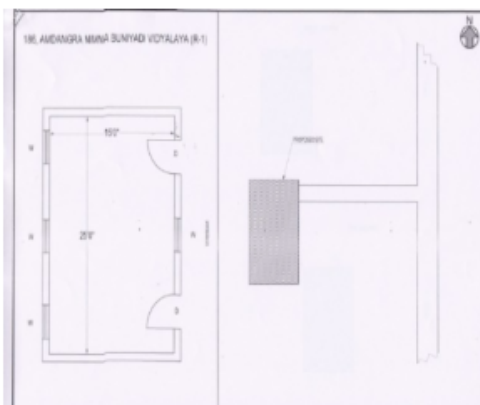

নির্বাচক নিবন্ধন আধিকারিকের স্বাক্ষর

Nazri Naksha

Google Map View

Polling Station Building Front View

Polling Station Front View

Cad View

Key MAP View

বিধানসভা নির্বাচনকেন্দ্রের নং, নাম : 255-বিষ্ণুপুর
ভাগ নং, নাম : 1-সাবড়াকোন আংশিক (ঘোলা গ্রাম)