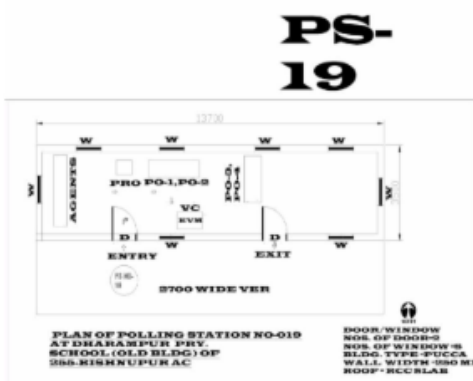

নির্বাচক নিবন্ধন আধিকারিকের স্বাক্ষর

Nazri Naksha

Google Map View

Polling Station Building Front View

Polling Station Front View

Cad View

Key MAP View

বিধানসভা নির্বাচনক্ষেত্রের নং, নাম : 255-বিষ্ণুপুর
ভাগ নং, নাম : 1-ধরমপুর,