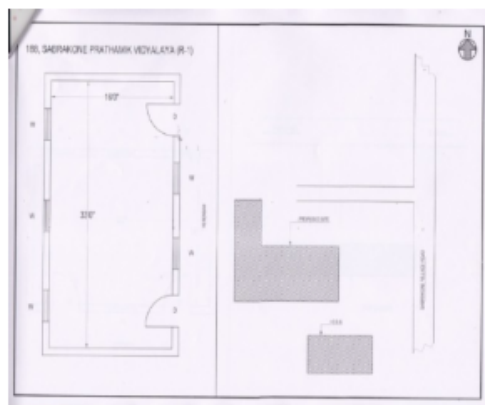

নির্বাচক নিবন্ধন আধিকারিকের স্বাক্ষর

Nazri Naksha

Google Map View

Polling Station Building Front View

Polling Station Front View

Cad View

Key MAP View

বিধানসভা নির্বাচনক্ষেত্রের নং, নাম : 255-বিষ্ণুপুর
ভাগ নং, নাম : 1-সাবডাকোন (আংশিক),গ্রাম-সাবডাকোন