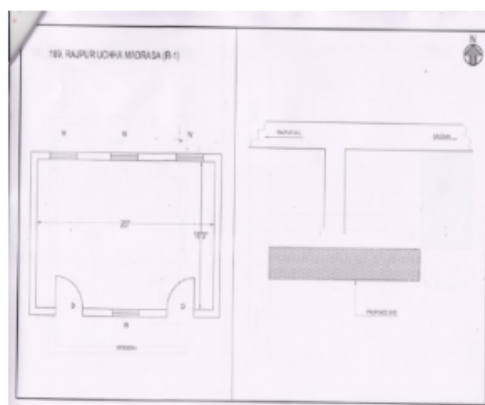

নির্বাচক নিবন্ধন আধিকারিকের স্বাক্ষর

Nazri Naksha

Google Map View

Polling Station Building Front View

Polling Station Front View

Cad View

Key MAP View

বিধানসভা নির্বাচনকর্তৃক নং, নাম : 255-বিষ্ণুপুর  
ভাগ নং, নাম : 1-রাজপুর (আংশিক), রাজপুর