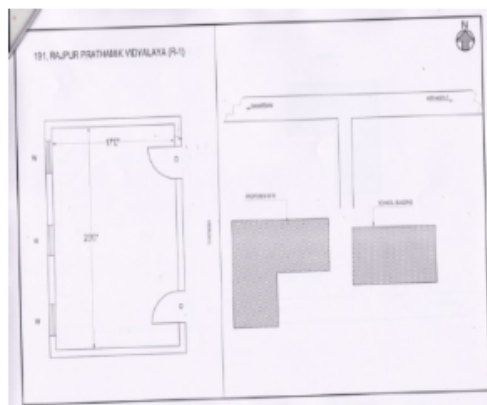

নির্বাচক নিবন্ধন আধিকারিকের স্বাক্ষর

Nazri Naksha

Google Map View

Polling Station Building Front View

Polling Station Front View

Cad View

Key MAP View

বিধানসভা নির্বাচনক্ষেত্রের নং, নাম : 255-বিষ্ণুপুর
ভাগ নং, নাম : 1-রাজপুর (আংশিক), রাজপুর, গামারবনী