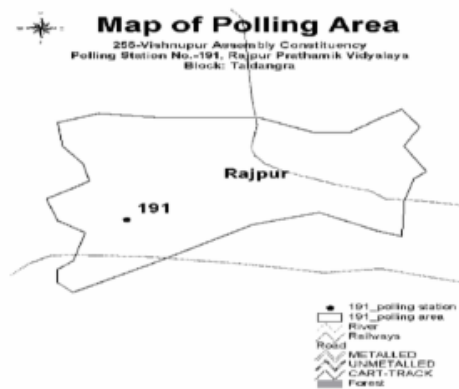

নির্বাচক নিবন্ধন আধিকারিকের স্বাক্ষর

Nazri Naksha

Google Map View

Polling Station Building Front View

Polling Station Front View

Cad View

Key MAP View

বিধানসভা নির্বাচনক্ষেত্রের নং, নাম : 255-বিষ্ণুপুর
ভাগ নং, নাম : 1-রাজপুর (আংশিক), রাজপুর, গামারবনী