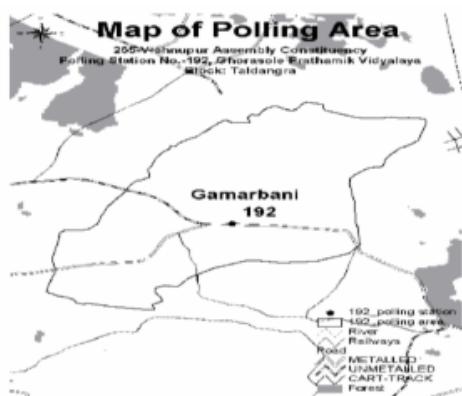

নির্বাচক নিবন্ধন আধিকারিকের স্বাক্ষর

Nazri Naksha

Google Map View

Polling Station Building Front View

Polling Station Front View

Cad View

Key MAP View

বিধানসভা নির্বাচনক্ষেত্রের নং, নাম : 255-বিষ্ণুপুর
ভাগ নং, নাম : 1-গামারবনী (আংশিক) ঘোড়াশোল, কয়মা, শিমুলভাঙ্গা, গামারবনী ও রাজপুর মণ্ডলপাড়া