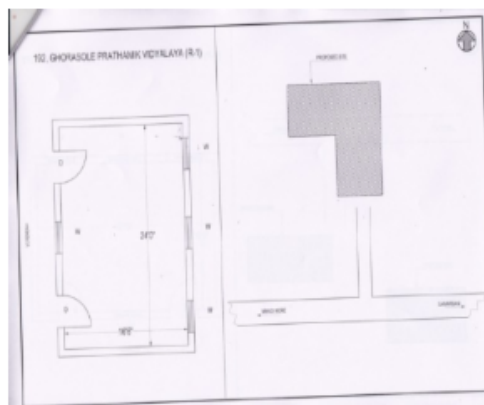

নির্বাচক নিবন্ধন আধিকারিকের স্বাক্ষর

Nazri Naksha

Google Map View

Polling Station Building Front View

Polling Station Front View

Cad View

Key MAP View

বিধানসভা নির্বাচনক্ষেত্রের নং, নাম : 255-বিষ্ণুপুর
ভাগ নং, নাম : 1-গামারবনী (আংশিক) ঘোড়াশোল, কয়মা, শিমুলভাঙ্গা, গামারবনী ও রাজপুর মণ্ডলপাড়া