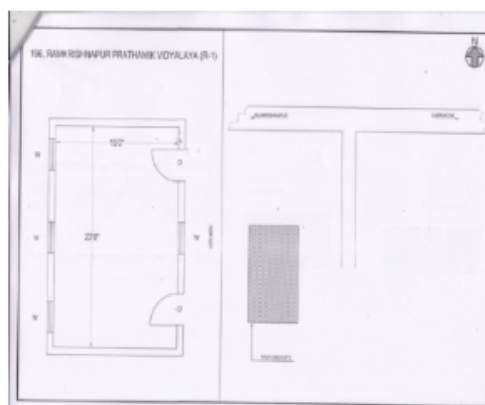

নির্বাচক নিবন্ধন আধিকারিকের স্বাক্ষর

Nazri Naksha

Google Map View

Polling Station Building Front View

Polling Station Front View

Cad View

Key MAP View

1 নাম : কল্লোল কুন্ডু পিতার নাম: দিলীপকুমার কুন্ডু বাড়ির নং : n0015 বয়স : 29 লিঙ্গ : পুরুষ	UNU1564574	ফটো উপলব্ধ	2 নাম : অমর চন্দ্র কুণ্ডু পিতার নাম: সুনীল কুণ্ডু বাড়ির নং : n0301 বয়স : 55 লিঙ্গ : পুরুষ	UNU2381986	ফটো উপলব্ধ	3 নাম : গৌরচাঁদ কুণ্ডু পিতার নাম: শশাঙ্ক কুণ্ডু বাড়ির নং : n0233 বয়স : 49 লিঙ্গ : পুরুষ	WB/36/244/546315	ফটো উপলব্ধ
4 নাম : সরস্বতী কুণ্ডু স্বামীর নাম: গঙ্গাধর কুণ্ডু বাড়ির নং : n0100 বয়স : 56 লিঙ্গ : মহিলা	WB/36/244/546540	ফটো উপলব্ধ	5 নাম : গঙ্গাধর কুণ্ডু পিতার নাম: লব কুণ্ডু বাড়ির নং : n0100 বয়স : 61 লিঙ্গ : পুরুষ	WB/36/244/546539	ফটো উপলব্ধ	6 নাম : তাপস কুন্ডু পিতার নাম: মানিক কুন্ডু বাড়ির নং : n0099 বয়স : 35 লিঙ্গ : পুরুষ	UNU1135417	ফটো উপলব্ধ
7 নাম : গীতা কুণ্ডু স্বামীর নাম: মানিক কুণ্ডু বাড়ির নং : n0099 বয়স : 69 লিঙ্গ : মহিলা	WB/36/244/546527	ফটো উপলব্ধ	8 নাম : মানিক কুণ্ডু পিতার নাম: লব কুণ্ডু বাড়ির নং : n0099 বয়স : 74 লিঙ্গ : পুরুষ	WB/36/244/546526	ফটো উপলব্ধ	9 নাম : প্রকাশ কুণ্ডু পিতার নাম: হাবু কুণ্ডু বাড়ির নং : n0098 বয়স : 54 লিঙ্গ : পুরুষ	WB/36/244/546048	ফটো উপলব্ধ
10 নাম : বলি কুন্ডু স্বামীর নাম: তারাপদ কুন্ডু বাড়ির নং : n0097 বয়স : 39 লিঙ্গ : মহিলা	UNU1308279	ফটো উপলব্ধ	11 নাম : অনিরুদ্ধ কুণ্ডু পিতার নাম: শশাঙ্ক কুণ্ডু বাড়ির নং : n0032 বয়স : 52 লিঙ্গ : পুরুষ	WB/36/244/546385	ফটো উপলব্ধ	12 নাম : পদ্মা কুণ্ডু স্বামীর নাম: শশাঙ্ক কুণ্ডু বাড়ির নং : n0032 বয়স : 67 লিঙ্গ : মহিলা	WB/36/244/546600	ফটো উপলব্ধ
13 নাম : শশাঙ্ক কুণ্ডু পিতার নাম: সীতানাথ কুণ্ডু বাড়ির নং : n0032 বয়স : 71 লিঙ্গ : পুরুষ	WB/36/244/546394	ফটো উপলব্ধ	14 নাম : কার্তিক কুন্ডু পিতার নাম: রাম চন্দ্র কুন্ডু বাড়ির নং : n0030 বয়স : 36 লিঙ্গ : পুরুষ	DHC2762425	ফটো উপলব্ধ	15 নাম : ভারতী কুণ্ডু স্বামীর নাম: রামচন্দ্র কুণ্ডু বাড়ির নং : n0030 বয়স : 56 লিঙ্গ : মহিলা	WB/36/244/546266	ফটো উপলব্ধ
16 নাম : আন্তিক কুন্ডু পিতার নাম: প্রহ্লাদ কুন্ডু বাড়ির নং : n0029 বয়স : 41 লিঙ্গ : পুরুষ	DHC2574051	ফটো উপলব্ধ	17 নাম : চম্পা কুন্ডু পিতার নাম: প্রহ্লাদ কুন্ডু বাড়ির নং : n0029 বয়স : 43 লিঙ্গ : মহিলা	DHC2165918	ফটো উপলব্ধ	18 নাম : সুসমা কুণ্ডু স্বামীর নাম: প্রহ্লাদ কুণ্ডু বাড়ির নং : n0029 বয়স : 61 লিঙ্গ : মহিলা	WB/36/244/546264	ফটো উপলব্ধ
19 নাম : প্রহ্লাদ চন্দ্র কুণ্ডু পিতার নাম: সীতানাথ কুণ্ডু বাড়ির নং : n0029 বয়স : 72 লিঙ্গ : পুরুষ	WB/36/244/546143	ফটো উপলব্ধ	20 নাম : ব্রুমা কুন্ডু স্বামীর নাম: মনরঞ্জন কুন্ডু বাড়ির নং : n0031 বয়স : 35 লিঙ্গ : মহিলা	UNU1134949	ফটো উপলব্ধ	21 নাম : নিতাই কুন্ডু পিতার নাম: দুর্গা কুন্ডু বাড়ির নং : n0031 বয়স : 46 লিঙ্গ : পুরুষ	DHC1217579	ফটো উপলব্ধ
22 নাম : মনোরঞ্জন কুন্ডু পিতার নাম: দুর্গা কুন্ডু বাড়ির নং : n0031 বয়স : 46 লিঙ্গ : পুরুষ	DHC2493484	ফটো উপলব্ধ	23 নাম : অপর্ণা কুন্ডু স্বামীর নাম: নিতাই কুন্ডু বাড়ির নং : n0031 বয়স : 47 লিঙ্গ : মহিলা	UNU1134956	ফটো উপলব্ধ	24 নাম : অমিতা দানা স্বামীর নাম: স্বপন দানা বাড়ির নং : n0031 বয়স : 57 লিঙ্গ : মহিলা	WB/36/244/546207	ফটো উপলব্ধ
25 নাম : অর্চনা কুণ্ডু স্বামীর নাম: দুর্গা কুণ্ডু বাড়ির নং : n0031 বয়স : 79 লিঙ্গ : মহিলা	WB/36/244/546528	ফটো উপলব্ধ	26 নাম : অভিজিৎ কুন্ডু পিতার নাম: অনিরুদ্ধ কুন্ডু বাড়ির নং : n0032 বয়স : 27 লিঙ্গ : পুরুষ	UNU1671494	ফটো উপলব্ধ	27 নাম : গীতা কুণ্ডু স্বামীর নাম: বক্রিম চন্দ্র কুণ্ডু বাড়ির নং : n0097 বয়স : 70 লিঙ্গ : মহিলা	UNU1934702	ফটো উপলব্ধ
28 নাম : কৃষ্ণ চন্দ্র কুন্ডু পিতার নাম: নিতাই চন্দ্র কুন্ডু বাড়ির নং : আমডাংরা বয়স : 38 লিঙ্গ : পুরুষ	DHC2573798	ফটো উপলব্ধ	29 নাম : রিক্ত কুন্ডু স্বামীর নাম: অনিরুদ্ধ কুন্ডু বাড়ির নং : n0032 বয়স : 43 লিঙ্গ : মহিলা	DHC1217314	ফটো উপলব্ধ	30 নাম : শোভন কুন্ডু পিতার নাম: প্রকাশ কুন্ডু বাড়ির নং : n0098 বয়স : 27 লিঙ্গ : পুরুষ	UNU1793264	ফটো উপলব্ধ