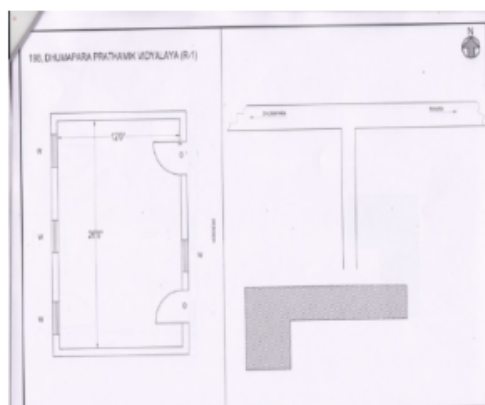

নির্বাচক নিবন্ধন আধিকারিকের স্বাক্ষর

Nazri Naksha

Google Map View

Polling Station Building Front View

Polling Station Front View

Cad View

Key MAP View

বিধানসভা নির্বাচনক্ষেত্রের নং, নাম : 255-বিষ্ণুপুর
ভাগ নং, নাম : 1-বৃন্দাবনপুর (আংশিক),বেনাচাপরা