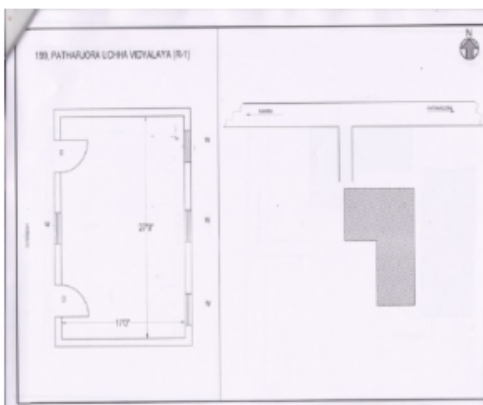

নির্বাচক নিবন্ধন আধিকারিকের স্বাক্ষর

Nazri Naksha

Google Map View

Polling Station Building Front View

Polling Station Front View

Cad View

Key MAP View

1 নাম : সুদীপ আশ পিতার নাম: বরেন চন্দ্র আশ বাড়ির নং : এন0074 বয়স : 23 লিঙ্গ : পুরুষ	UNU2095099	ফটো উপলব্ধ	2 নাম : কার্তিক আশ পিতার নাম: অসিত আশ বাড়ির নং : এন0108 বয়স : 22 লিঙ্গ : পুরুষ	UNU2127157	ফটো উপলব্ধ	3 নাম : অঞ্জলী হেঙ্গম স্বামীর নাম: জিতেন্দ্র হেঙ্গম বাড়ির নং : n0001 বয়স : 51 লিঙ্গ : মহিলা	UNU1308899	ফটো উপলব্ধ
4 নাম : সুদর্শন হেঙ্গম পিতার নাম: জীতেন্দ্র হেঙ্গম বাড়ির নং : n0001 বয়স : 30 লিঙ্গ : পুরুষ	UNU1486711	ফটো উপলব্ধ	5 নাম : ললিত কিস্কু পিতার নাম: সুশীল কিস্কু বাড়ির নং : n0007 বয়স : 36 লিঙ্গ : পুরুষ	UNU1393370	ফটো উপলব্ধ	6 নাম : বিশ্বজিৎ কুণ্ডু পিতার নাম: ডাকুরাম কিস্কু বাড়ির নং : n0034 বয়স : 37 লিঙ্গ : পুরুষ	DHC2725166	ফটো উপলব্ধ
7 নাম : মিলনী মূর্মু স্বামীর নাম: রাজু মূর্মু বাড়ির নং : এন0004 বয়স : 29 লিঙ্গ : মহিলা	UNU2127306	ফটো উপলব্ধ	8 নাম : সঙ্গীতা কিস্কু পিতার নাম: অঞ্জন কিস্কু বাড়ির নং : এন0004 বয়স : 21 লিঙ্গ : মহিলা	UNU2230076	ফটো উপলব্ধ	9 নাম : মিঠু কিস্কু স্বামীর নাম: নিরঞ্জন কিস্কু বাড়ির নং : n0004 বয়স : 47 লিঙ্গ : মহিলা	UNU1646975	ফটো উপলব্ধ
10 নাম : বিমল কিস্কু পিতার নাম: রাখানাথ কিস্কু বাড়ির নং : N0008 বয়স : 37 লিঙ্গ : পুরুষ	UNU1136647	ফটো উপলব্ধ	11 নাম : শ্যামল কুমার কিস্কু পিতার নাম: রাখানাথ কিস্কু বাড়ির নং : n0008 বয়স : 46 লিঙ্গ : পুরুষ	DHC1605278	ফটো উপলব্ধ	12 নাম : রাখানাথ কিস্কু পিতার নাম: মহাদেব কিস্কু বাড়ির নং : n0008 বয়স : 79 লিঙ্গ : পুরুষ	WB/36/244/600309	ফটো উপলব্ধ
13 নাম : মিলন কিস্কু পিতার নাম: সুশীল কিস্কু বাড়ির নং : n0007 বয়স : 39 লিঙ্গ : পুরুষ	DHC2581494	ফটো উপলব্ধ	14 নাম : মেম কিস্কু স্বামীর নাম: সুশীল কিস্কু বাড়ির নং : n0007 বয়স : 60 লিঙ্গ : মহিলা	WB/36/244/600233	ফটো উপলব্ধ	15 নাম : সুশীল কিস্কু পিতার নাম: যোগেশ্বর কিস্কু বাড়ির নং : n0007 বয়স : 66 লিঙ্গ : পুরুষ	WB/36/244/600243	ফটো উপলব্ধ
16 নাম : সূর্নিমল কিস্কু পিতার নাম: অনিলবরন কিস্কু বাড়ির নং : n0005 বয়স : 40 লিঙ্গ : পুরুষ	DHC2510659	ফটো উপলব্ধ	17 নাম : অমল কিস্কু পিতার নাম: অনিল কিস্কু বাড়ির নং : n0005 বয়স : 51 লিঙ্গ : পুরুষ	DHC1378645	ফটো উপলব্ধ	18 নাম : বিমলা বালা কিস্কু স্বামীর নাম: অনিল বরন কিস্কু বাড়ির নং : n0005 বয়স : 77 লিঙ্গ : মহিলা	WB/36/244/600083	ফটো উপলব্ধ
19 নাম : ফুলমনি কিস্কু স্বামীর নাম: অঞ্জন কিস্কু বাড়ির নং : n0004 বয়স : 40 লিঙ্গ : মহিলা	DHC2510634	ফটো উপলব্ধ	20 নাম : অঞ্জন কিস্কু পিতার নাম: মানিকলাল কিস্কু বাড়ির নং : n0004 বয়স : 52 লিঙ্গ : পুরুষ	WB/36/244/600022	ফটো উপলব্ধ	21 নাম : রাজু কিস্কু মায়ের নাম: চন্দ্রাবতী কিস্কু বাড়ির নং : n0004 বয়স : 42 লিঙ্গ : পুরুষ	UNU1002211	ফটো উপলব্ধ
22 নাম : মাধবী রানী কিস্কু স্বামীর নাম: সুখময় কিস্কু বাড়ির নং : n0003 বয়স : 64 লিঙ্গ : মহিলা	WB/36/244/600319	ফটো উপলব্ধ	23 নাম : পদ্মলী কিস্কু স্বামীর নাম: রামলাল কিস্কু বাড়ির নং : n0002 বয়স : 43 লিঙ্গ : মহিলা	DHC2180222	ফটো উপলব্ধ	24 নাম : রামলাল কিস্কু পিতার নাম: রবিন কিস্কু বাড়ির নং : n0002 বয়স : 54 লিঙ্গ : পুরুষ	WB/36/244/600045	ফটো উপলব্ধ
25 নাম : রতনমনি কিস্কু স্বামীর নাম: যুগল কিস্কু বাড়ির নং : n0002 বয়স : 43 লিঙ্গ : মহিলা	DHC2180206	ফটো উপলব্ধ	26 নাম : মুখী কিস্কু স্বামীর নাম: কানুরাম কিস্কু বাড়ির নং : n0036 বয়স : 62 লিঙ্গ : মহিলা	WB/36/244/600330	ফটো উপলব্ধ	27 নাম : জ্যোৎস্না কিস্কু পিতার নাম: ডকুরাম কিস্কু বাড়ির নং : n0034 বয়স : 32 লিঙ্গ : মহিলা	UNU1393396	ফটো উপলব্ধ
28 নাম : লক্ষ্মী কিস্কু স্বামীর নাম: ডাকুরাম কিস্কু বাড়ির নং : n0034 বয়স : 68 লিঙ্গ : মহিলা	WB/36/244/600198	ফটো উপলব্ধ	29 নাম : সাগর কিস্কু পিতার নাম: সুরেন্দ্র কিস্কু বাড়ির নং : n0032 বয়স : 51 লিঙ্গ : পুরুষ	WB/36/244/600179	ফটো উপলব্ধ	30 নাম : সাধুমনি কিস্কু স্বামীর নাম: সাগর কিস্কু বাড়ির নং : n0032 বয়স : 55 লিঙ্গ : মহিলা	WB/36/244/600169	ফটো উপলব্ধ