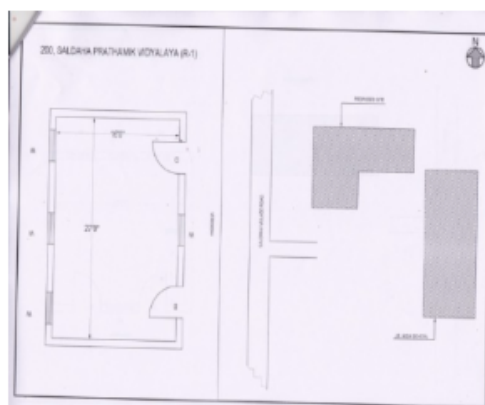

নির্বাচক নিবন্ধন আধিকারিকের স্বাক্ষর

Nazri Naksha

Google Map View

Polling Station Building Front View

Polling Station Front View

Cad View

Key MAP View

বিধানসভা নির্বাচনক্ষেত্রের নং, নাম : 255-বিষ্ণুপুর
ভাগ নং, নাম : 1-পাথরজোড়া (সম্যক), পাথরজোড়া নিয়োগীডাঙ্গা