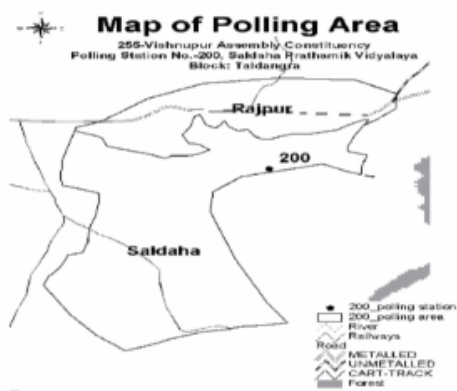

Nazri Naksha