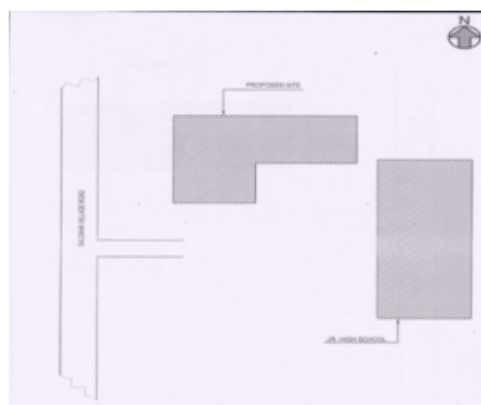

নির্বাচক নিবন্ধন আধিকারিকের স্বাক্ষর

Nazri Naksha

Google Map View

Polling Station Building Front View

Polling Station Front View

Cad View

Key MAP View

বিধানসভা নির্বাচনক্ষেত্রের নং, নাম : 255-বিষ্ণুপুর
ভাগ নং, নাম : 1-পাথরজোড়া (সম্যক), পাথরজোড়া নিয়োগীডাঙ্গা