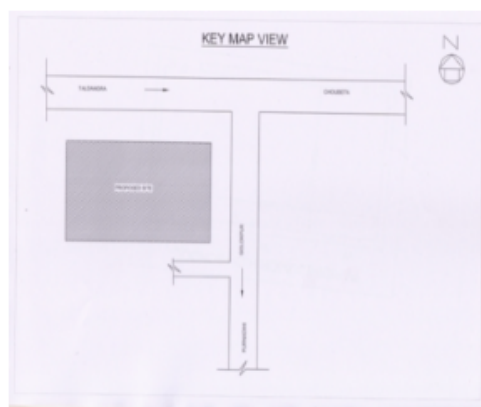

নির্বাচক নিবন্ধন আধিকারিকের স্বাক্ষর

Nazri Naksha

Google Map View

Polling Station Building Front View

Polling Station Front View

Cad View

Key MAP View

বিধানসভা নির্বাচনক্ষেত্রের নং, নাম : 255-বিষ্ণুপুর  
ভাগ নং, নাম : 1-শালদহ (পার্ট), শালদহ, খাডকিডঅংগা