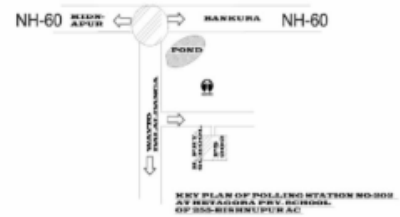

Cad View

Key MAP View