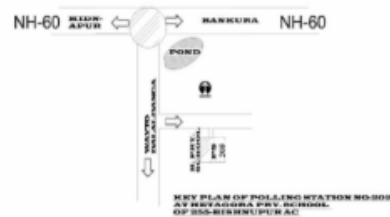

নির্বাচক নিবন্ধন আধিকারিকের স্বাক্ষর

Nazri Naksha

Google Map View

Polling Station Building Front View

Polling Station Front View

Cad View

Key MAP View

বিধানসভা নির্বাচনকেন্দ্রের নং, নাম : 255-বিষ্ণুপুর
ভাগ নং, নাম : 1-উপর আমডহরা, কুমারপাড়া