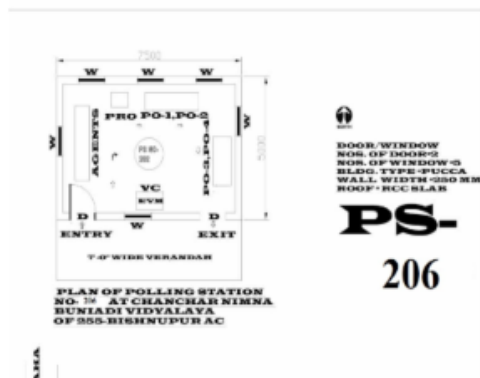

নির্বাচক নিবন্ধন আধিকারিকের স্বাক্ষর

Nazri Naksha

Google Map View

Polling Station Building Front View

Polling Station Front View

Cad View

Key MAP View

1 নাম : তুলসি ওস্তাদ স্বামীর নাম: ভিকু ওস্তাদ বাড়ির নং : n0103 বয়স : 81 লিঙ্গ : মহিলা ফটো উপলব্ধ	WB/36/253/360248	2 নাম : ছত্রধারী ওস্তাদ পিতার নাম: ভিকু ওস্তাদ বাড়ির নং : n0103 বয়স : 53 লিঙ্গ : পুরুষ ফটো উপলব্ধ	WB/36/253/360210	3 নাম : পূর্ণিমা ওস্তাদ স্বামীর নাম: ছত্রধারী ওস্তাদ বাড়ির নং : n0103 বয়স : 45 লিঙ্গ : মহিলা ফটো উপলব্ধ	GGM2395929
4 নাম : রুমা ওস্তাদ স্বামীর নাম: সুনীল ওস্তাদ বাড়ির নং : n0143 বয়স : 30 লিঙ্গ : মহিলা ফটো উপলব্ধ	UNU1566637	5 নাম : সুনীল ওস্তাদ পিতার নাম: বিজয় ওস্তাদ বাড়ির নং : n0143 বয়স : 37 লিঙ্গ : পুরুষ ফটো উপলব্ধ	UNU1140003	6 নাম : সুমিত্রা ওস্তাদ স্বামীর নাম: নারায়ন ওস্তাদ বাড়ির নং : n0143 বয়স : 61 লিঙ্গ : মহিলা ফটো উপলব্ধ	WB/36/253/360202
7 নাম : নারায়ন ওস্তাদ পিতার নাম: জ্যোতি ওস্তাদ বাড়ির নং : n0143 বয়স : 70 লিঙ্গ : পুরুষ ফটো উপলব্ধ	GGM2615334	8 নাম : যমুনা ওস্তাদ স্বামীর নাম: বিজয় ওস্তাদ বাড়ির নং : n0143 বয়স : 65 লিঙ্গ : মহিলা ফটো উপলব্ধ	WB/36/253/360199	9 নাম : বিজয় ওস্তাদ পিতার নাম: জ্যোতি ওস্তাদ বাড়ির নং : n0143 বয়স : 75 লিঙ্গ : পুরুষ ফটো উপলব্ধ	WB/36/253/360002
10 নাম : হীরা সর্দার স্বামীর নাম: কার্তিক সর্দার বাড়ির নং : n0142 বয়স : 48 লিঙ্গ : মহিলা ফটো উপলব্ধ	UNU0862284	11 নাম : আরতী ওস্তাদ স্বামীর নাম: দেবু ওস্তাদ বাড়ির নং : n0141 বয়স : 40 লিঙ্গ : মহিলা ফটো উপলব্ধ	UNU1139484	12 নাম : দেবু ওস্তাদ পিতার নাম: মাতাল ওস্তাদ বাড়ির নং : n0141 বয়স : 38 লিঙ্গ : পুরুষ ফটো উপলব্ধ	UNU0862201
13 নাম : লালমোহন ওস্তাদ পিতার নাম: চণ্ডী ওস্তাদ বাড়ির নং : n0141 বয়স : 29 লিঙ্গ : পুরুষ ফটো উপলব্ধ	UNU1566710	14 নাম : মালা ওস্তাদ স্বামীর নাম: চণ্ডী ওস্তাদ বাড়ির নং : n0141 বয়স : 51 লিঙ্গ : মহিলা ফটো উপলব্ধ	WB/36/253/360515	15 নাম : চণ্ডী ওস্তাদ পিতার নাম: মাতাল ওস্তাদ বাড়ির নং : n0141 বয়স : 57 লিঙ্গ : পুরুষ ফটো উপলব্ধ	WB/36/253/360454
16 নাম : যমুনা ওস্তাদ স্বামীর নাম: মাতাল ওস্তাদ বাড়ির নং : n0141 বয়স : 81 লিঙ্গ : মহিলা ফটো উপলব্ধ	WB/36/253/360142	17 নাম : কমল ওস্তাদ পিতার নাম: শঙ্কর ওস্তাদ বাড়ির নং : n0106 বয়স : 33 লিঙ্গ : পুরুষ ফটো উপলব্ধ	UNU1253814	18 নাম : নমিতা ওস্তাদ স্বামীর নাম: শঙ্কর ওস্তাদ বাড়ির নং : n0106 বয়স : 55 লিঙ্গ : মহিলা ফটো উপলব্ধ	WB/36/253/360282
19 নাম : শঙ্কর ওস্তাদ পিতার নাম: শীতল ওস্তাদ বাড়ির নং : n0106 বয়স : 59 লিঙ্গ : পুরুষ ফটো উপলব্ধ	WB/36/253/360365	20 নাম : কৌশিক ওস্তাদ পিতার নাম: মধুসূদন ওস্তাদ বাড়ির নং : n0104 বয়স : 33 লিঙ্গ : পুরুষ ফটো উপলব্ধ	UNU1310341	21 নাম : কাজল ওস্তাদ স্বামীর নাম: মধুসূদন ওস্তাদ বাড়ির নং : n0104 বয়স : 71 লিঙ্গ : মহিলা ফটো উপলব্ধ	WB/36/253/360124
22 নাম : কৃষ্ণা ওস্তাদ স্বামীর নাম: বনমালী ওস্তাদ বাড়ির নং : n0103 বয়স : 40 লিঙ্গ : মহিলা ফটো উপলব্ধ	UNU1012939	23 নাম : বনমালী ওস্তাদ পিতার নাম: ভিকু ওস্তাদ বাড়ির নং : n0103 বয়স : 43 লিঙ্গ : পুরুষ ফটো উপলব্ধ	GGM2395937	24 নাম : নিরঞ্জন ওস্তাদ পিতার নাম: নারায়ন ওস্তাদ বাড়ির নং : n0143 বয়স : 34 লিঙ্গ : পুরুষ ফটো উপলব্ধ	UNU1394832
25 নাম : উমা ওস্তাদ (শিকারী) স্বামীর নাম: কাশীনাথ ওস্তাদ (শিকারী) বাড়ির নং : n0142 বয়স : 36 লিঙ্গ : মহিলা ফটো উপলব্ধ	UNU1566629	26 নাম : নলীন ওস্তাদ পিতার নাম: বিজয় ওস্তাদ বাড়ির নং : n0143 বয়স : 31 লিঙ্গ : পুরুষ ফটো উপলব্ধ	UNU1648435	27 নাম : বাপন ওস্তাদ পিতার নাম: নারায়ণ ওস্তাদ বাড়ির নং : এন0143 বয়স : 26 লিঙ্গ : পুরুষ ফটো উপলব্ধ	UNU1807106
28 নাম : সুরঞ্জনা ওস্তাদ স্বামীর নাম: নলীন ওস্তাদ বাড়ির নং : এন0143 বয়স : 22 লিঙ্গ : মহিলা ফটো উপলব্ধ	UNU2279529	29 নাম : লক্ষন ওস্তাদ পিতার নাম: পশুপতি ওস্তাদ বাড়ির নং : এন0142 বয়স : 37 লিঙ্গ : পুরুষ ফটো উপলব্ধ	GGM2718021	30 নাম : কাশীনাথ ওস্তাদ পিতার নাম: পশুপতি ওস্তাদ বাড়ির নং : এন0142 বয়স : 34 লিঙ্গ : পুরুষ ফটো উপলব্ধ	UNU1002948