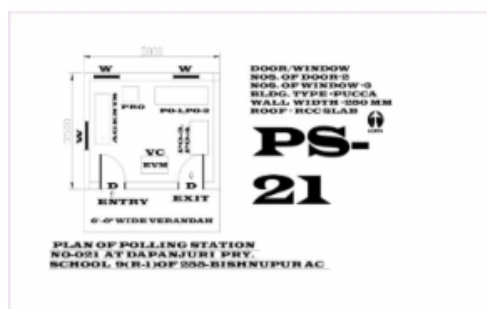

নির্বাচক নিবন্ধন আধিকারিকের স্বাক্ষর

Nazri Naksha

Google Map View

Polling Station Building Front View

Polling Station Front View

Cad View

Key MAP View

1 নাম : তপন কুণ্ড পিতার নাম: পশুপতি কুণ্ড বাড়ির নং : n0003 বয়স : 58 লিঙ্গ : পুরুষ	WB/36/253/021193	ফটো উপলব্ধ	2 নাম : হীরামতি কুণ্ড স্বামীর নাম: তপন কুণ্ড বাড়ির নং : n0003 বয়স : 53 লিঙ্গ : মহিলা	WB/36/253/021130	ফটো উপলব্ধ	3 নাম : রাজেশ কুণ্ড পিতার নাম: তপন কুণ্ড বাড়ির নং : n0003 বয়স : 30 লিঙ্গ : পুরুষ	UNU1576032	ফটো উপলব্ধ
4 নাম : রঘুনাথ খাঁ পিতার নাম: শ্যামসুন্দর খাঁ বাড়ির নং : n0006 বয়স : 36 লিঙ্গ : পুরুষ	UNU1275858	ফটো উপলব্ধ	5 নাম : দুর্গা খাঁ স্বামীর নাম: শ্যামসুন্দর খাঁ বাড়ির নং : n0006 বয়স : 57 লিঙ্গ : মহিলা	GGM2490530	ফটো উপলব্ধ	6 নাম : শ্যামসুন্দর খাঁ পিতার নাম: মদন খাঁ বাড়ির নং : n0006 বয়স : 61 লিঙ্গ : পুরুষ	WB/36/253/021444	ফটো উপলব্ধ
7 নাম : মদন খাঁ পিতার নাম: অতুল খাঁ বাড়ির নং : n0006 বয়স : 89 লিঙ্গ : পুরুষ	WB/36/253/021001	ফটো উপলব্ধ	8 নাম : চণ্ডীচরন খাঁ পিতার নাম: অতুল খাঁ বাড়ির নং : n0005 বয়স : 79 লিঙ্গ : পুরুষ	GGM2132769	ফটো উপলব্ধ	9 নাম : চায়না খাঁ স্বামীর নাম: রঘুনাথ খাঁ বাড়ির নং : এন0006 বয়স : 23 লিঙ্গ : মহিলা	UNU2151389	ফটো উপলব্ধ
10 নাম : শচীন ঘোষ পিতার নাম: সাধন ঘোষ বাড়ির নং : এন0071 বয়স : 26 লিঙ্গ : পুরুষ	UNU1773688	ফটো উপলব্ধ	11 নাম : চণ্ডীচরন ঘোষ পিতার নাম: বঙ্কিম বিহারী ঘোষ বাড়ির নং : এন0071 বয়স : 73 লিঙ্গ : পুরুষ	UNU2251296	ফটো উপলব্ধ	12 নাম : গায়ত্রী ঘোষ স্বামীর নাম: চণ্ডীচরন ঘোষ বাড়ির নং : n0071 বয়স : 65 লিঙ্গ : মহিলা	UNU2251304	ফটো উপলব্ধ
13 নাম : রুপা ঘোষ স্বামীর নাম: বিকাশ ঘোষ বাড়ির নং : n0042 বয়স : 27 লিঙ্গ : মহিলা	UNU1678424	ফটো উপলব্ধ	14 নাম : মালতীরানী ঘোষ স্বামীর নাম: বলরাম ঘোষ বাড়ির নং : n0044 বয়স : 52 লিঙ্গ : মহিলা	GGM1449933	ফটো উপলব্ধ	15 নাম : বলরাম ঘোষ পিতার নাম: নিমাই ঘোষ বাড়ির নং : n0044 বয়স : 52 লিঙ্গ : পুরুষ	UNU2022663	ফটো উপলব্ধ
16 নাম : পূজা পাঁজা ঘোষ স্বামীর নাম: তনুয় ঘোষ বাড়ির নং : এন0043 বয়স : 28 লিঙ্গ : মহিলা	UNU2181071	ফটো উপলব্ধ	17 নাম : সোনালী ঘোষ পিতার নাম: সন্তোষ ঘোষ বাড়ির নং : N0041 বয়স : 24 লিঙ্গ : মহিলা	UNU1971464	ফটো উপলব্ধ	18 নাম : অমিত ঘোষ পিতার নাম: সাধন ঘোষ বাড়ির নং : এন0071 বয়স : 23 লিঙ্গ : পুরুষ	UNU2037570	ফটো উপলব্ধ
19 নাম : সাধন ঘোষ পিতার নাম: বঙ্কিম বিহারী ঘোষ বাড়ির নং : এন0071 বয়স : 57 লিঙ্গ : পুরুষ	UNU2022697	ফটো উপলব্ধ	20 নাম : চন্দনা ঘোষ স্বামীর নাম: সাধন ঘোষ বাড়ির নং : এন0071 বয়স : 46 লিঙ্গ : মহিলা	GGM1449826	ফটো উপলব্ধ	21 নাম : সৌরভ ঘোষ পিতার নাম: বলরাম ঘোষ বাড়ির নং : n0044 বয়স : 29 লিঙ্গ : পুরুষ	UNU1521319	ফটো উপলব্ধ
22 নাম : তনুয় ঘোষ পিতার নাম: হীরালাল ঘোষ বাড়ির নং : n0043 বয়স : 36 লিঙ্গ : পুরুষ	UNU1174036	ফটো উপলব্ধ	23 নাম : নয়ন ঘোষ পিতার নাম: হীরালাল ঘোষ বাড়ির নং : n0043 বয়স : 36 লিঙ্গ : পুরুষ	UNU1173962	ফটো উপলব্ধ	24 নাম : সুমিত্রা ঘোষ স্বামীর নাম: হীরালাল ঘোষ বাড়ির নং : n0043 বয়স : 57 লিঙ্গ : মহিলা	WB/36/253/021560	ফটো উপলব্ধ
25 নাম : হীরালাল ঘোষ পিতার নাম: নিমাই ঘোষ বাড়ির নং : n0043 বয়স : 62 লিঙ্গ : পুরুষ	WB/36/253/021579	ফটো উপলব্ধ	26 নাম : দুর্গারানী ঘোষ স্বামীর নাম: নিমাই ঘোষ বাড়ির নং : n0043 বয়স : 77 লিঙ্গ : মহিলা	WB/36/253/021302	ফটো উপলব্ধ	27 নাম : বিকাশ ঘোষ পিতার নাম: নেপাল ঘোষ বাড়ির নং : n0042 বয়স : 36 লিঙ্গ : পুরুষ	UNU1174002	ফটো উপলব্ধ
28 নাম : ভারতী ঘোষ স্বামীর নাম: নেপাল ঘোষ বাড়ির নং : n0042 বয়স : 59 লিঙ্গ : মহিলা	WB/36/253/021286	ফটো উপলব্ধ	29 নাম : নেপাল ঘোষ পিতার নাম: অনাদি ঘোষ বাড়ির নং : n0042 বয়স : 64 লিঙ্গ : পুরুষ	WB/36/253/021550	ফটো উপলব্ধ	30 নাম : রিক্তা ঘোষ স্বামীর নাম: শীতল ঘোষ বাড়ির নং : n0041 বয়স : 32 লিঙ্গ : মহিলা	UNU1337088	ফটো উপলব্ধ