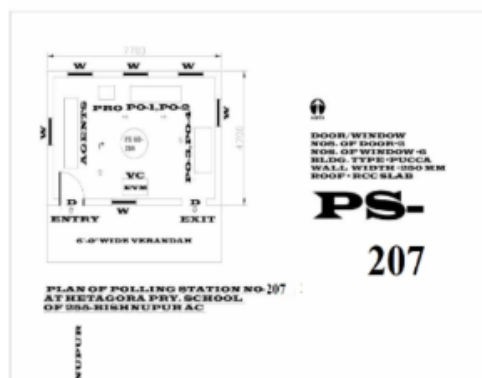

নির্বাচক নিবন্ধন আধিকারিকের স্বাক্ষর

Nazri Naksha

Google Map View

Polling Station Building Front View

Polling Station Front View

Cad View

Key MAP View

1	UNU1310523	নাম : তানিয়া আফরিন পিতার নাম: মহঃ আমানত বাড়ির নং : n0136 বয়স : 34 লিঙ্গ : মহিলা	ফটো উপলব্ধ	2	WB/36/253/384023	নাম : মহম্মদ আমানত পিতার নাম: মহম্মদ গোলাম গওস বাড়ির নং : n0136 বয়স : 65 লিঙ্গ : পুরুষ	ফটো উপলব্ধ	3	WB/36/253/384156	নাম : নাসিম বানু স্বামীর নাম: মহম্মদ আমানত বাড়ির নং : n0136 বয়স : 60 লিঙ্গ : মহিলা	ফটো উপলব্ধ
4	UNU1909589	নাম : জিন্নাত কোটাল পিতার নাম: সৈয়দ কোটাল বাড়ির নং : n0028 বয়স : 55 লিঙ্গ : পুরুষ	ফটো উপলব্ধ	5	UNU1648815	নাম : রেকসোনা খান স্বামীর নাম: হাসিমুদ্দিন খান বাড়ির নং : n0028 বয়স : 27 লিঙ্গ : মহিলা	ফটো উপলব্ধ	6	GGM2394583	নাম : সামেন্দা কোটাল স্বামীর নাম: জিন্নাত কোটাল বাড়ির নং : n0028 বয়স : 47 লিঙ্গ : মহিলা	ফটো উপলব্ধ
7	UNU1648930	নাম : হজরত কোটাল পিতার নাম: জিন্নাত কোটাল বাড়ির নং : n0028 বয়স : 27 লিঙ্গ : পুরুষ	ফটো উপলব্ধ	8	UNU1253848	নাম : মসরাখ আলি কোটাল পিতার নাম: কাসেম আলি কোটাল বাড়ির নং : n0028 বয়স : 35 লিঙ্গ : পুরুষ	ফটো উপলব্ধ	9	WB/36/253/384283	নাম : নুহজান কোটাল স্বামীর নাম: সৈয়দ কোটাল বাড়ির নং : n0028 বয়স : 81 লিঙ্গ : মহিলা	ফটো উপলব্ধ
10	WB/36/253/384115	নাম : কাশেমআলি কোটাল পিতার নাম: সৈয়দ কোটাল বাড়ির নং : n0028 বয়স : 63 লিঙ্গ : পুরুষ	ফটো উপলব্ধ	11	WB/36/253/384415	নাম : রাসেমআলি কোটাল পিতার নাম: সৈয়দ কোটাল বাড়ির নং : n0028 বয়স : 51 লিঙ্গ : পুরুষ	ফটো উপলব্ধ	12	WB/36/253/384242	নাম : আসুরা কোটাল স্বামীর নাম: কাশেম কোটাল বাড়ির নং : n0028 বয়স : 56 লিঙ্গ : মহিলা	ফটো উপলব্ধ
13	GGM2717759	নাম : আদরজান কোটাল স্বামীর নাম: রাসেম আলি কোটাল বাড়ির নং : n0028 বয়স : 38 লিঙ্গ : মহিলা	ফটো উপলব্ধ	14	UNU1140409	নাম : ফরিদা কোটাল স্বামীর নাম: মসরেক কোটাল বাড়ির নং : n0028 বয়স : 36 লিঙ্গ : মহিলা	ফটো উপলব্ধ	15	UNU2298040	নাম : সিরাজুল কোটাল পিতার নাম: রাসেম আলি কোটাল বাড়ির নং : এন0028 বয়স : 20 লিঙ্গ : পুরুষ	ফটো উপলব্ধ
16	UNU2303139	নাম : আশাদুল কোটাল পিতার নাম: জিন্নাত কোটাল বাড়ির নং : এন0028 বয়স : 20 লিঙ্গ : পুরুষ	ফটো উপলব্ধ	17	UNU1254366	নাম : ইব্রাহিম খা পিতার নাম: আব্দুল জব্বার খা বাড়ির নং : n0006 বয়স : 30 লিঙ্গ : পুরুষ	ফটো উপলব্ধ	18	WB/36/253/384140	নাম : সাবিনা খাঁ স্বামীর নাম: কাশেম খাঁ বাড়ির নং : n0059 বয়স : 50 লিঙ্গ : মহিলা	ফটো উপলব্ধ
19	GGM2674208	নাম : আইজুল খাঁন পিতার নাম: আনসুর আলি খাঁন বাড়ির নং : n0059 বয়স : 41 লিঙ্গ : পুরুষ	ফটো উপলব্ধ	20	GGM2674174	নাম : সানারা খাঁন স্বামীর নাম: আইজুল খাঁন বাড়ির নং : n0059 বয়স : 38 লিঙ্গ : মহিলা	ফটো উপলব্ধ	21	UNU1488691	নাম : আমেরুল খান পিতার নাম: কাসেম খান বাড়ির নং : n0059 বয়স : 31 লিঙ্গ : পুরুষ	ফটো উপলব্ধ
22	UNU1566769	নাম : ইকবার হোসেন খান পিতার নাম: আনোয়ার খান বাড়ির নং : n0059 বয়স : 29 লিঙ্গ : পুরুষ	ফটো উপলব্ধ	23	WB/36/253/384313	নাম : জাবেদা খাঁ স্বামীর নাম: হাতেম খাঁ বাড়ির নং : n0064 বয়স : 59 লিঙ্গ : মহিলা	ফটো উপলব্ধ	24	WB/36/253/384457	নাম : হিমেল খাঁ স্বামীর নাম: সলেমন খাঁ বাড়ির নং : n0071 বয়স : 66 লিঙ্গ : মহিলা	ফটো উপলব্ধ
25	UNU1395342	নাম : ইমারত আলি খাঁন পিতার নাম: হাতেম খান বাড়ির নং : n0054 বয়স : 27 লিঙ্গ : পুরুষ	ফটো উপলব্ধ	26	GGM2394591	নাম : কদরজান খাঁ পিতার নাম: বসিরুদ্দিন খাঁ বাড়ির নং : n0097 বয়স : 38 লিঙ্গ : মহিলা	ফটো উপলব্ধ	27	WB/36/253/384182	নাম : মিলিকদার খাঁ পিতার নাম: আয়ুব খাঁ বাড়ির নং : n0034 বয়স : 49 লিঙ্গ : পুরুষ	ফটো উপলব্ধ
28	GGM2394682	নাম : সালেমা খাঁন স্বামীর নাম: শানুয়ারআলি খাঁন বাড়ির নং : n0011 বয়স : 36 লিঙ্গ : মহিলা	ফটো উপলব্ধ	29	GGM2394781	নাম : হাজরা খাঁ স্বামীর নাম: আয়ুব খাঁ বাড়ির নং : n0034 বয়স : 69 লিঙ্গ : মহিলা	ফটো উপলব্ধ	30	UNU1140870	নাম : জাকির খাঁন পিতার নাম: আয়ুব খাঁ বাড়ির নং : n0034 বয়স : 36 লিঙ্গ : পুরুষ	ফটো উপলব্ধ