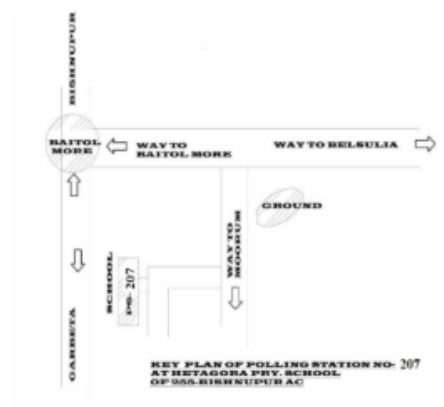

নির্বাচক নিবন্ধন আধিকারিকের স্বাক্ষর

Nazri Naksha

Google Map View

Polling Station Building Front View

Polling Station Front View

Cad View

Key MAP View

1	UNU1310523	নাম : তানিয়া আফরিন পিতার নাম: মহঃ আমানত বাড়ির নং : n0136 বয়স : 34 লিঙ্গ : মহিলা	ফটো উপলব্ধ	2	WB/36/253/384023	নাম : মহম্মদ আমানত পিতার নাম: মহম্মদ গোলাম গওস বাড়ির নং : n0136 বয়স : 65 লিঙ্গ : পুরুষ	ফটো উপলব্ধ	3	WB/36/253/384156	নাম : নাসিম বানু স্বামীর নাম: মহম্মদ আমানত বাড়ির নং : n0136 বয়স : 60 লিঙ্গ : মহিলা	ফটো উপলব্ধ
4	UNU1909589	নাম : জিন্নাত কোটাল পিতার নাম: সৈয়দ কোটাল বাড়ির নং : n0028 বয়স : 55 লিঙ্গ : পুরুষ	ফটো উপলব্ধ	5	UNU1648815	নাম : রেকসোনা খান স্বামীর নাম: হাসিমুদ্দিন খান বাড়ির নং : n0028 বয়স : 27 লিঙ্গ : মহিলা	ফটো উপলব্ধ	6	GGM2394583	নাম : সামেন্দা কোটাল স্বামীর নাম: জিন্নাত কোটাল বাড়ির নং : n0028 বয়স : 47 লিঙ্গ : মহিলা	ফটো উপলব্ধ
7	UNU1648930	নাম : হজরত কোটাল পিতার নাম: জিন্নাত কোটাল বাড়ির নং : n0028 বয়স : 27 লিঙ্গ : পুরুষ	ফটো উপলব্ধ	8	UNU1253848	নাম : মসরাখ আলি কোটাল পিতার নাম: কাসেম আলি কোটাল বাড়ির নং : n0028 বয়স : 35 লিঙ্গ : পুরুষ	ফটো উপলব্ধ	9	WB/36/253/384283	নাম : নুহজান কোটাল স্বামীর নাম: সৈয়দ কোটাল বাড়ির নং : n0028 বয়স : 81 লিঙ্গ : মহিলা	ফটো উপলব্ধ
10	WB/36/253/384115	নাম : কাশেমআলি কোটাল পিতার নাম: সৈয়দ কোটাল বাড়ির নং : n0028 বয়স : 63 লিঙ্গ : পুরুষ	ফটো উপলব্ধ	11	WB/36/253/384415	নাম : রাসেমআলি কোটাল পিতার নাম: সৈয়দ কোটাল বাড়ির নং : n0028 বয়স : 51 লিঙ্গ : পুরুষ	ফটো উপলব্ধ	12	WB/36/253/384242	নাম : আসুরা কোটাল স্বামীর নাম: কাশেম কোটাল বাড়ির নং : n0028 বয়স : 56 লিঙ্গ : মহিলা	ফটো উপলব্ধ
13	GGM2717759	নাম : আদরজান কোটাল স্বামীর নাম: রাসেম আলি কোটাল বাড়ির নং : n0028 বয়স : 38 লিঙ্গ : মহিলা	ফটো উপলব্ধ	14	UNU1140409	নাম : ফরিদা কোটাল স্বামীর নাম: মসরেক কোটাল বাড়ির নং : n0028 বয়স : 36 লিঙ্গ : মহিলা	ফটো উপলব্ধ	15	UNU2298040	নাম : সিরাজুল কোটাল পিতার নাম: রাসেম আলি কোটাল বাড়ির নং : এন0028 বয়স : 20 লিঙ্গ : পুরুষ	ফটো উপলব্ধ
16	UNU2303139	নাম : আশাদুল কোটাল পিতার নাম: জিন্নাত কোটাল বাড়ির নং : এন0028 বয়স : 20 লিঙ্গ : পুরুষ	ফটো উপলব্ধ	17	UNU1254366	নাম : ইব্রাহিম খা পিতার নাম: আব্দুল জব্বার খা বাড়ির নং : n0006 বয়স : 30 লিঙ্গ : পুরুষ	ফটো উপলব্ধ	18	WB/36/253/384140	নাম : সাবিনা খাঁ স্বামীর নাম: কাশেম খাঁ বাড়ির নং : n0059 বয়স : 50 লিঙ্গ : মহিলা	ফটো উপলব্ধ
19	GGM2674208	নাম : আইজুল খাঁন পিতার নাম: আনসুর আলি খাঁন বাড়ির নং : n0059 বয়স : 41 লিঙ্গ : পুরুষ	ফটো উপলব্ধ	20	GGM2674174	নাম : সানারা খাঁন স্বামীর নাম: আইজুল খাঁন বাড়ির নং : n0059 বয়স : 38 লিঙ্গ : মহিলা	ফটো উপলব্ধ	21	UNU1488691	নাম : আমেরুল খান পিতার নাম: কাসেম খান বাড়ির নং : n0059 বয়স : 31 লিঙ্গ : পুরুষ	ফটো উপলব্ধ
22	UNU1566769	নাম : ইকবার হোসেন খান পিতার নাম: আনোয়ার খান বাড়ির নং : n0059 বয়স : 29 লিঙ্গ : পুরুষ	ফটো উপলব্ধ	23	WB/36/253/384313	নাম : জাবেদা খাঁ স্বামীর নাম: হাতেম খাঁ বাড়ির নং : n0064 বয়স : 59 লিঙ্গ : মহিলা	ফটো উপলব্ধ	24	WB/36/253/384457	নাম : হিমেল খাঁ স্বামীর নাম: সলেমন খাঁ বাড়ির নং : n0071 বয়স : 66 লিঙ্গ : মহিলা	ফটো উপলব্ধ
25	UNU1395342	নাম : ইমারত আলি খাঁন পিতার নাম: হাতেম খান বাড়ির নং : n0054 বয়স : 27 লিঙ্গ : পুরুষ	ফটো উপলব্ধ	26	GGM2394591	নাম : কদরজান খাঁ পিতার নাম: বসিরুদ্দিন খাঁ বাড়ির নং : n0097 বয়স : 38 লিঙ্গ : মহিলা	ফটো উপলব্ধ	27	WB/36/253/384182	নাম : মিলিকদার খাঁ পিতার নাম: আয়ুব খাঁ বাড়ির নং : n0034 বয়স : 49 লিঙ্গ : পুরুষ	ফটো উপলব্ধ
28	GGM2394682	নাম : সালেমা খাঁন স্বামীর নাম: শানুয়ারআলি খাঁন বাড়ির নং : n0011 বয়স : 36 লিঙ্গ : মহিলা	ফটো উপলব্ধ	29	GGM2394781	নাম : হাজরা খাঁ স্বামীর নাম: আয়ুব খাঁ বাড়ির নং : n0034 বয়স : 69 লিঙ্গ : মহিলা	ফটো উপলব্ধ	30	UNU1140870	নাম : জাকির খাঁন পিতার নাম: আয়ুব খাঁ বাড়ির নং : n0034 বয়স : 36 লিঙ্গ : পুরুষ	ফটো উপলব্ধ