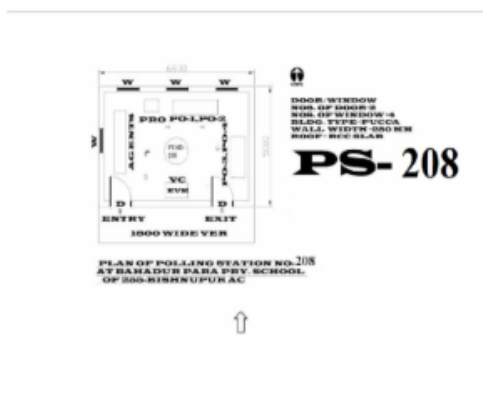

নির্বাচক নিবন্ধন আধিকারিকের স্বাক্ষর

Nazri Naksha

Google Map View

Polling Station Building Front View

Polling Station Front View

Cad View

Key MAP View

1	WB/36/253/393596	নাম : তারাশংকর কুণ্ডু পিতার নাম: ভুতনাথ কুণ্ডু বাড়ির নং : n0039 বয়স : 65 লিঙ্গ : পুরুষ	ফটো উপলব্ধ	2	UNU1489491	নাম : সোনালী সূত্রধর(কুণ্ডু) স্বামীর নাম: ধনঞ্জয় কুণ্ডু বাড়ির নং : n0039 বয়স : 33 লিঙ্গ : মহিলা	ফটো উপলব্ধ	3	UNU0871566	নাম : ধনঞ্জয় কুণ্ডু পিতার নাম: শিবশংকর কুণ্ডু বাড়ির নং : n0039 বয়স : 39 লিঙ্গ : পুরুষ	ফটো উপলব্ধ
4	GGM2673978	নাম : সঞ্জয় কুণ্ডু পিতার নাম: তারাশংকর কুণ্ডু বাড়ির নং : n0039 বয়স : 40 লিঙ্গ : পুরুষ	ফটো উপলব্ধ	5	GGM2392348	নাম : অর্চনা কুণ্ডু স্বামীর নাম: দুলাল কুণ্ডু বাড়ির নং : n0039 বয়স : 43 লিঙ্গ : মহিলা	ফটো উপলব্ধ	6	UNU1395524	নাম : চৈতালী সূত্রধর স্বামীর নাম: বিদ্যুৎ সূত্রধর বাড়ির নং : n0039 বয়স : 39 লিঙ্গ : মহিলা	ফটো উপলব্ধ
7	UNU1395516	নাম : বিদ্যুৎ সূত্রধর পিতার নাম: গোবিন্দ সূত্রধর বাড়ির নং : n0039 বয়স : 47 লিঙ্গ : পুরুষ	ফটো উপলব্ধ	8	WB/36/253/393619	নাম : দুলাল কুণ্ডু পিতার নাম: ভুতনাথ কুণ্ডু বাড়ির নং : n0039 বয়স : 59 লিঙ্গ : পুরুষ	ফটো উপলব্ধ	9	GGM0771949	নাম : বর্না কুণ্ডু স্বামীর নাম: অনন্ত কুণ্ডু বাড়ির নং : n0039 বয়স : 55 লিঙ্গ : মহিলা	ফটো উপলব্ধ
10	WB/36/253/393149	নাম : অনন্ত কুণ্ডু পিতার নাম: ভুতনাথ কুণ্ডু বাড়ির নং : n0039 বয়স : 61 লিঙ্গ : পুরুষ	ফটো উপলব্ধ	11	UNU1489509	নাম : সরস্বতী কর (কুণ্ডু) স্বামীর নাম: সমীর কুণ্ডু বাড়ির নং : n0039 বয়স : 36 লিঙ্গ : মহিলা	ফটো উপলব্ধ	12	GGM2392322	নাম : সমীর কুণ্ডু পিতার নাম: তারাশংকর কুণ্ডু বাড়ির নং : n0039 বয়স : 44 লিঙ্গ : পুরুষ	ফটো উপলব্ধ
13	GGM2613974	নাম : শেফালী কুণ্ডু স্বামীর নাম: তারাশংকর কুণ্ডু বাড়ির নং : n0039 বয়স : 58 লিঙ্গ : মহিলা	ফটো উপলব্ধ	14	UNU0871574	নাম : সরস্বতী নন্দী স্বামীর নাম: স্বপন কুমার নন্দী বাড়ির নং : n0039 বয়স : 57 লিঙ্গ : মহিলা	ফটো উপলব্ধ	15	GGM2613982	নাম : কুমকুম কুণ্ডু স্বামীর নাম: শিবশংকর কুণ্ডু বাড়ির নং : n0039 বয়স : 57 লিঙ্গ : মহিলা	ফটো উপলব্ধ
16	UNU1719764	নাম : মিতালী কুণ্ডু স্বামীর নাম: সঞ্জয় কুণ্ডু বাড়ির নং : n0039 বয়স : 33 লিঙ্গ : মহিলা	ফটো উপলব্ধ	17	UNU1719731	নাম : সৌরভ কুণ্ডু পিতার নাম: অনন্ত কুণ্ডু বাড়ির নং : n0039 বয়স : 27 লিঙ্গ : পুরুষ	ফটো উপলব্ধ	18	UNU2304004	নাম : পাপু কুণ্ডু পিতার নাম: দুলাল কুণ্ডু বাড়ির নং : এন0039 বয়স : 21 লিঙ্গ : পুরুষ	ফটো উপলব্ধ
19	UNU1719806	নাম : চৈতালী কর্মকার স্বামীর নাম: বিবেক কর্মকার বাড়ির নং : n0058 বয়স : 32 লিঙ্গ : মহিলা	ফটো উপলব্ধ	20	UNU2131191	নাম : হিমাংগ কর্মকার পিতার নাম: অনিল কর্মকার বাড়ির নং : n0056 বয়স : 64 লিঙ্গ : পুরুষ	ফটো উপলব্ধ	21	UNU1781699	নাম : সবীর কর্মকার পিতার নাম: রামবন্ধু কর্মকার বাড়ির নং : n0072 বয়স : 26 লিঙ্গ : পুরুষ	ফটো উপলব্ধ
22	UNU1781707	নাম : সমীরণ কর্মকার পিতার নাম: ধীরেন কর্মকার বাড়ির নং : n0055 বয়স : 26 লিঙ্গ : পুরুষ	ফটো উপলব্ধ	23	UNU1781806	নাম : সুপ্রিয় কর্মকার পিতার নাম: স্বরূপ কর্মকার বাড়ির নং : n0061 বয়স : 27 লিঙ্গ : পুরুষ	ফটো উপলব্ধ	24	UNU1719715	নাম : পৌলমি কর্মকার পিতার নাম: শিবদাস কর্মকার বাড়ির নং : n0052 বয়স : 27 লিঙ্গ : মহিলা	ফটো উপলব্ধ
25	WB/36/253/393059	নাম : প্রশান্ত কর্মকার পিতার নাম: শশধর কর্মকার বাড়ির নং : n0052 বয়স : 49 লিঙ্গ : পুরুষ	ফটো উপলব্ধ	26	UNU1719665	নাম : রাজেশ কর্মকার পিতার নাম: রঘুনাথ কর্মকার বাড়ির নং : n0057 বয়স : 27 লিঙ্গ : পুরুষ	ফটো উপলব্ধ	27	UNU1719673	নাম : পায়েল কর্মকার স্বামীর নাম: মৃগেন কর্মকার বাড়ির নং : n0060 বয়স : 28 লিঙ্গ : মহিলা	ফটো উপলব্ধ
28	UNU1489228	নাম : মুন্না দে(নন্দী) স্বামীর নাম: শ্রীতম নন্দী বাড়ির নং : n0058 বয়স : 32 লিঙ্গ : মহিলা	ফটো উপলব্ধ	29	UNU1649292	নাম : সৌরভ কর্মকার পিতার নাম: সমরেশ কর্মকার বাড়ির নং : n0070 বয়স : 28 লিঙ্গ : পুরুষ	ফটো উপলব্ধ	30	UNU1649334	নাম : অর্জিত কর্মকার পিতার নাম: নেপু কর্মকার বাড়ির নং : n0074 বয়স : 28 লিঙ্গ : পুরুষ	ফটো উপলব্ধ