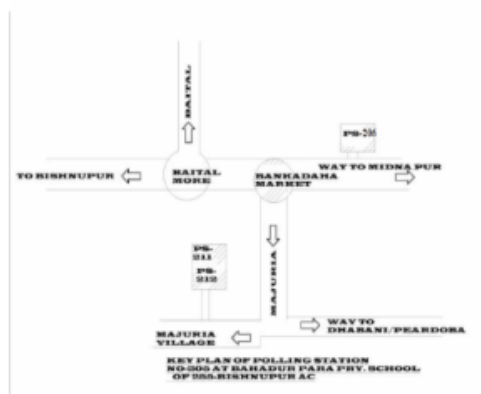

Key MAP View